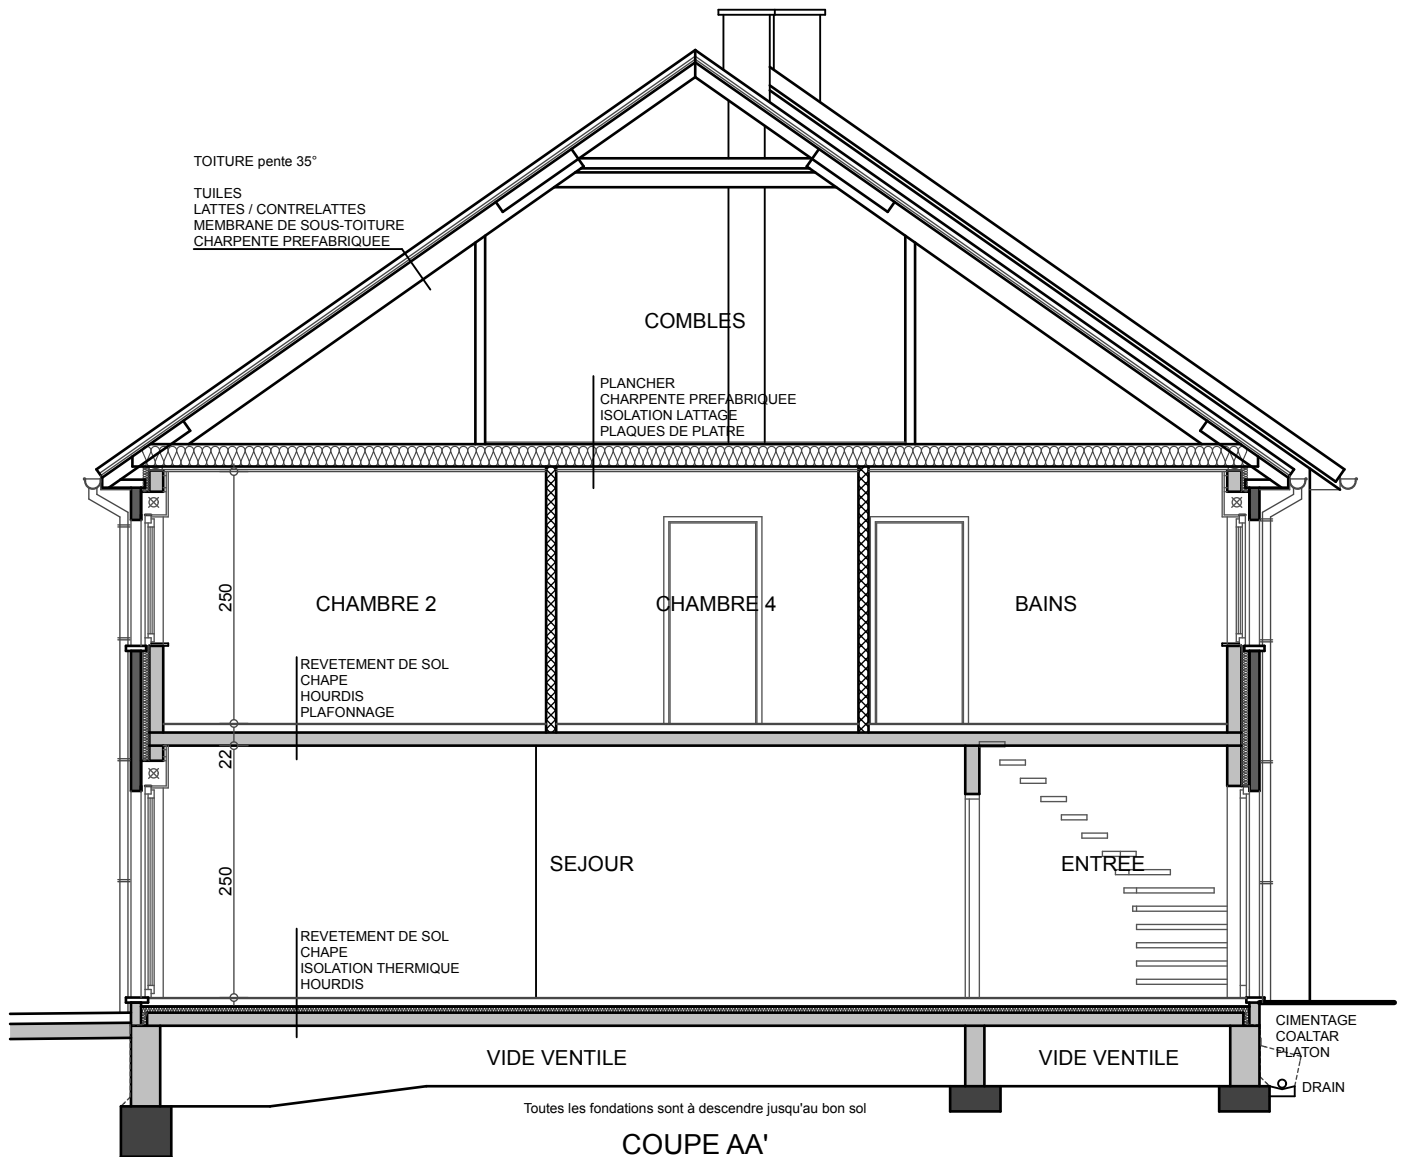

VIVEGNIS - rue d'Abooz
 MAISON 44 - REZ-DE-CHAUSSEE

VIVEGNIS - rue d'Abooz
 MAISON 44 - ETAGE

VIVEGNIS - rue d'Abooz
MAISON 44 - COUPE

panneau
"Renolit"

VM

VM

VM

VIVEGNIS - rue d'Abooz
MAISON 44 - FACADE AVANT

VIVEGNIS - rue d'Abooz
MAISON 44 - FACADE ARRIERE

VIVEGNIS - rue d'Abooz
MAISON 44 - PIGNON GAUCHE

27/10/2010