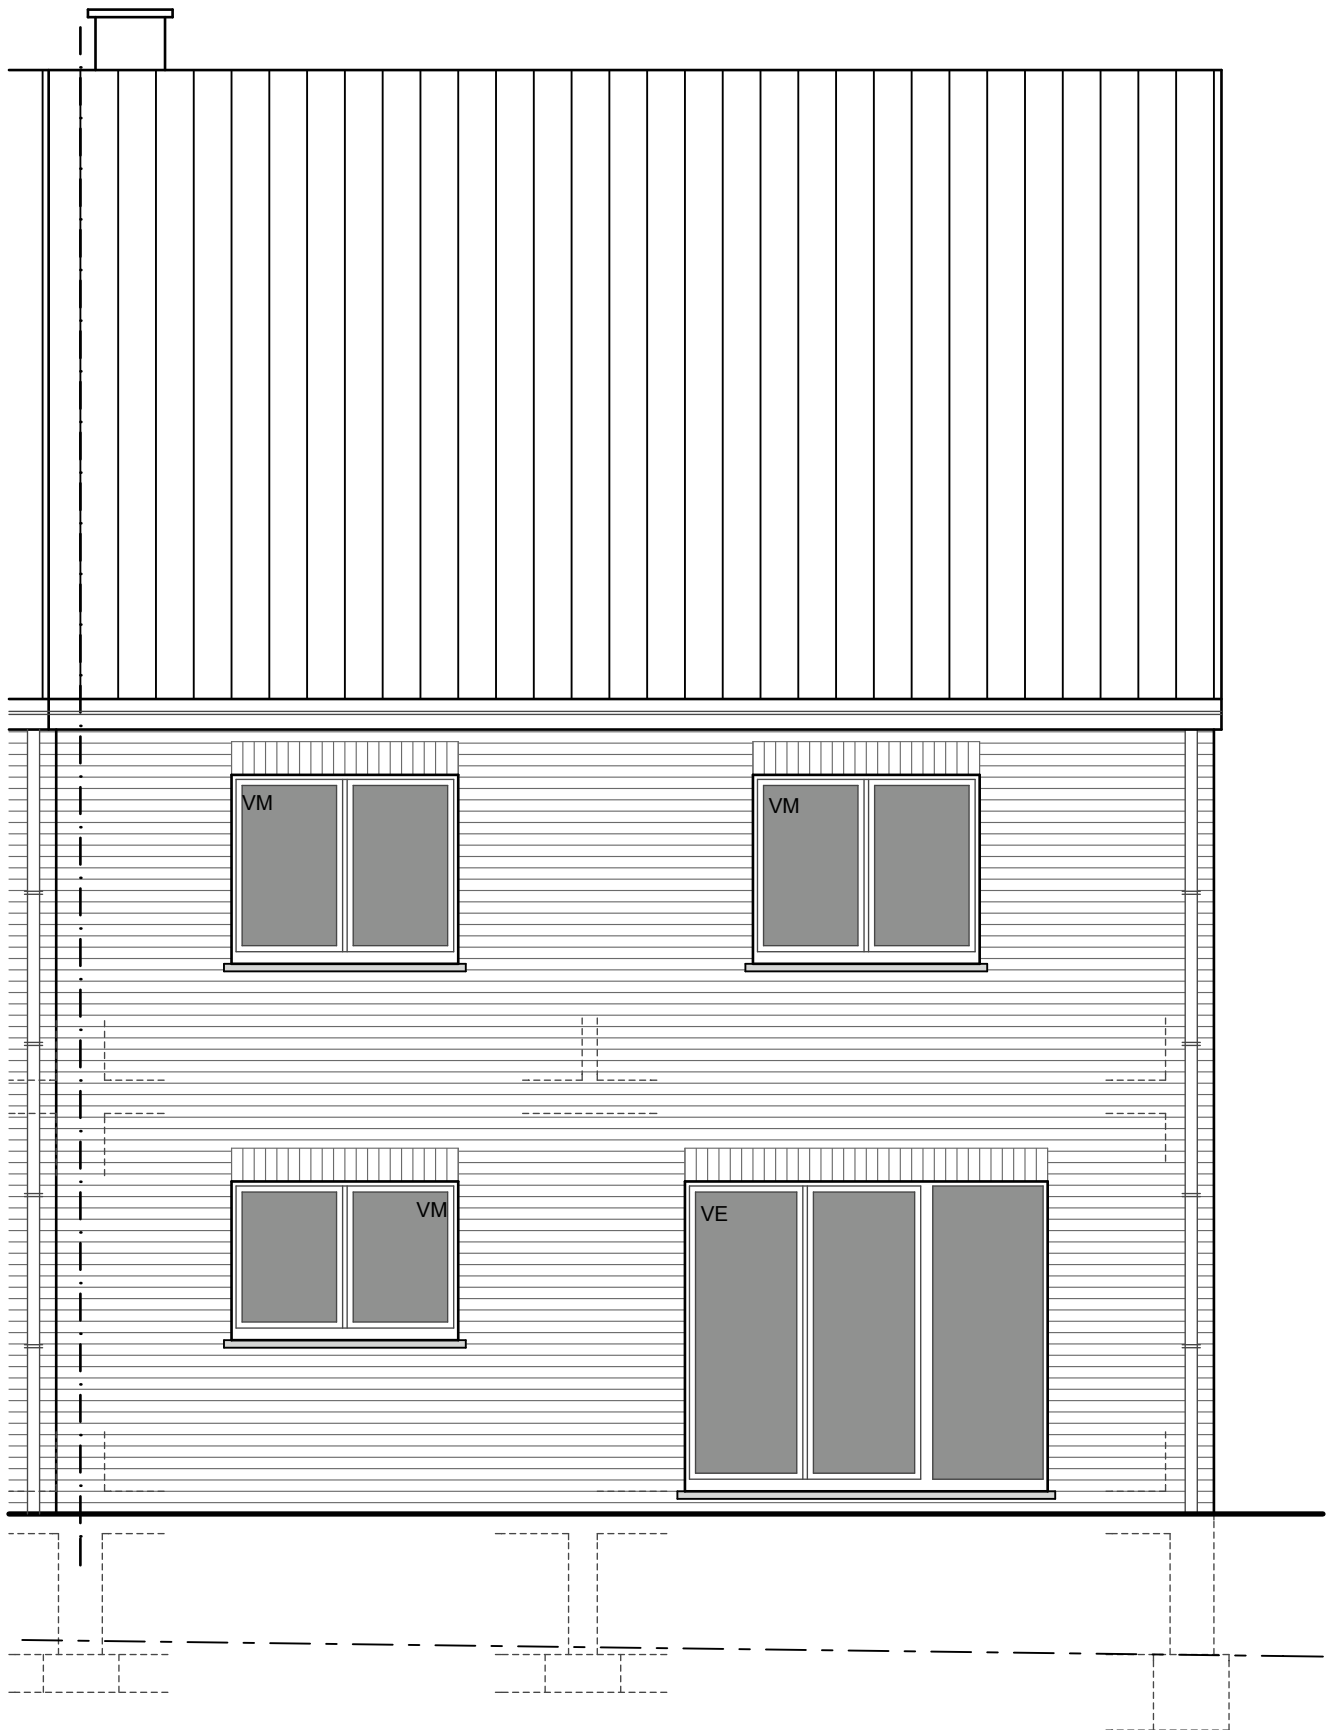

VIVEGNIS - rue d'Abooz
 MAISON 44 - REZ-DE-CHAUSSEE

VIVEGNIS - rue d'Abooz
 MAISON 44 - ETAGE

VIVEGNIS - rue d'Abooz
MAISON 44 - COUPE

panneau
"Renolit"

VM

VM

VM

VIVEGNIS - rue d'Abooz
MAISON 44 - FACADE AVANT

VIVEGNIS - rue d'Abooz
MAISON 44 - FACADE ARRIERE

VIVEGNIS - rue d'Abooz
MAISON 44 - PIGNON GAUCHE

27/10/2010