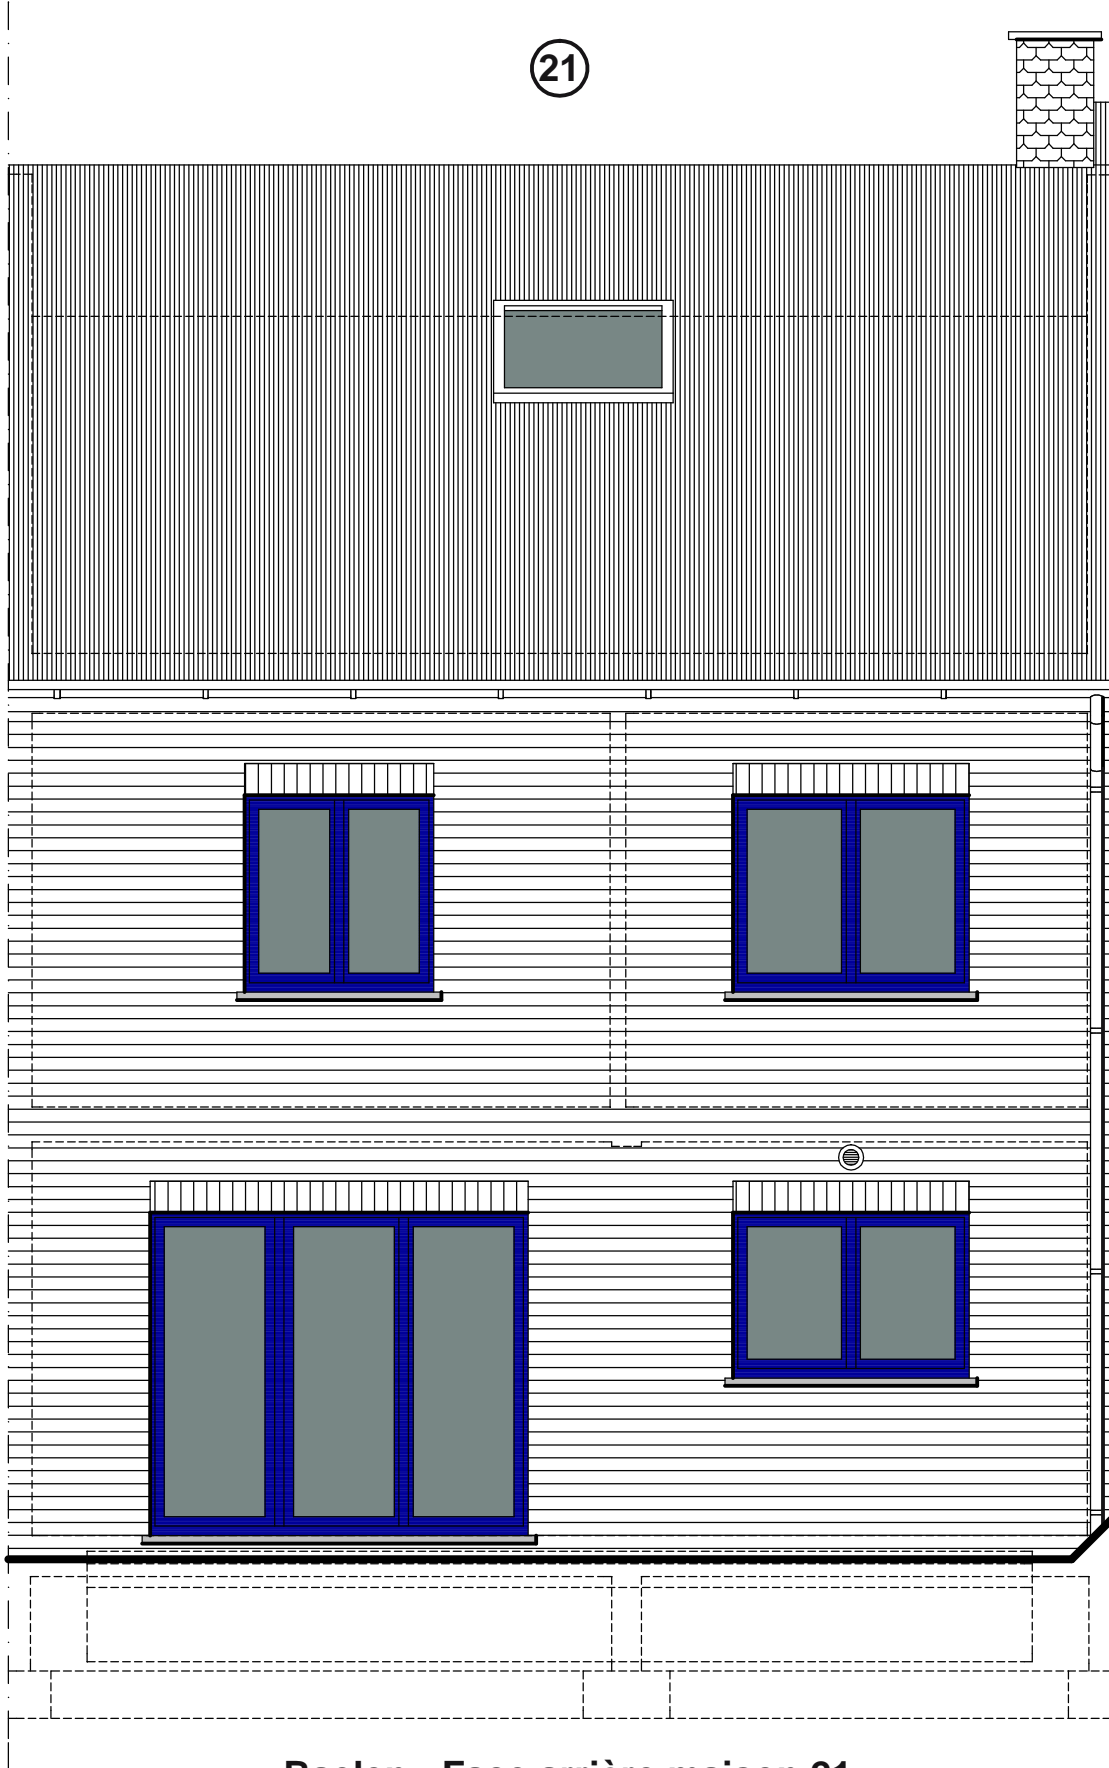

Maison
21

BAELEN
rue La Sablière

Lot 20

Lot 21

Lot 22

Route d'Eupen

21

TERRASSE
6 x 4 m = 24m²

715

Baelen : Rez maison 21

21

Baelen : Etage maison 21

Baelen : Coupe maison 21

21

Baelen : Face à rue maison 21

21

Baelen : Face arrière maison 21