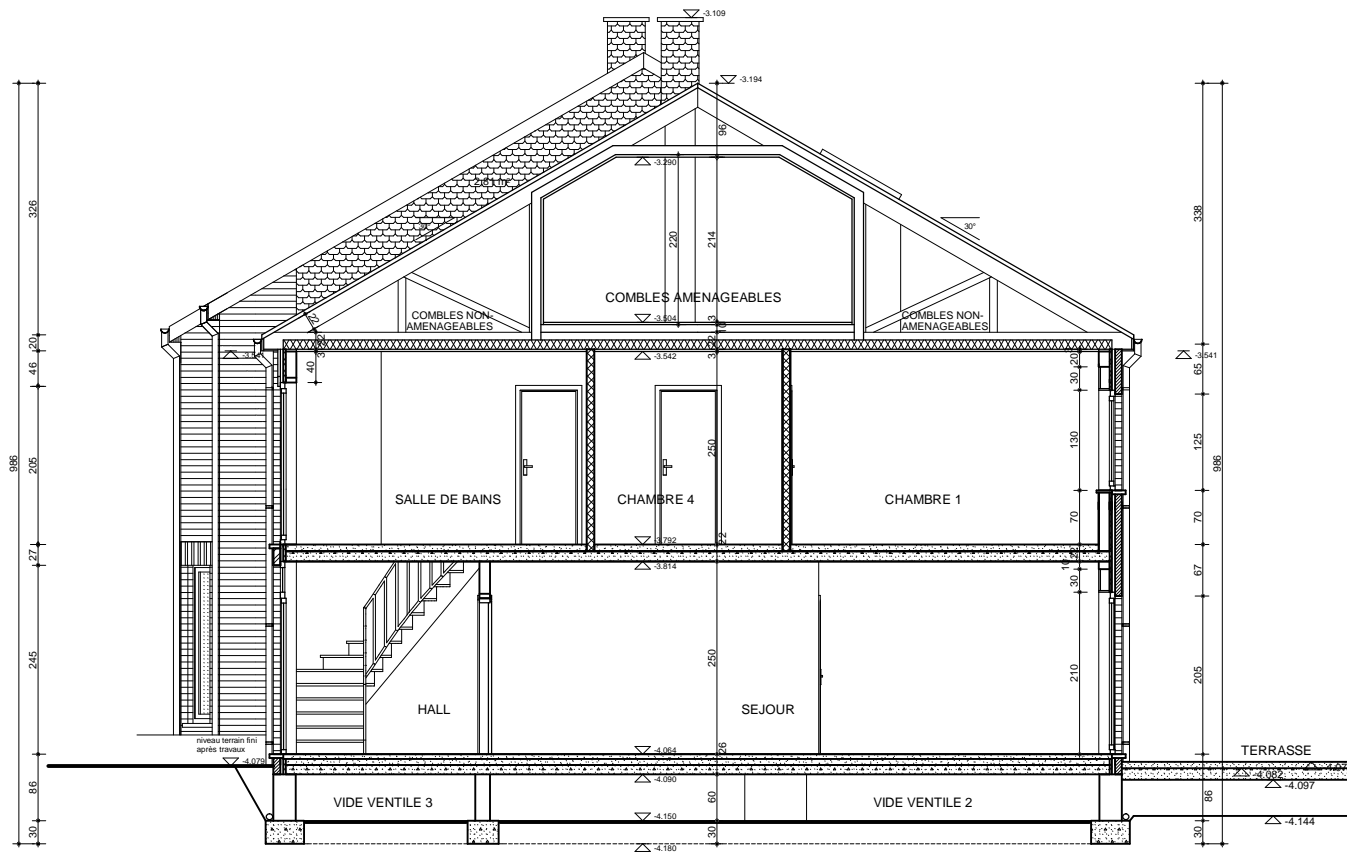

Maison
21

BAELEN
rue La Sablière

Lot 20

Lot 21

Lot 22

Route d'Eupen

21

TERRASSE
6 x 4 m = 24m²

715

Baelen : Rez maison 21

21

Baelen : Etage maison 21

Baelen : Coupe maison 21

21

Baelen : Face à rue maison 21

21

Baelen : Face arrière maison 21