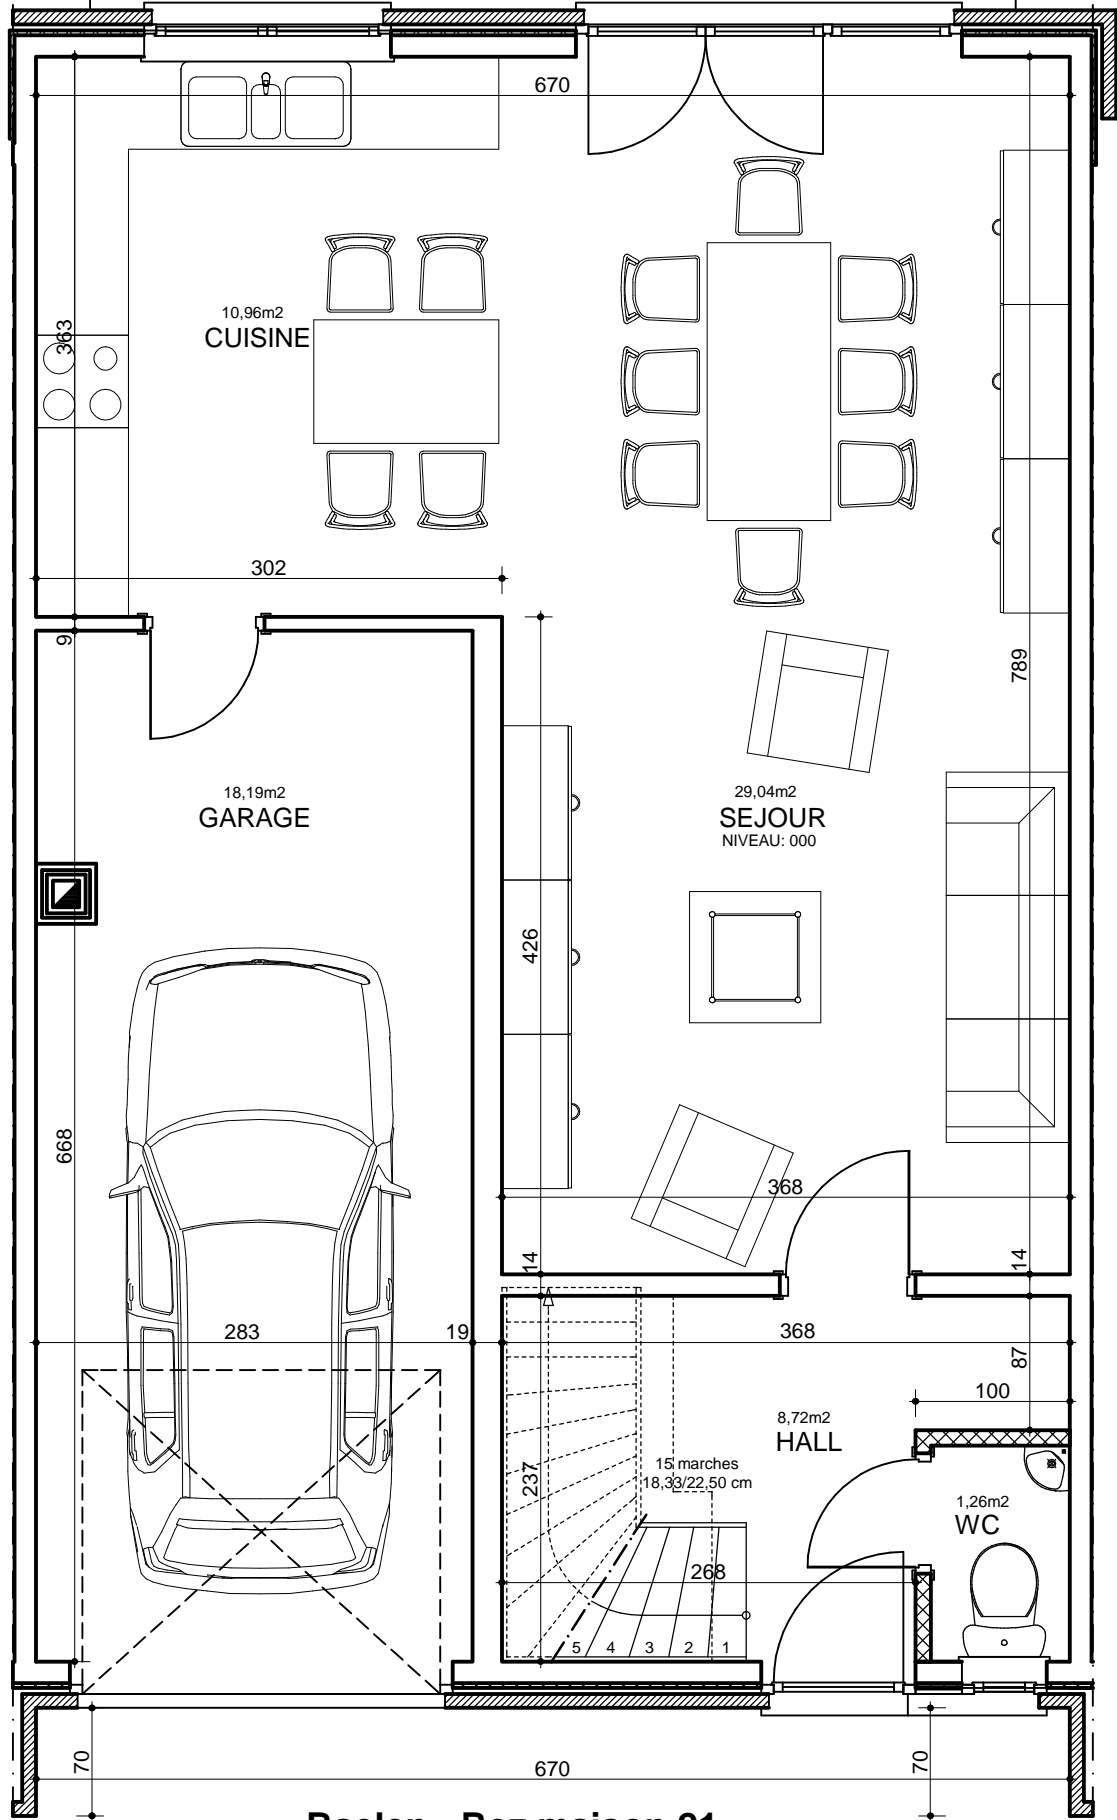

Maison
21

BAELEN
rue La Sablière

Lot 20

Lot 21

Lot 22

Route d'Eupen

21

TERRASSE
6 x 4 m = 24m²

715

Baelen : Rez maison 21

21

Baelen : Etage maison 21

Baelen : Coupe maison 21

21

Baelen : Face à rue maison 21

21

Baelen : Face arrière maison 21