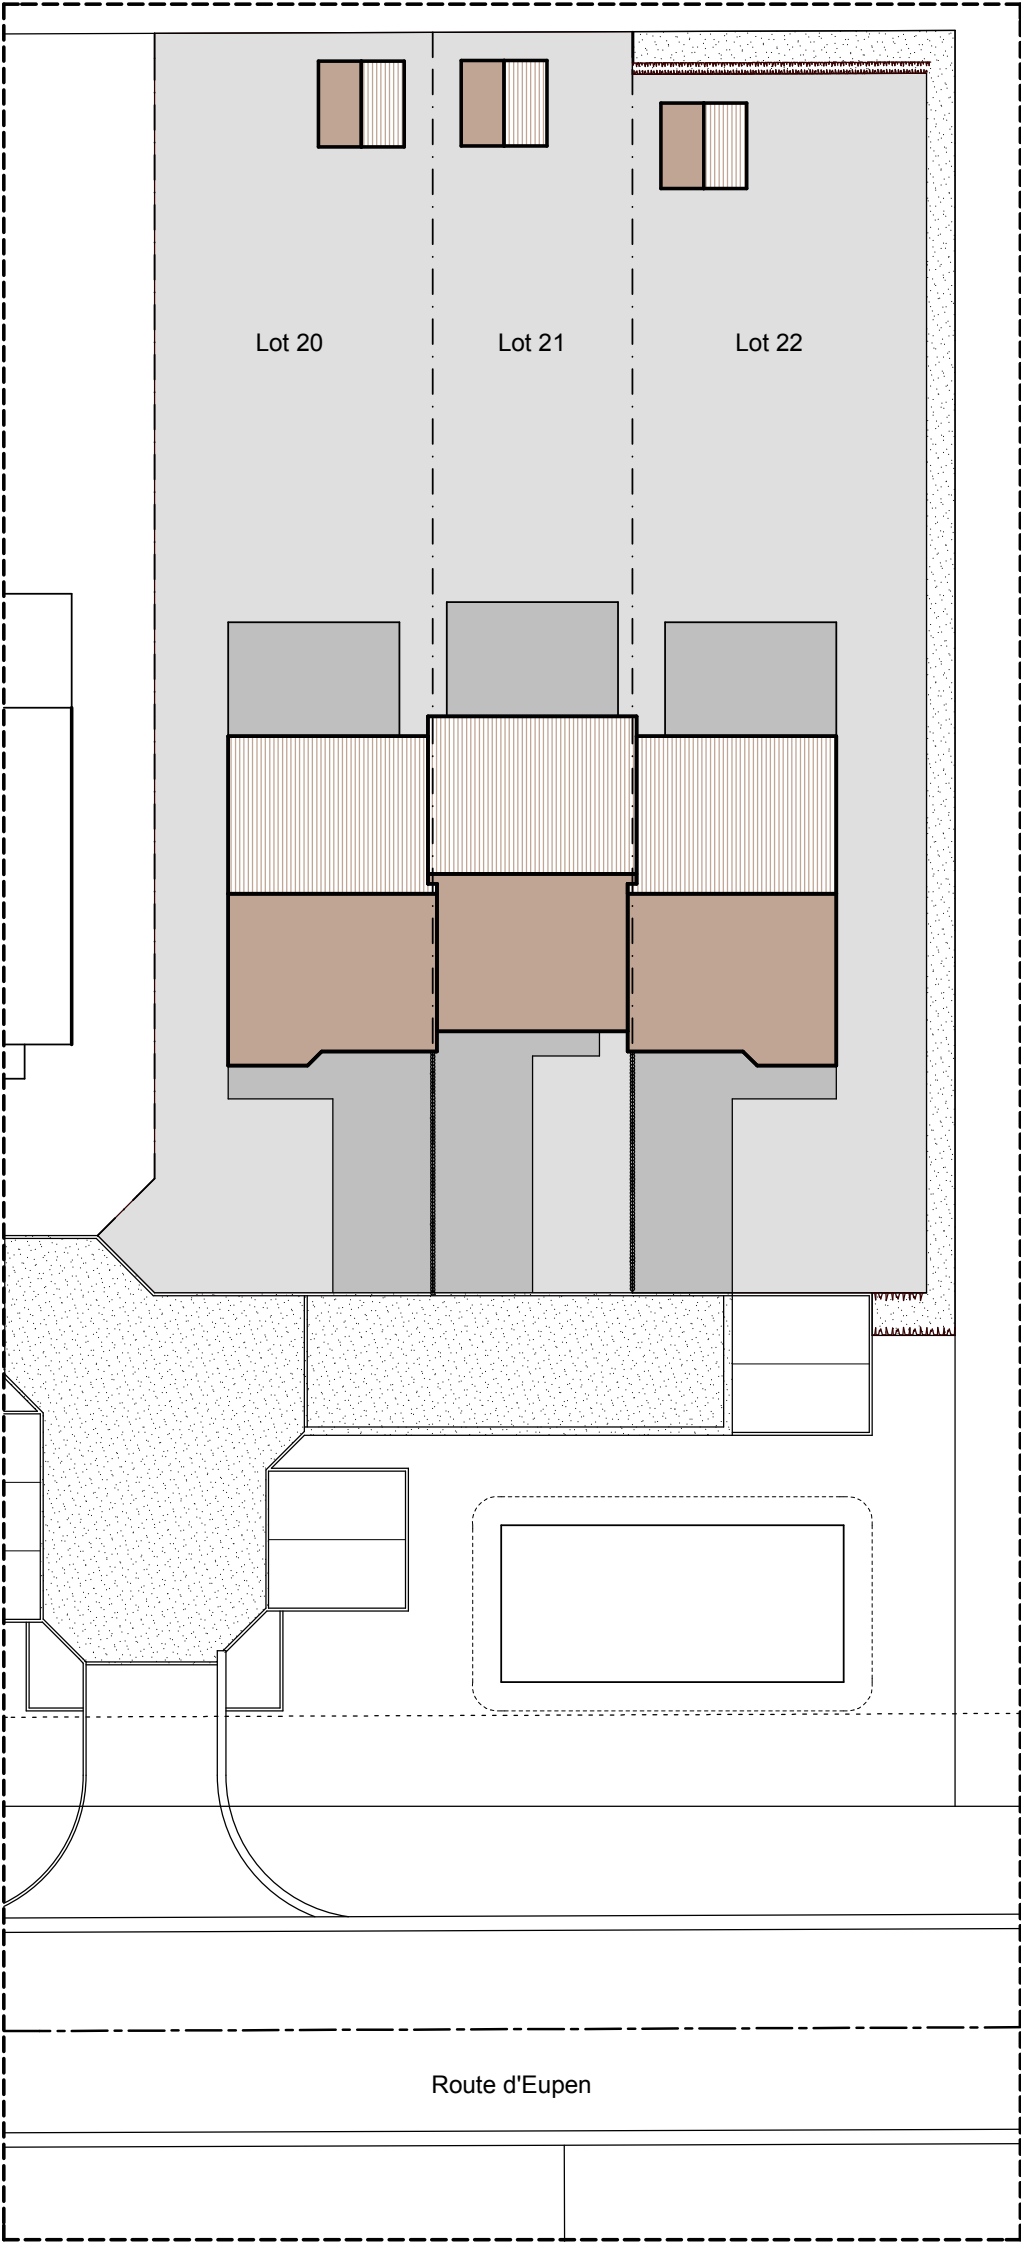

Maison
21

BAELEN
rue La Sablière

Lot 20

Lot 21

Lot 22

Route d'Eupen

21

TERRASSE
6 x 4 m = 24m²

715

Baelen : Rez maison 21

21

Baelen : Etage maison 21

Baelen : Coupe maison 21

21

Baelen : Face à rue maison 21

21

Baelen : Face arrière maison 21