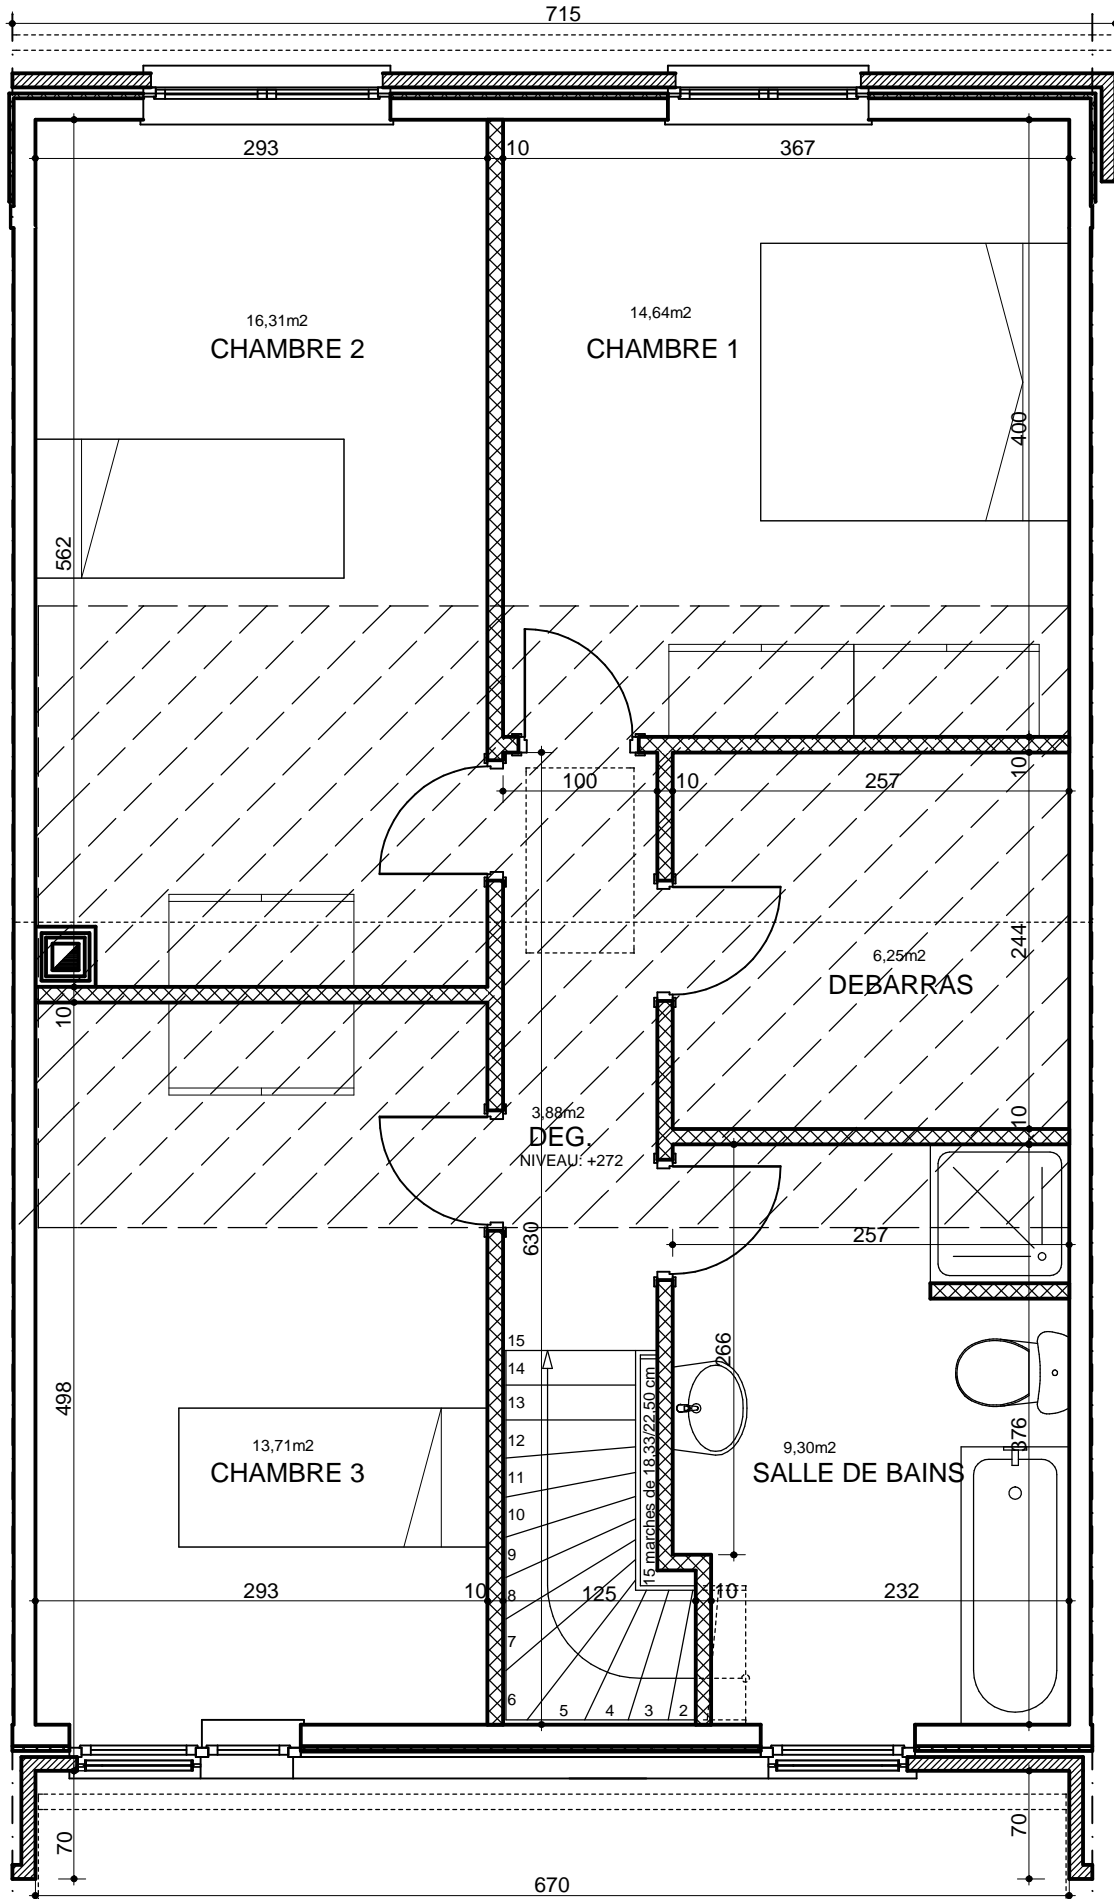

Maison
21

BAELEN
rue La Sablière

Lot 20

Lot 21

Lot 22

Route d'Eupen

21

TERRASSE
6 x 4 m = 24m²

715

Baelen : Rez maison 21

21

Baelen : Etage maison 21

Baelen : Coupe maison 21

21

Baelen : Face à rue maison 21

21

Baelen : Face arrière maison 21