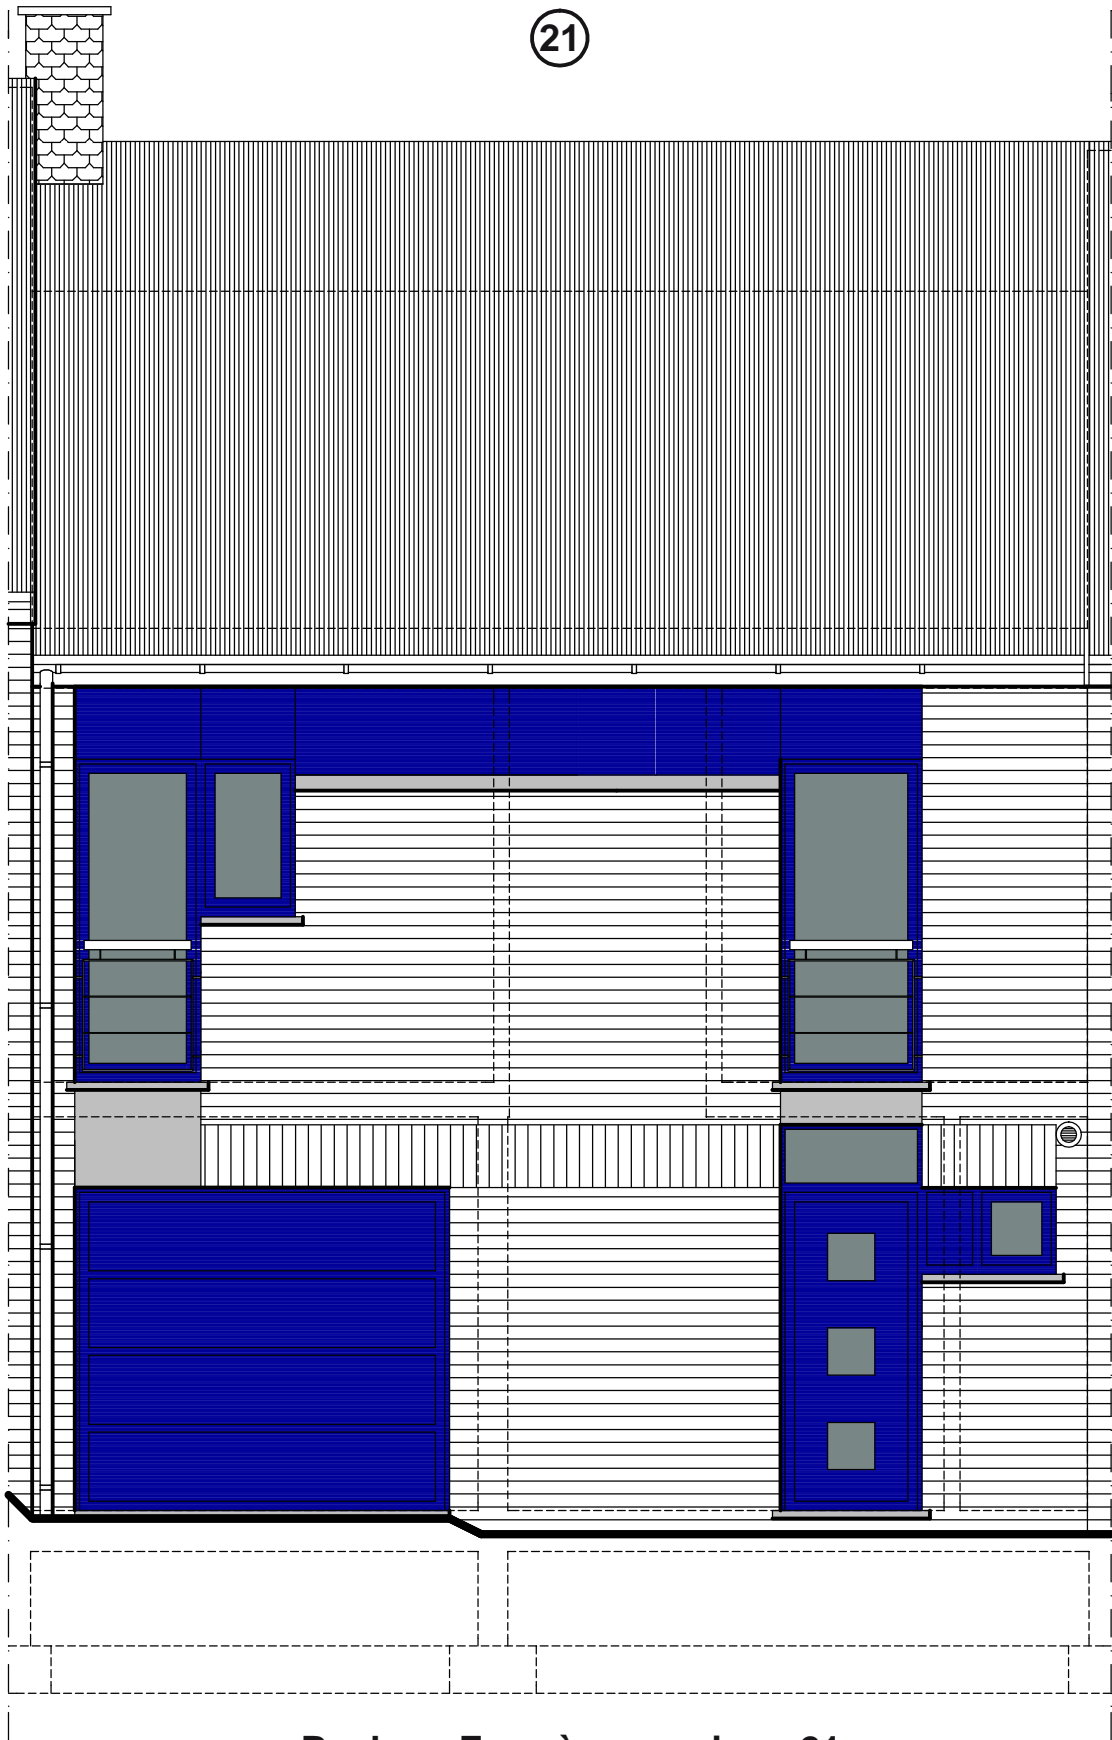

Maison
21

BAELEN
rue La Sablière

Lot 20

Lot 21

Lot 22

Route d'Eupen

21

TERRASSE
6 x 4 m = 24m²

715

Baelen : Rez maison 21

21

Baelen : Etage maison 21

Baelen : Coupe maison 21

21

Baelen : Face à rue maison 21

21

Baelen : Face arrière maison 21