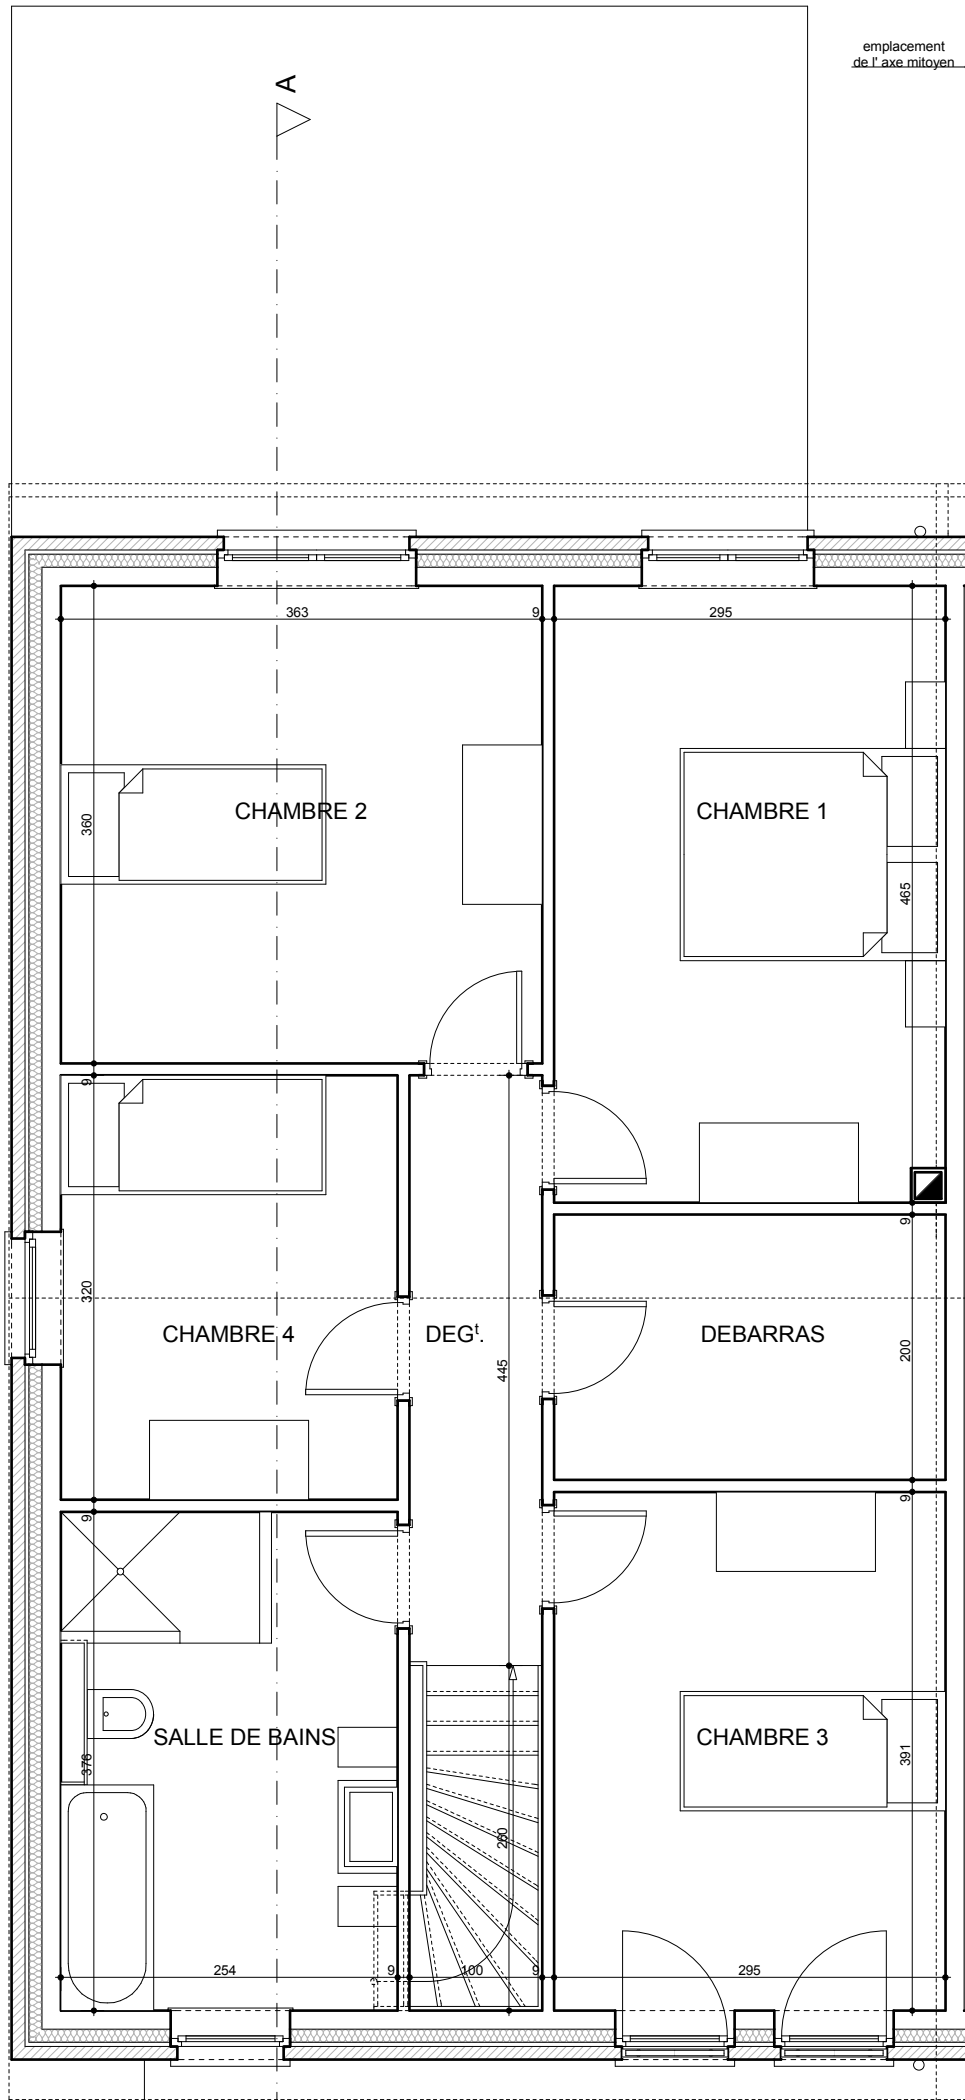

Maison  
**08**

**ROCOURT**  
Clos Fanny Thibout

8

9

10

720

720

720

400

430

1.148

600

emplacement  
de l'axe mitoyen

**Sainte - Walburge**  
**Rez-de-chaussée lot 8**

emplacement  
de l'axe mitoyen

**Sainte - Walburge**  
**Etage lot 8**

A

A

emplacement  
de l'axe mitoyen

A

COMBLES AMENAGEABLES

400

667

A

**Sainte - Walburge**  
**Combles lot 8**

**Sainte - Walburge : Façade principale lot 8**

emplacement  
de l'axe mitoyen.

**Sainte - Walburge : Façade arrière lot 8**

**Sainte - Walburge : Façade latérale gauche lot 8**