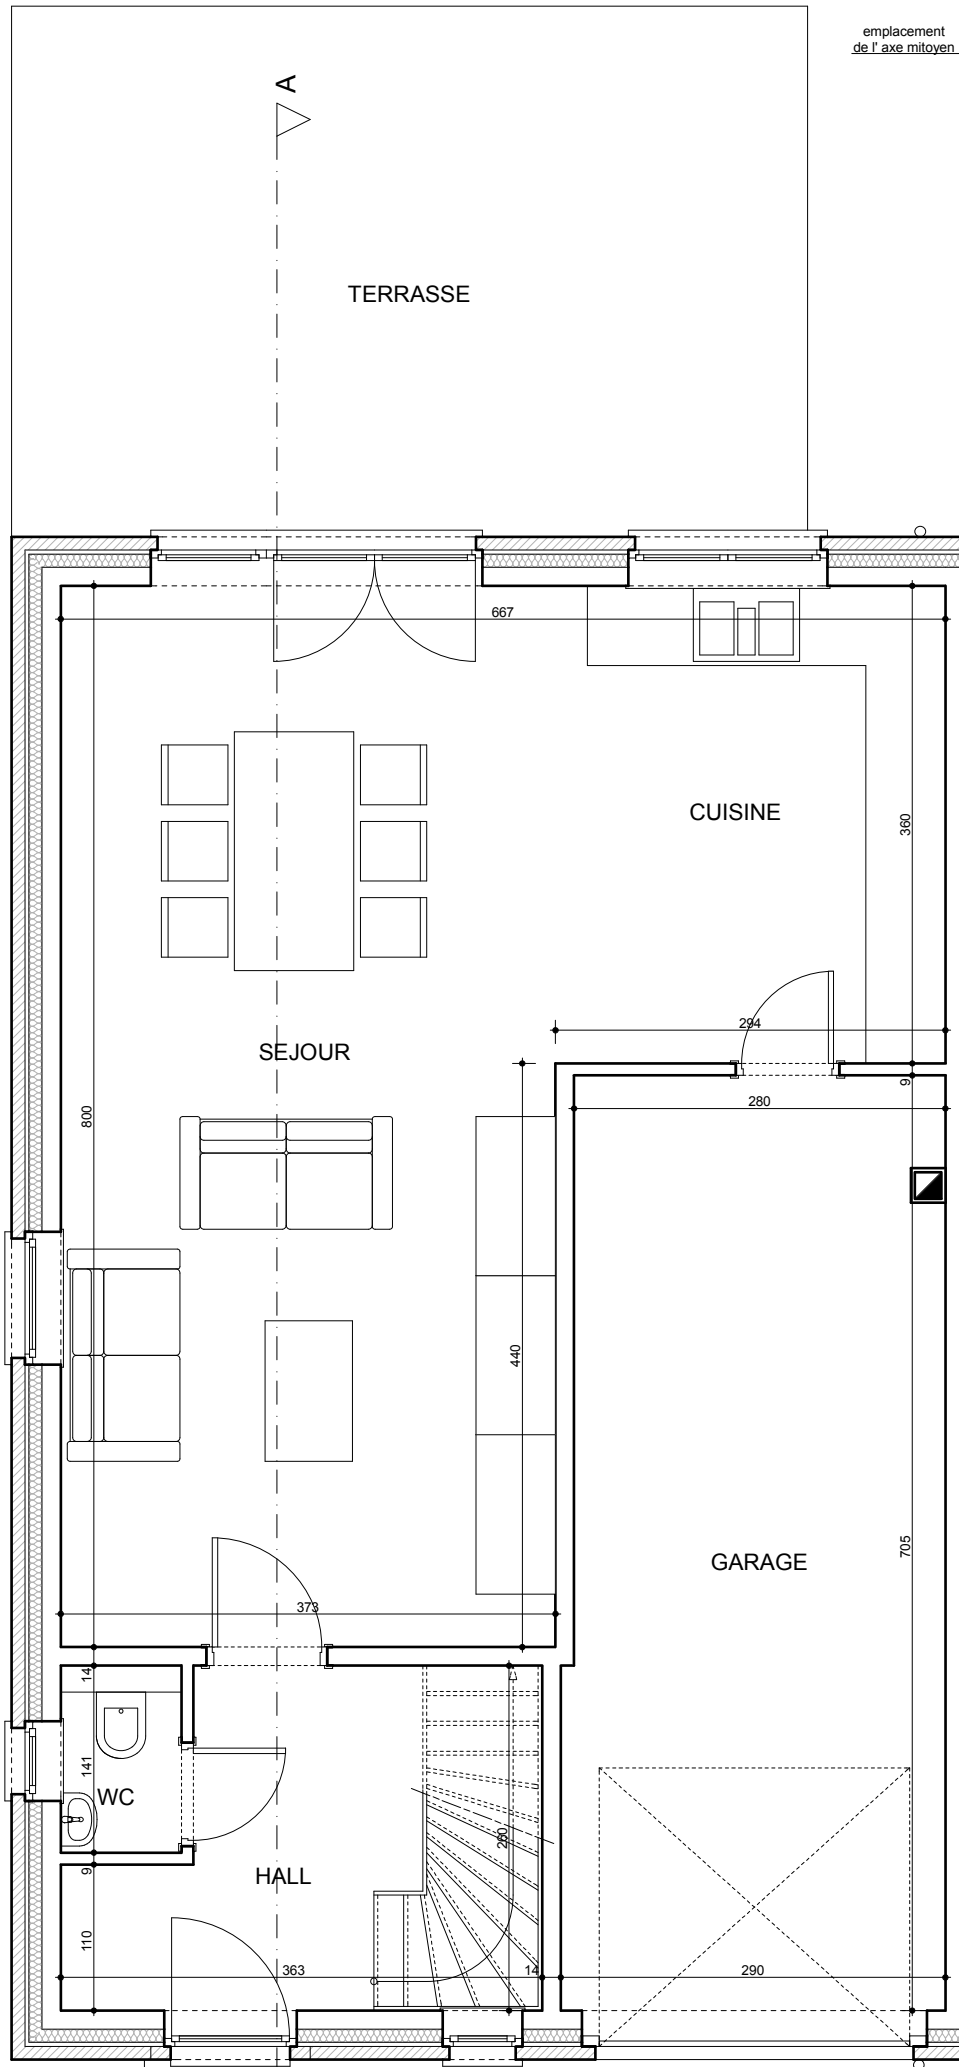

Maison  
**08**

**ROCOURT**  
Clos Fanny Thibout

8

9

10

720

720

720

400

430

1.148

600

emplacement  
de l'axe mitoyen

**Sainte - Walburge**  
**Rez-de-chaussée lot 8**

emplacement  
de l'axe mitoyen

**Sainte - Walburge**  
**Etage lot 8**

A

A

emplacement  
de l'axe mitoyen

A

COMBLES AMENAGEABLES

400

667

A

**Sainte - Walburge**  
**Combles lot 8**

**Sainte - Walburge : Façade principale lot 8**

emplacement  
de l'axe mitoyen.

**Sainte - Walburge : Façade arrière lot 8**

**Sainte - Walburge : Façade latérale gauche lot 8**