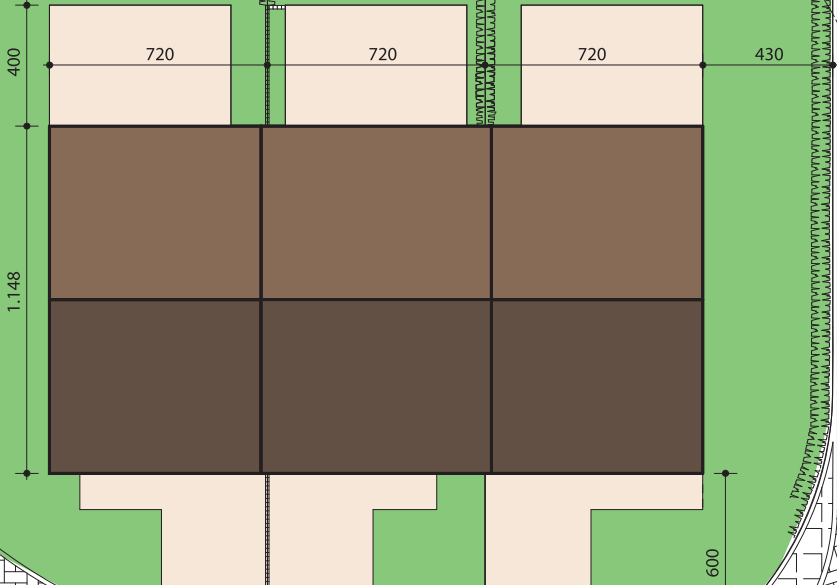

Maison  
**08**

**ROCOURT**  
Clos Fanny Thibout

8

9

10

720

720

720

400

430

1.148

600

emplacement  
de l'axe mitoyen

**Sainte - Walburge**  
**Rez-de-chaussée lot 8**

emplacement  
de l'axe mitoyen

**Sainte - Walburge**  
**Etage lot 8**

A

A

emplacement  
de l'axe mitoyen

A

COMBLES AMENAGEABLES

400

667

A

**Sainte - Walburge**  
**Combles lot 8**

**Sainte - Walburge : Façade principale lot 8**

emplacement  
de l'axe mitoyen.

**Sainte - Walburge : Façade arrière lot 8**

**Sainte - Walburge : Façade latérale gauche lot 8**