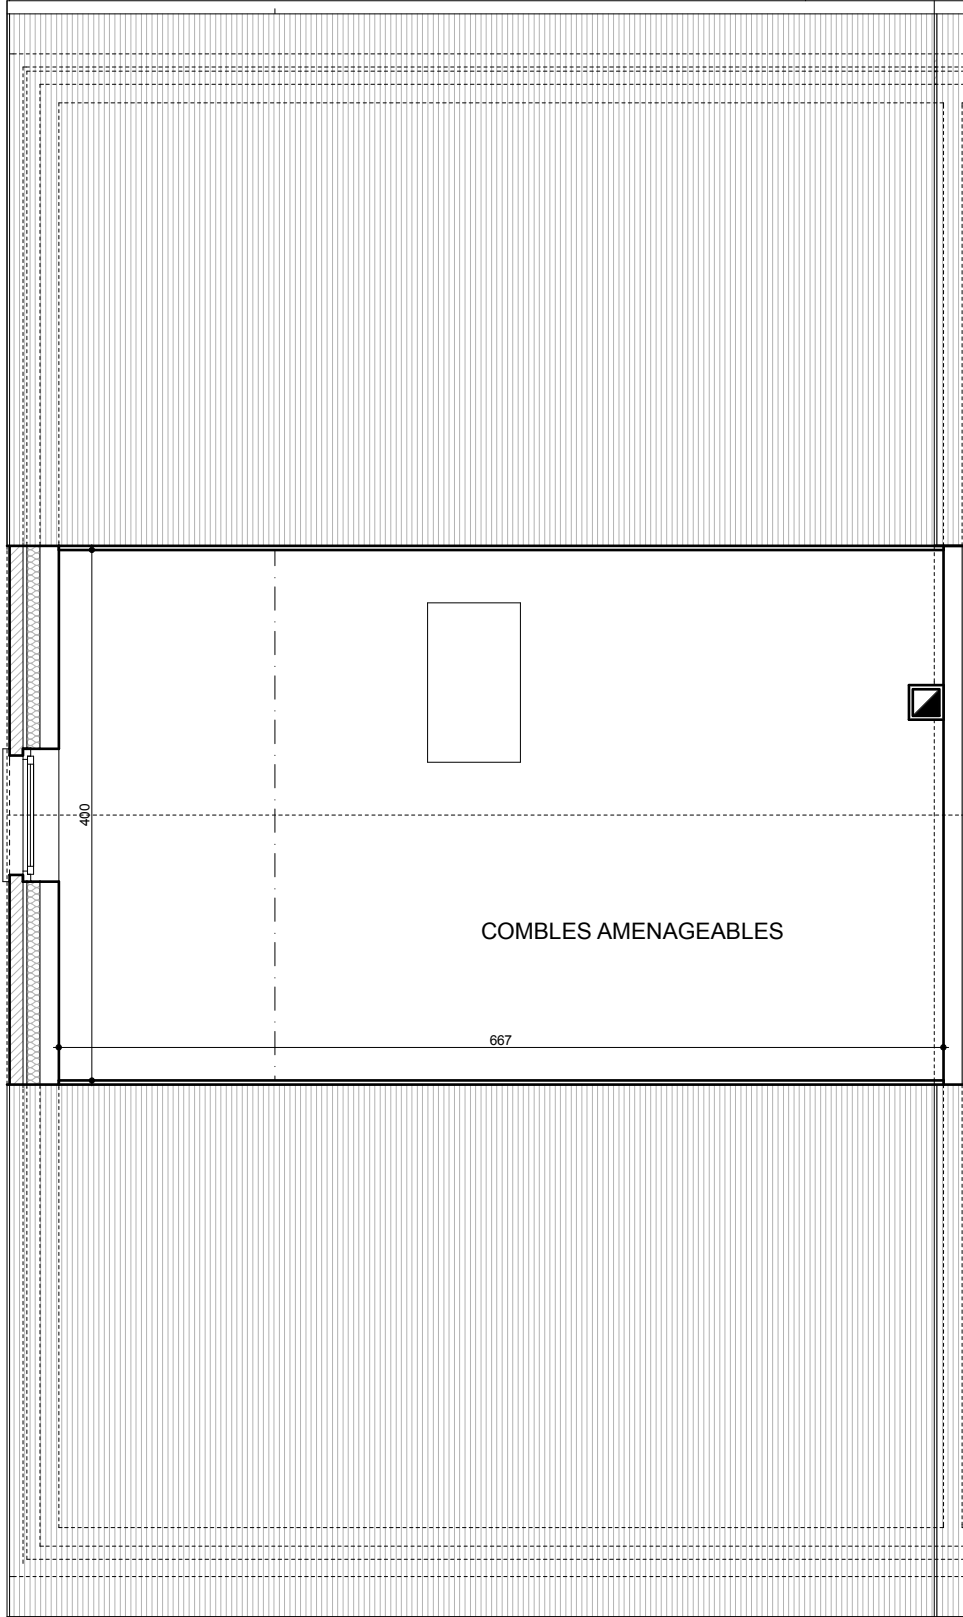

Maison  
**08**

**ROCOURT**  
Clos Fanny Thibout

8

9

10

720

720

720

400

430

1.148

600

emplacement  
de l'axe mitoyen

**Sainte - Walburge**  
**Rez-de-chaussée lot 8**

emplacement  
de l'axe mitoyen

**Sainte - Walburge**  
**Etage lot 8**

A

A

emplacement  
de l'axe mitoyen

A

COMBLES AMENAGEABLES

400

667

A

**Sainte - Walburge**  
**Combles lot 8**

**Sainte - Walburge : Façade principale lot 8**

emplacement  
de l'axe mitoyen.

**Sainte - Walburge : Façade arrière lot 8**

**Sainte - Walburge : Façade latérale gauche lot 8**