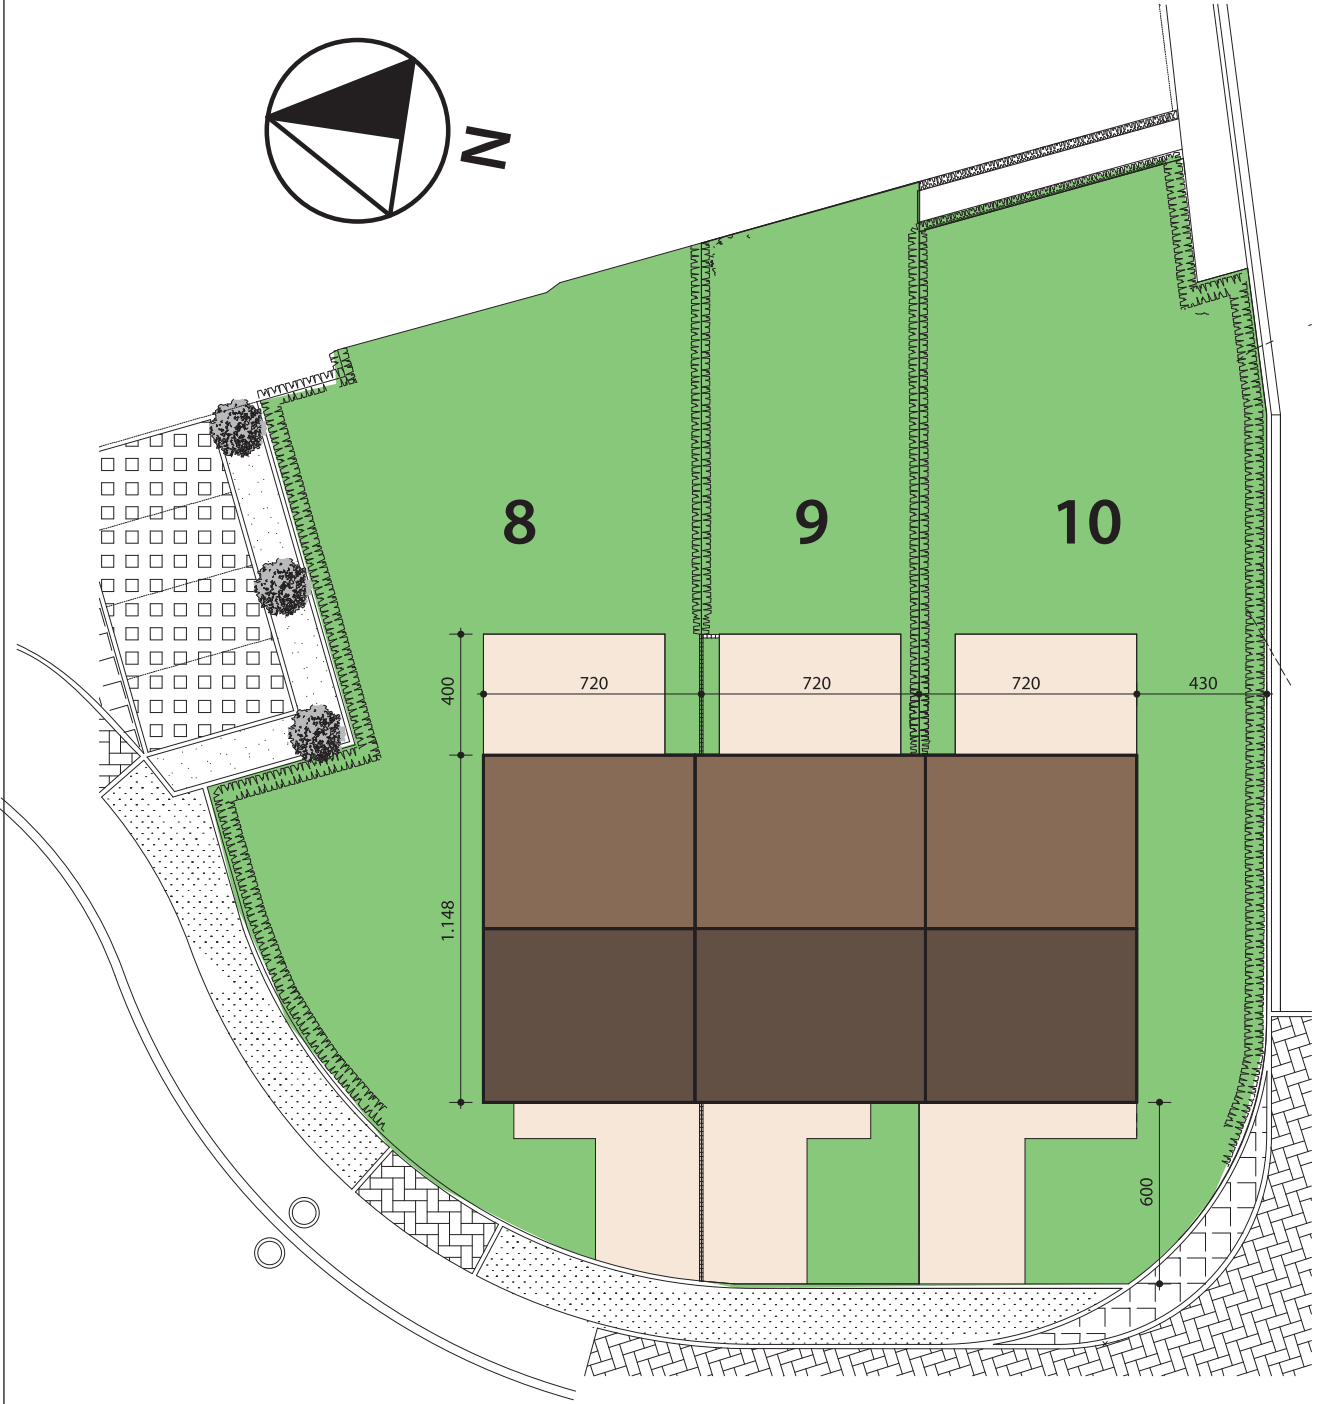

Maison  
**08**

**ROCOURT**  
Clos Fanny Thibout

8

9

10

720

720

720

400

430

1.148

600

emplacement  
de l'axe mitoyen

**Sainte - Walburge**  
**Rez-de-chaussée lot 8**

emplacement  
de l'axe mitoyen

**Sainte - Walburge**  
**Etage lot 8**

A

A

emplacement  
de l'axe mitoyen

A

COMBLES AMENAGEABLES

400

667

A

**Sainte - Walburge : Coupe AA lot 8**