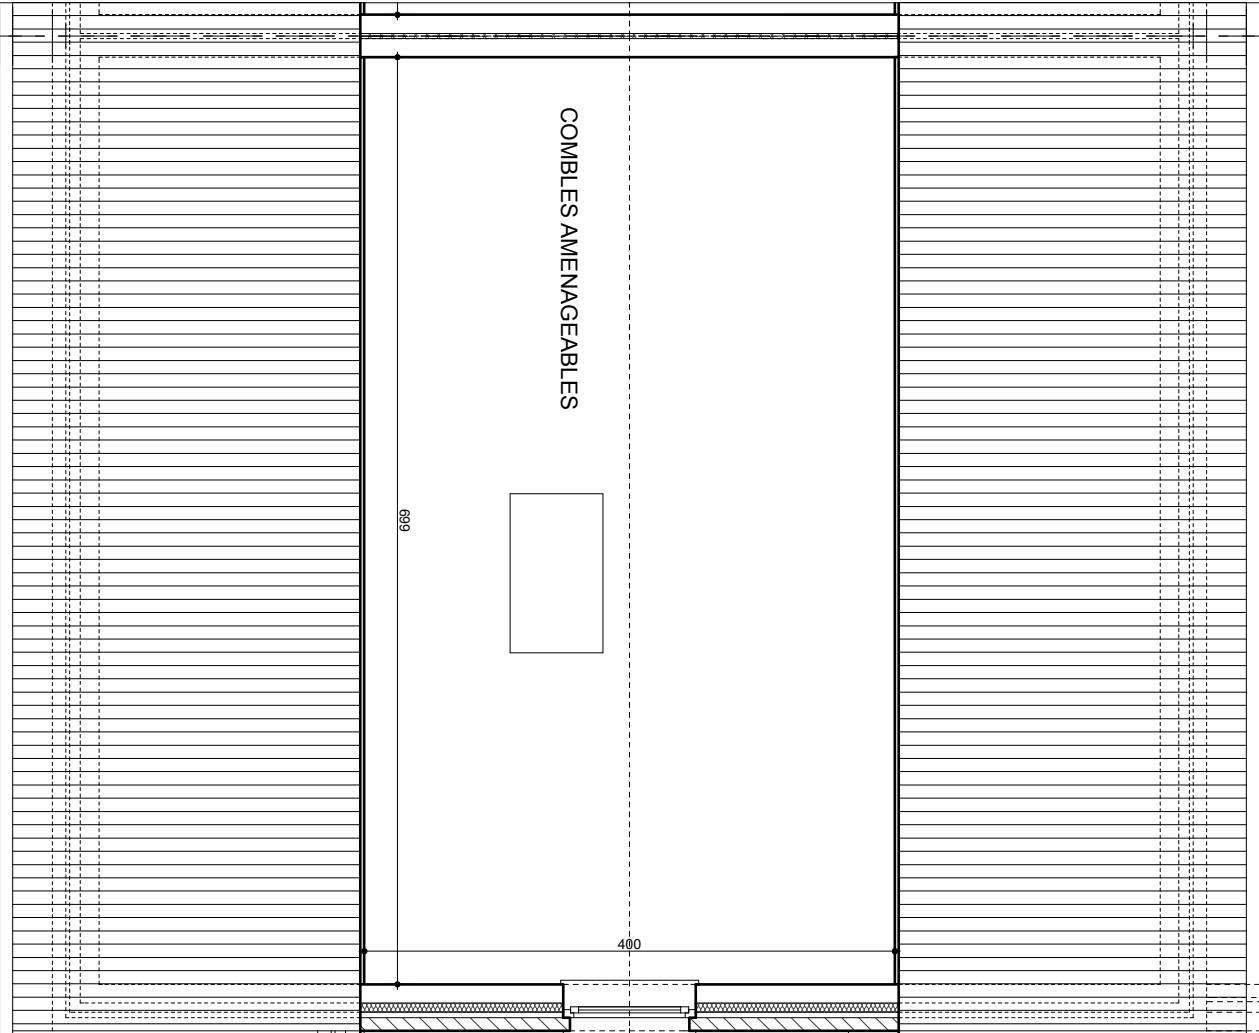

Maison  
**18**

**ROCCOURT**  
Clos Fanny Thibout

**Rocourt - Rue Sainte-Walburge, Visé voie & Vieille Voie de Tongres**  
Implantation

emplacement  
de l'axe mitoyen

emplacement  
de l'axe mitoyen

**Rocourt: Rez de chaussée Lot 18**

**R**

— emplacement  
de l'axe mitoyen

COMBLES AMENAGEABLES

699

400

IJ

IJ

**Rocourt: combles lot 18**

**R**

— emplacement  
de l'axe mitoyen

emplacement  
de l'axe mitoyen

**Rocourt: Façade principale lot 18**

emplacement  
de l'axe mitoyen

**Roc**

emplacement  
de l'axe mitoyen

**Rocourt: Façade arrière lot 18**

emplacement  
de l'axe mitoyen

**Roc**

**Recourt: Coupe JJ lot 18**