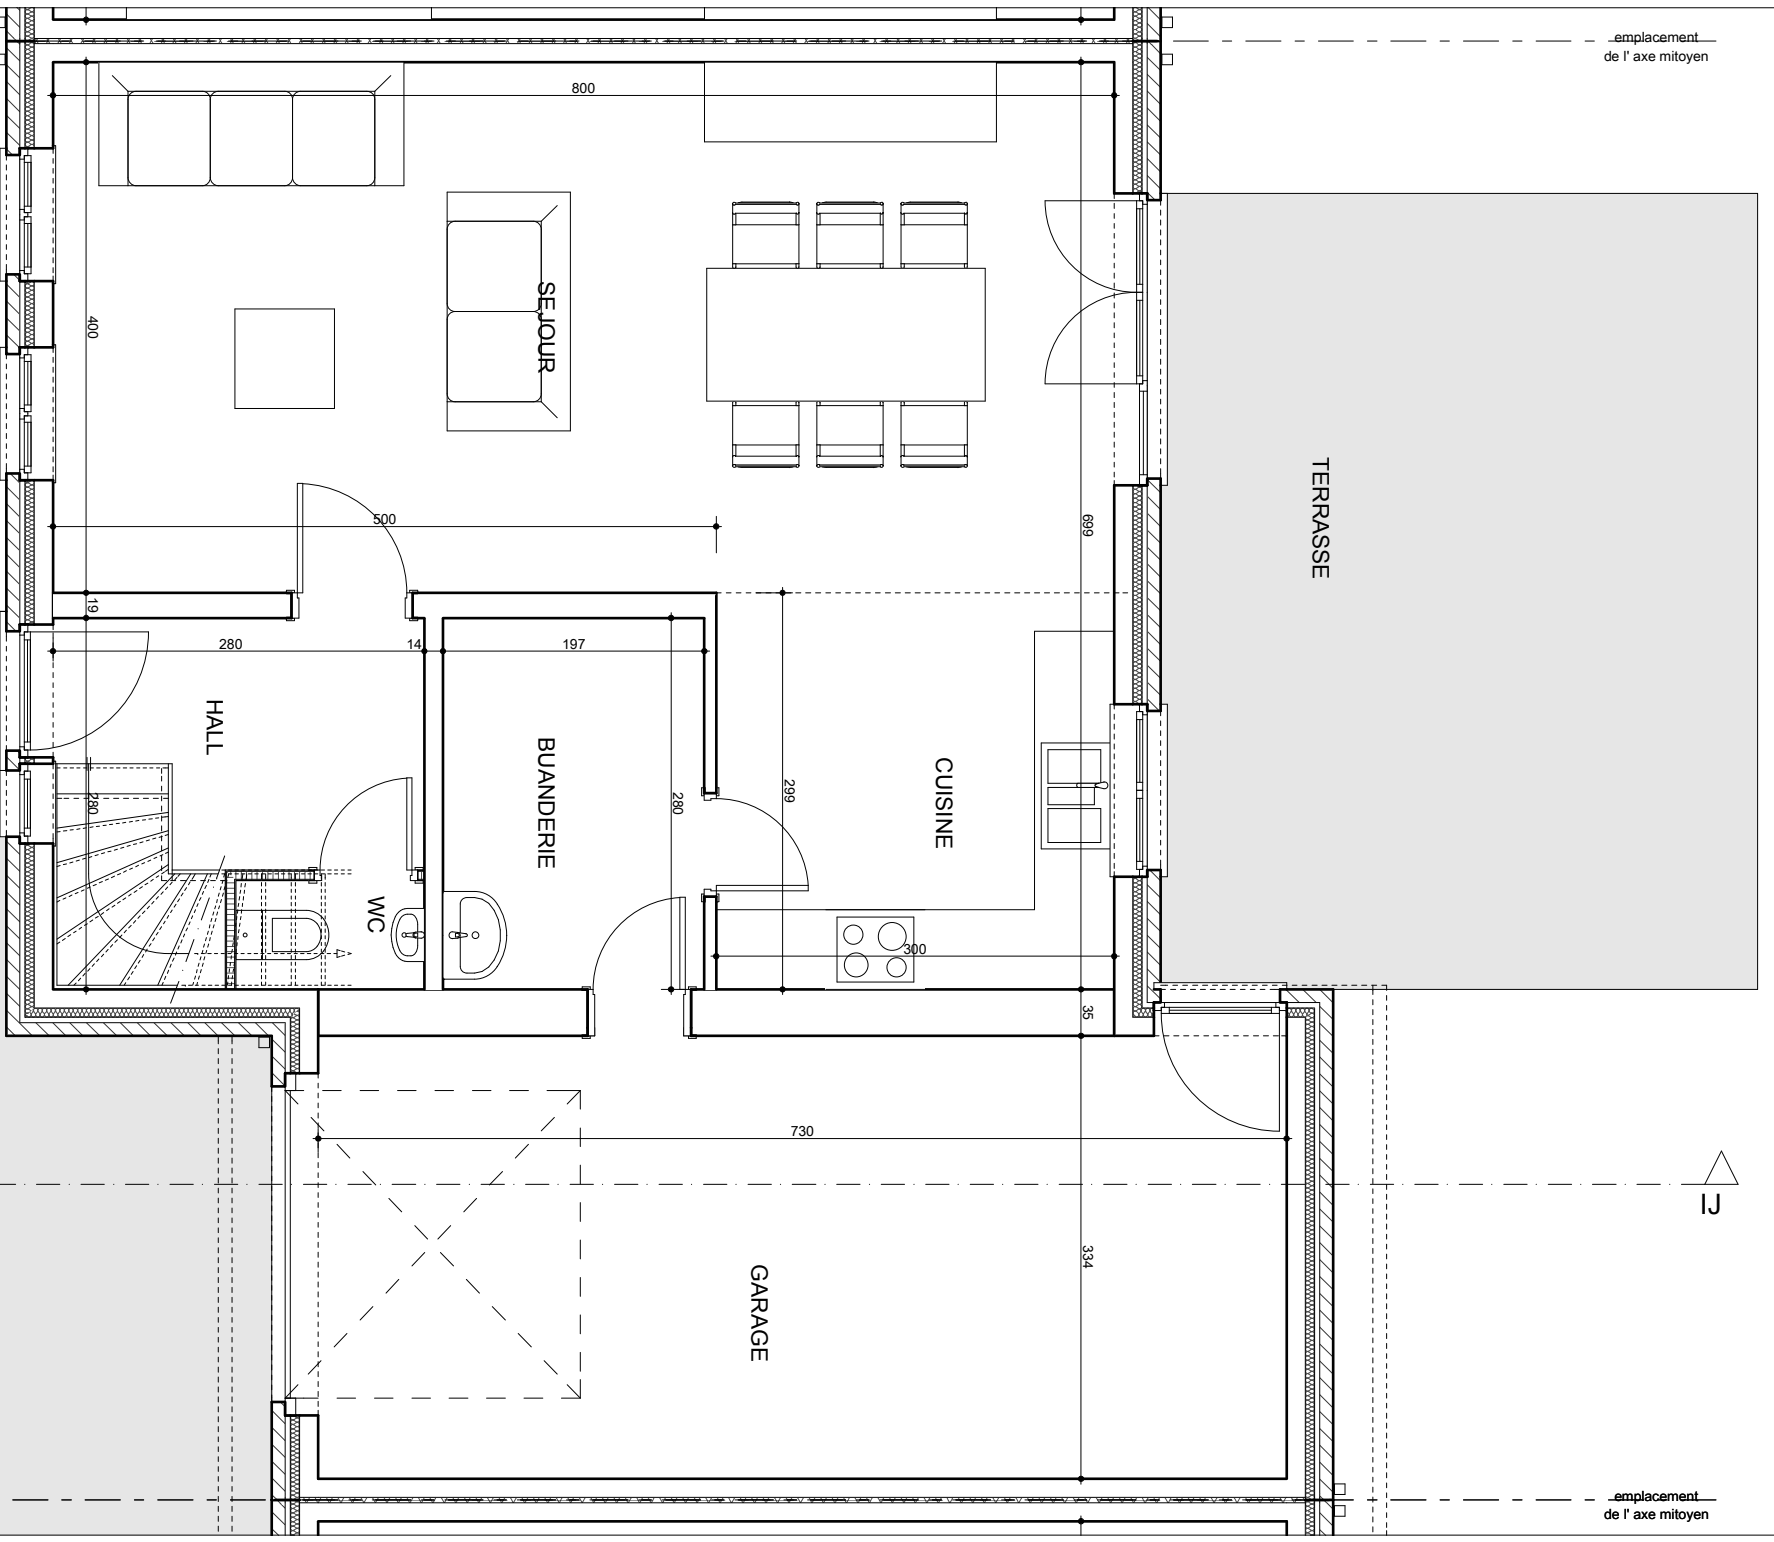

Maison  
**18**

**ROCCOURT**  
Clos Fanny Thibout

**Rocourt - Rue Sainte-Walburge, Visé voie & Vieille Voie de Tongres**  
Implantation

emplacement  
de l'axe mitoyen

emplacement  
de l'axe mitoyen

**Rocourt: Rez de chaussée Lot 18**

**R**

— emplacement  
de l'axe mitoyen

COMBLES AMENAGEABLES

699

400

IJ

IJ

**Rocourt: combles lot 18**

**R**

— emplacement  
de l'axe mitoyen

emplacement  
de l'axe mitoyen

**Rocourt: Façade principale lot 18**

emplacement  
de l'axe mitoyen

**Roc**

emplacement  
de l'axe mitoyen

**Rocourt: Façade arrière lot 18**

emplacement  
de l'axe mitoyen

**Roc**

**Recourt: Coupe JJ lot 18**