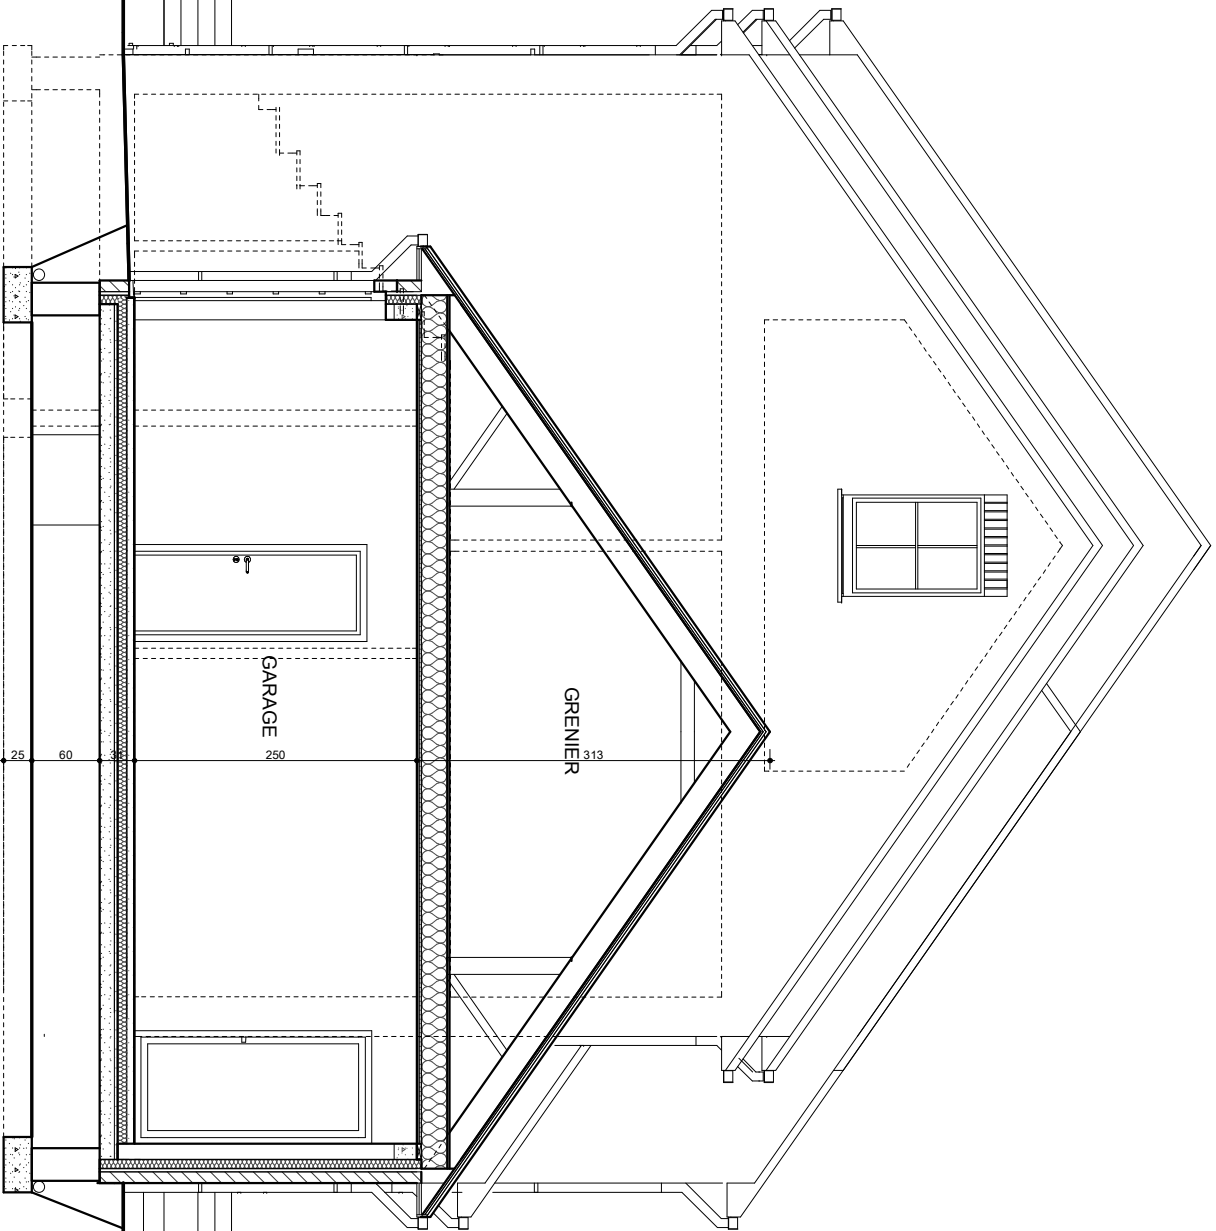

Maison  
**18**

**ROCCOURT**  
Clos Fanny Thibout

**Rocourt - Rue Sainte-Walburge, Visé voie & Vieille Voie de Tongres**  
Implantation

emplacement  
de l'axe mitoyen

emplacement  
de l'axe mitoyen

**Rocourt: Rez de chaussée Lot 18**

**R**

— emplacement  
de l'axe mitoyen

COMBLES AMENAGEABLES

699

400

IJ

IJ

**Rocourt: combles lot 18**

**R**

— emplacement  
de l'axe mitoyen

emplacement  
de l'axe mitoyen

**Rocourt: Façade principale lot 18**

emplacement  
de l'axe mitoyen

**Roc**

emplacement  
de l'axe mitoyen

**Rocourt: Façade arrière lot 18**

emplacement  
de l'axe mitoyen

**Roc**

**Recourt: Coupe JJ lot 18**