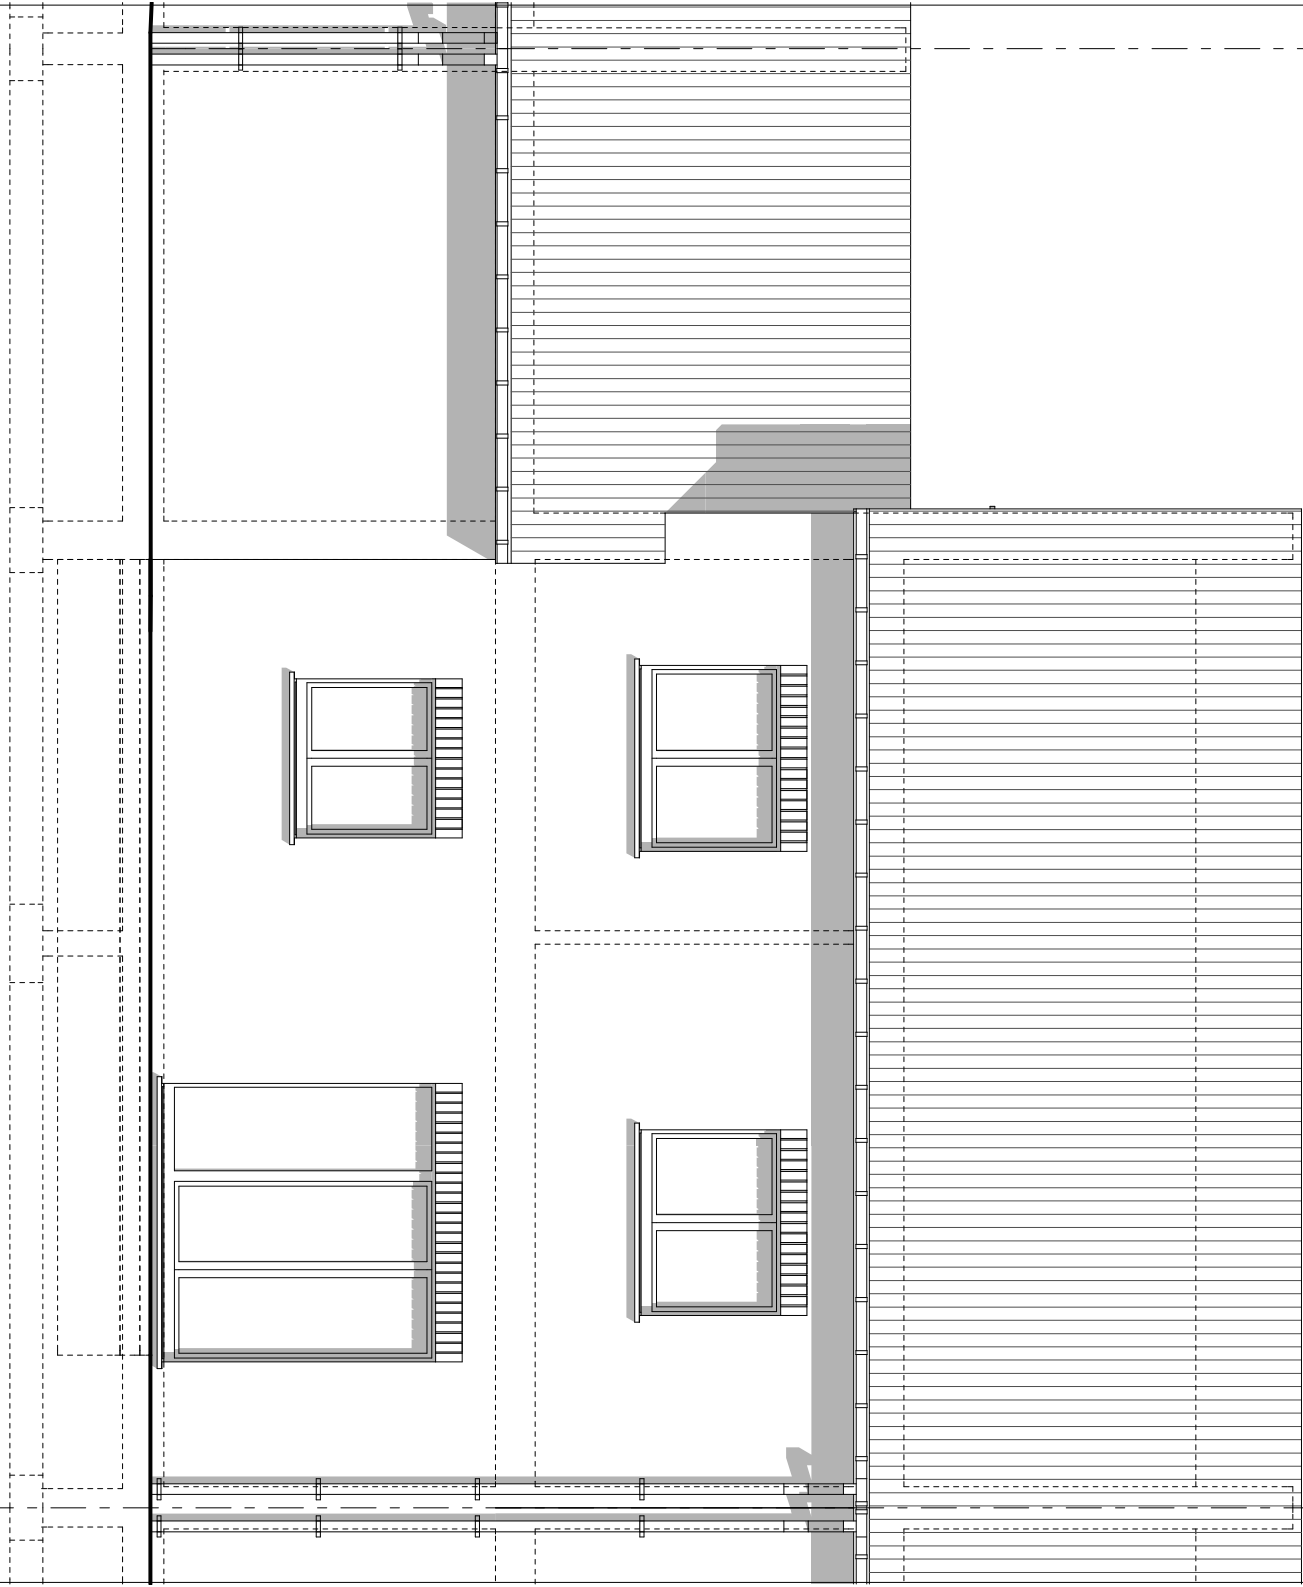

Maison  
**18**

**ROCCOURT**  
Clos Fanny Thibout

**Rocourt - Rue Sainte-Walburge, Visé voie & Vieille Voie de Tongres**  
Implantation

emplacement  
de l'axe mitoyen

emplacement  
de l'axe mitoyen

**Rocourt: Rez de chaussée Lot 18**

**R**

— emplacement  
de l'axe mitoyen

COMBLES AMENAGEABLES

699

400

IJ

IJ

**Rocourt: combles lot 18**

**R**

— emplacement  
de l'axe mitoyen

emplacement  
de l'axe mitoyen

**Rocourt: Façade principale lot 18**

emplacement  
de l'axe mitoyen

**Roc**

emplacement  
de l'axe mitoyen

**Rocourt: Façade arrière lot 18**

emplacement  
de l'axe mitoyen

**Roc**

**Recourt: Coupe JJ lot 18**