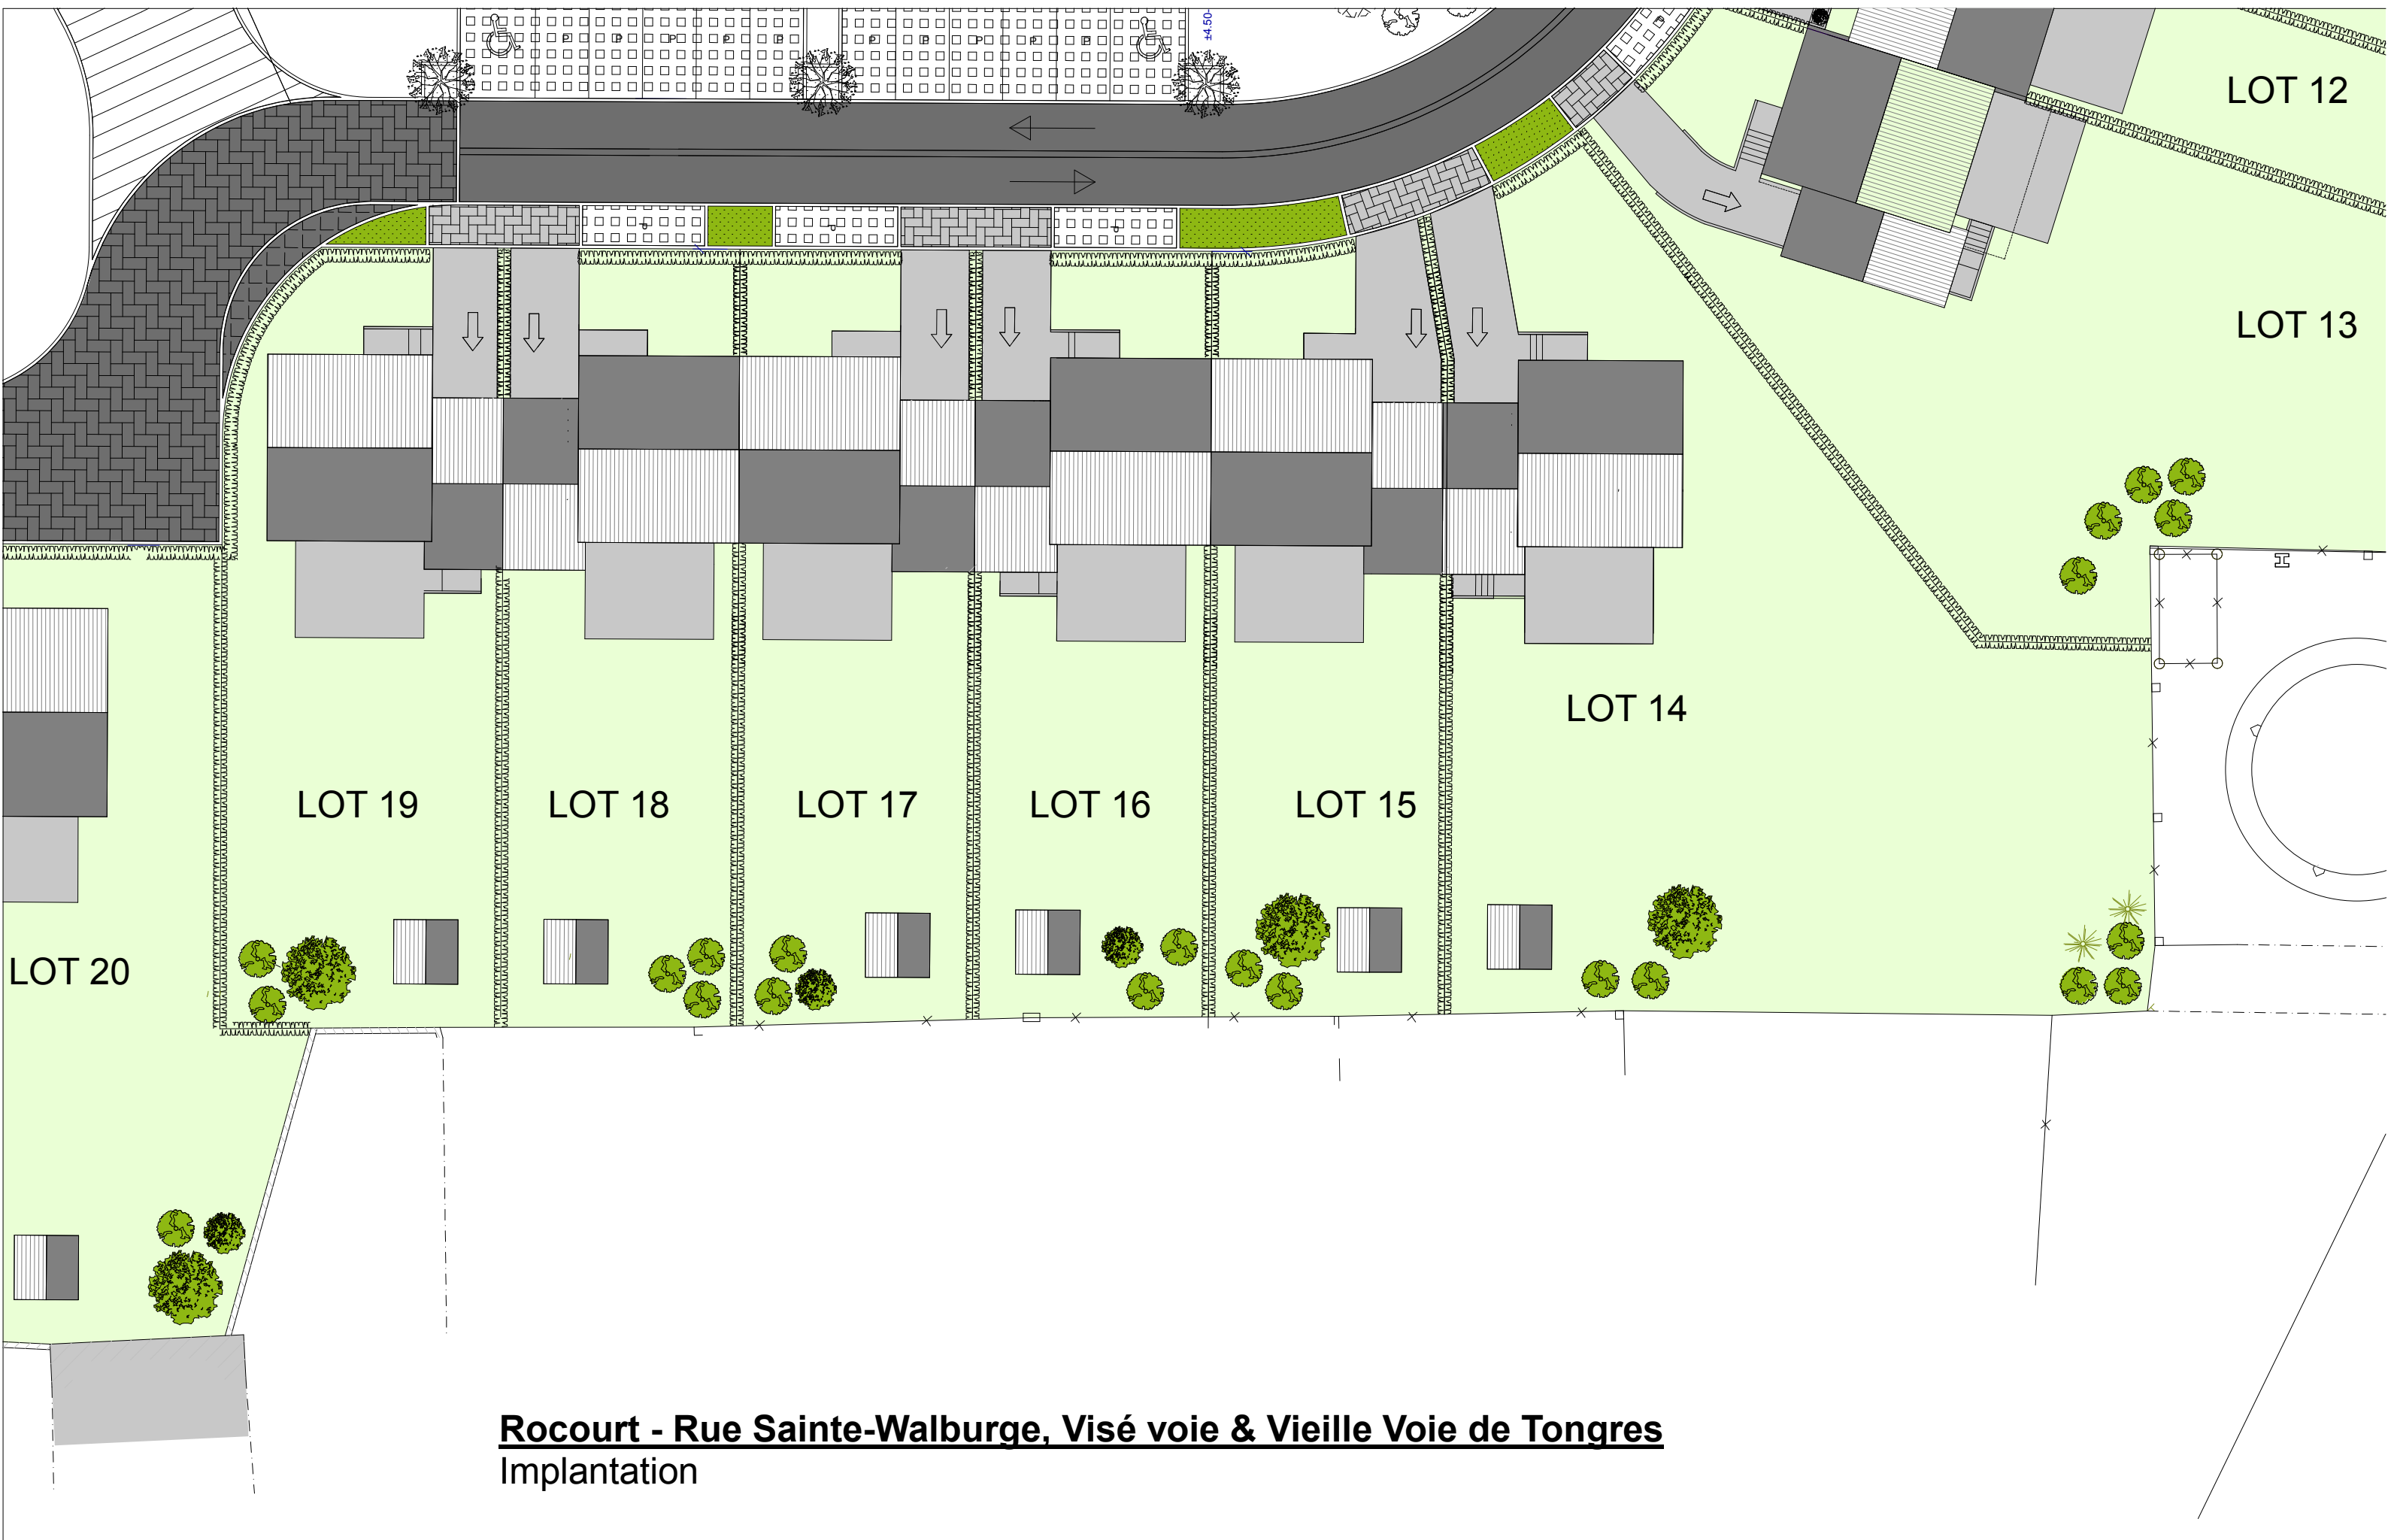

Maison  
**18**

**ROCCOURT**  
Clos Fanny Thibout

**Rocourt - Rue Sainte-Walburge, Visé voie & Vieille Voie de Tongres**  
Implantation

emplacement  
de l'axe mitoyen

emplacement  
de l'axe mitoyen

**Rocourt: Rez de chaussée Lot 18**

**R**

— emplacement  
de l'axe mitoyen

COMBLES AMENAGEABLES

699

400

IJ

IJ

**Rocourt: combles lot 18**

**R**

— emplacement  
de l'axe mitoyen

emplacement  
de l'axe mitoyen

**Rocourt: Façade principale lot 18**

emplacement  
de l'axe mitoyen

**Roc**

emplacement  
de l'axe mitoyen

**Rocourt: Façade arrière lot 18**

emplacement  
de l'axe mitoyen

**Roc**

**Recourt: Coupe JJ lot 18**