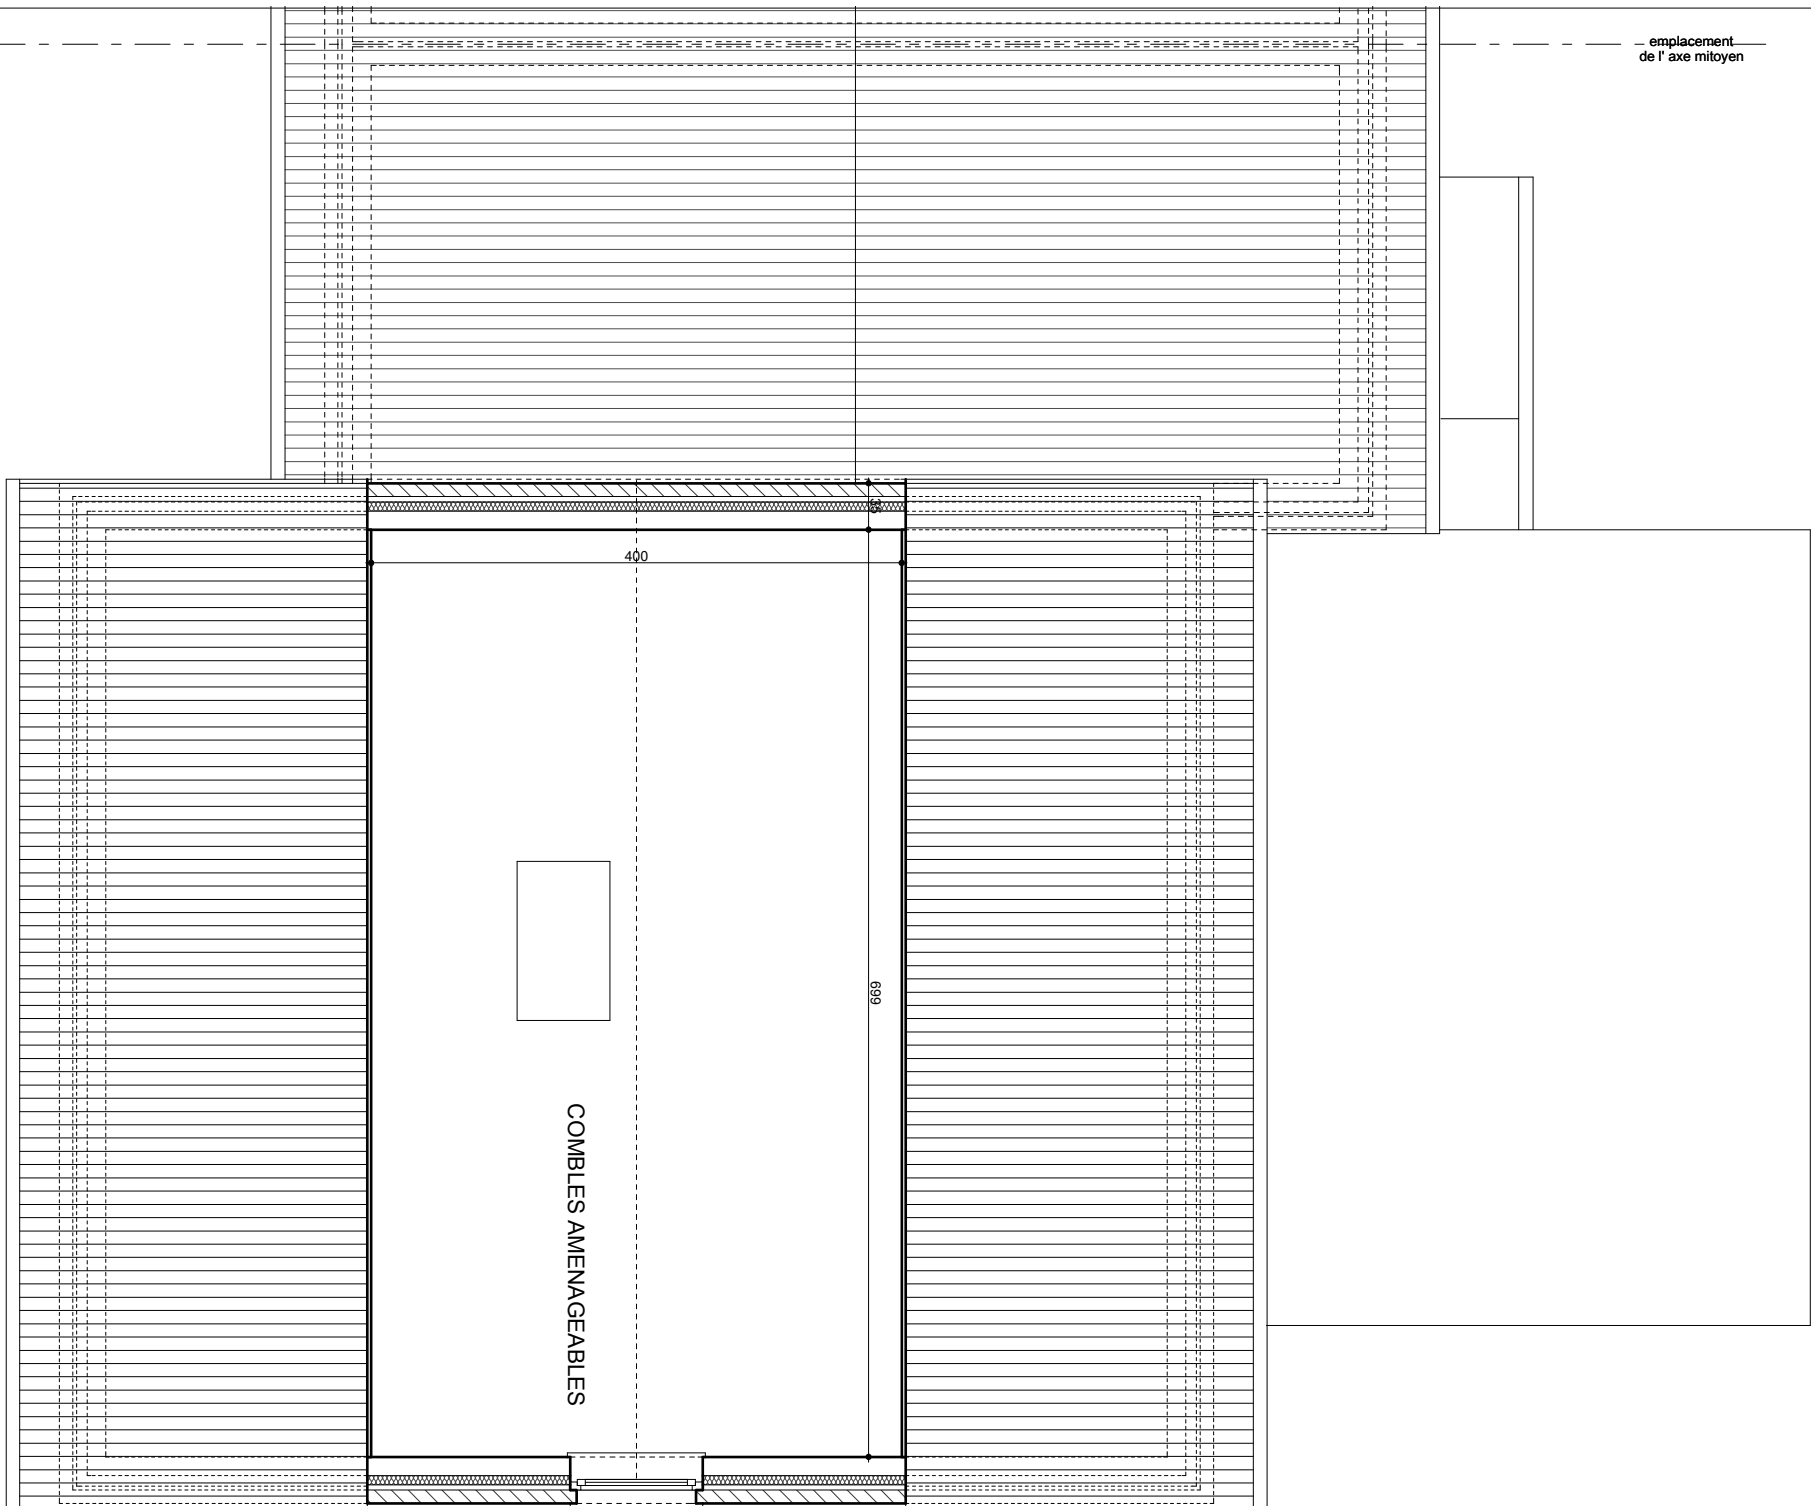

Maison
19

ROCCOURT
Clos Fanny Thibout

Rocourt - Rue Sainte-Walburge, Visé voie & Vieille Voie de Tongres
Implantation

emplacement
de l'axe mitoyen

Rocourt: Rez de chaussée Lot 19

emplacement
de l'axe mitoyen

Rocourt: 1er étage lot 19

— emplacement
de l'axe mitoyen

Rocourt: combles lot 19

emplacement
de l'axe mitoyen

Rocourt: Façade principale lot 19

Rocourt: Façade arrière lot 19

Roc

emplacement
de l'axe mitoyen

Rocourt: Facade latérale droite lot 19