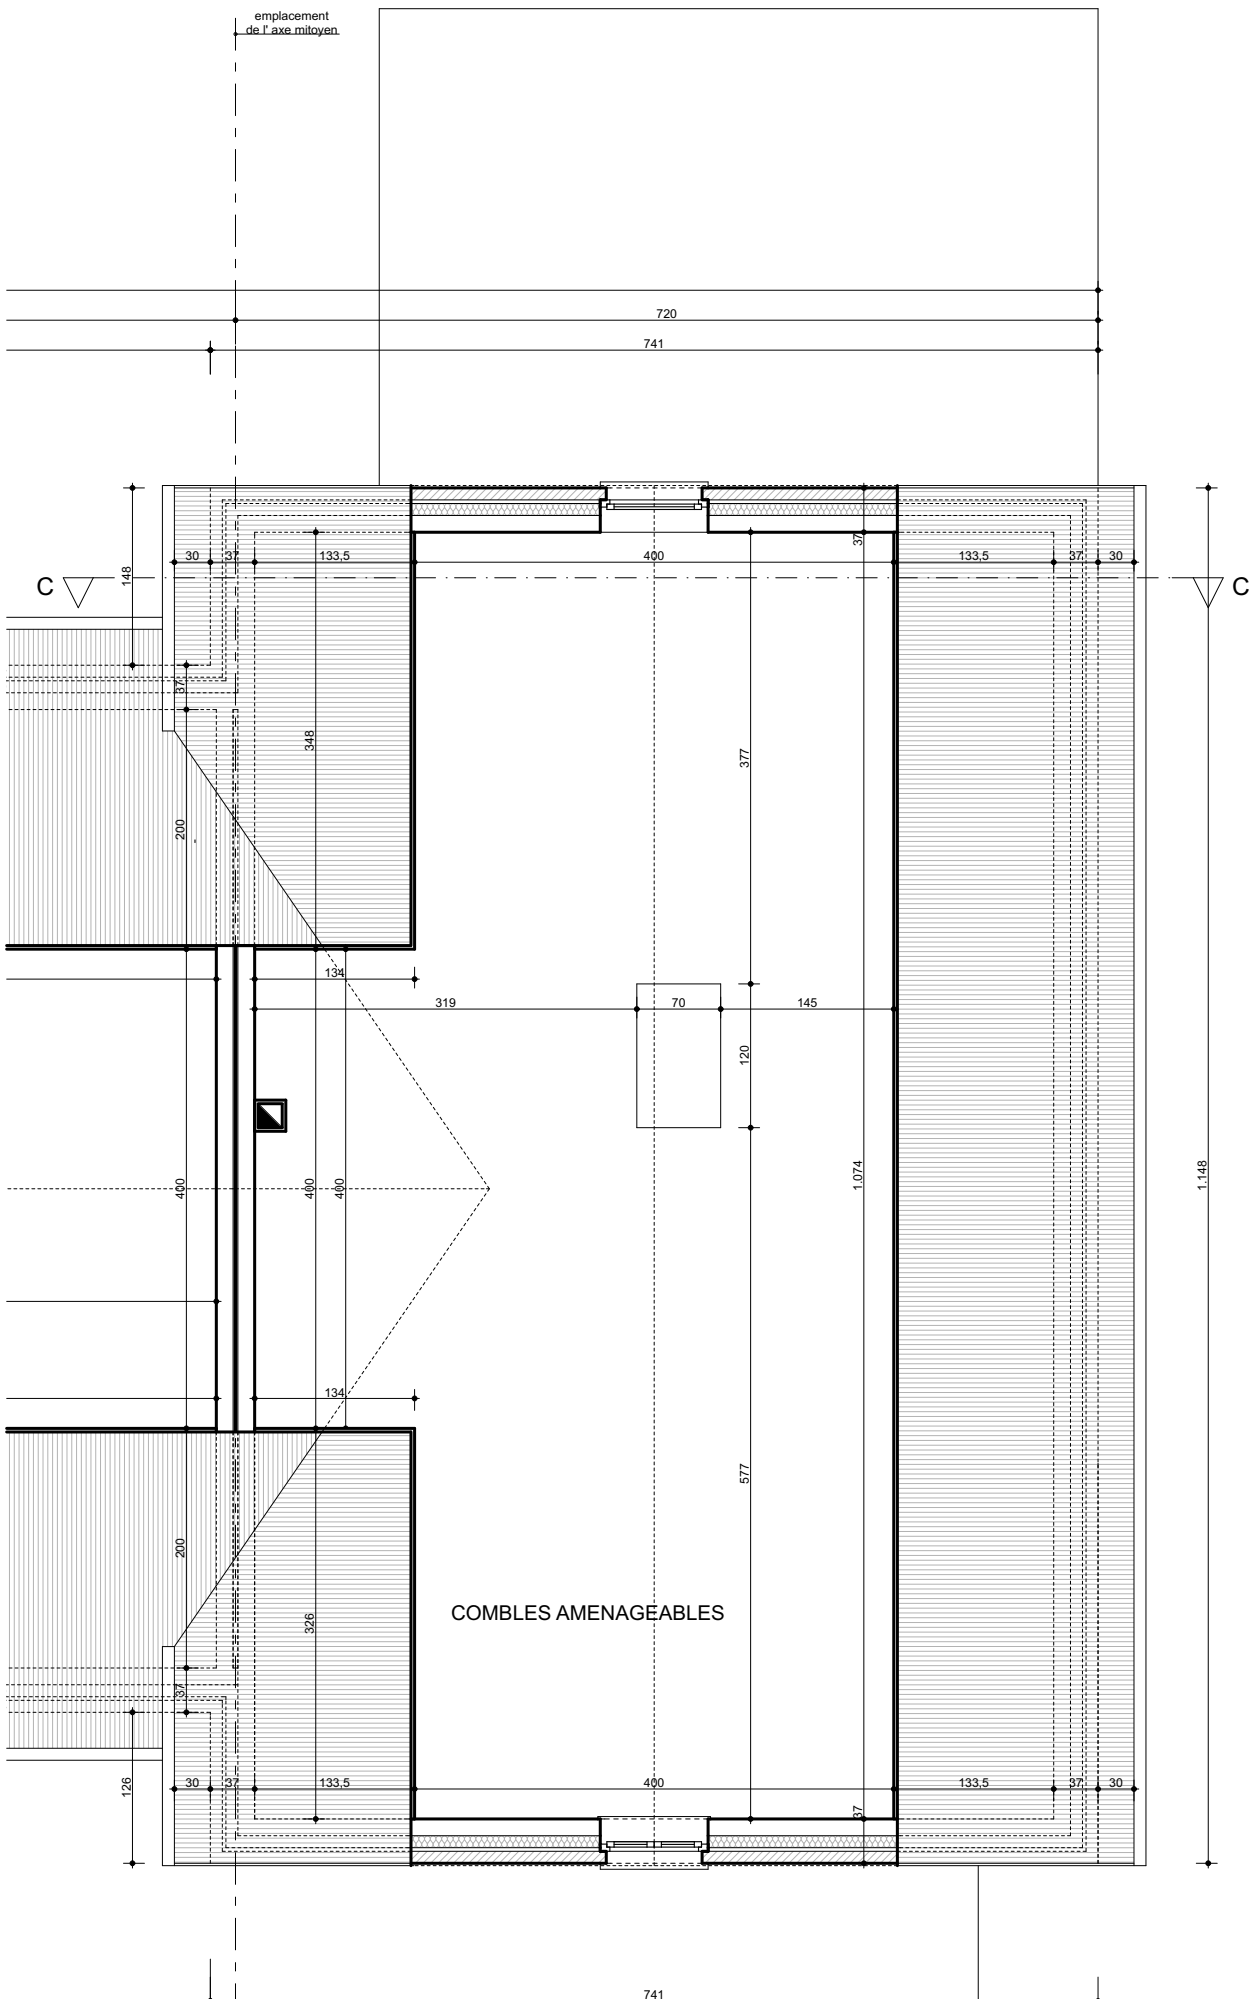

Maison
31

ROCOURT
Clos Fanny Thibout

LOT 33a

LOT 32

LOT 31

Implantation

Sainte - Walburge
Combles lot 31

Sainte - Walburge : Coupe CC lot 31

emplacement
de l'axe mitoyen

Sainte - Walburge : Façade principale lot 31

emplacement
de l'axe mitoyen.

Sainte - Walburge : Façade arrière lot 31

Sainte - Walburge : Façade latérale droite lot 31