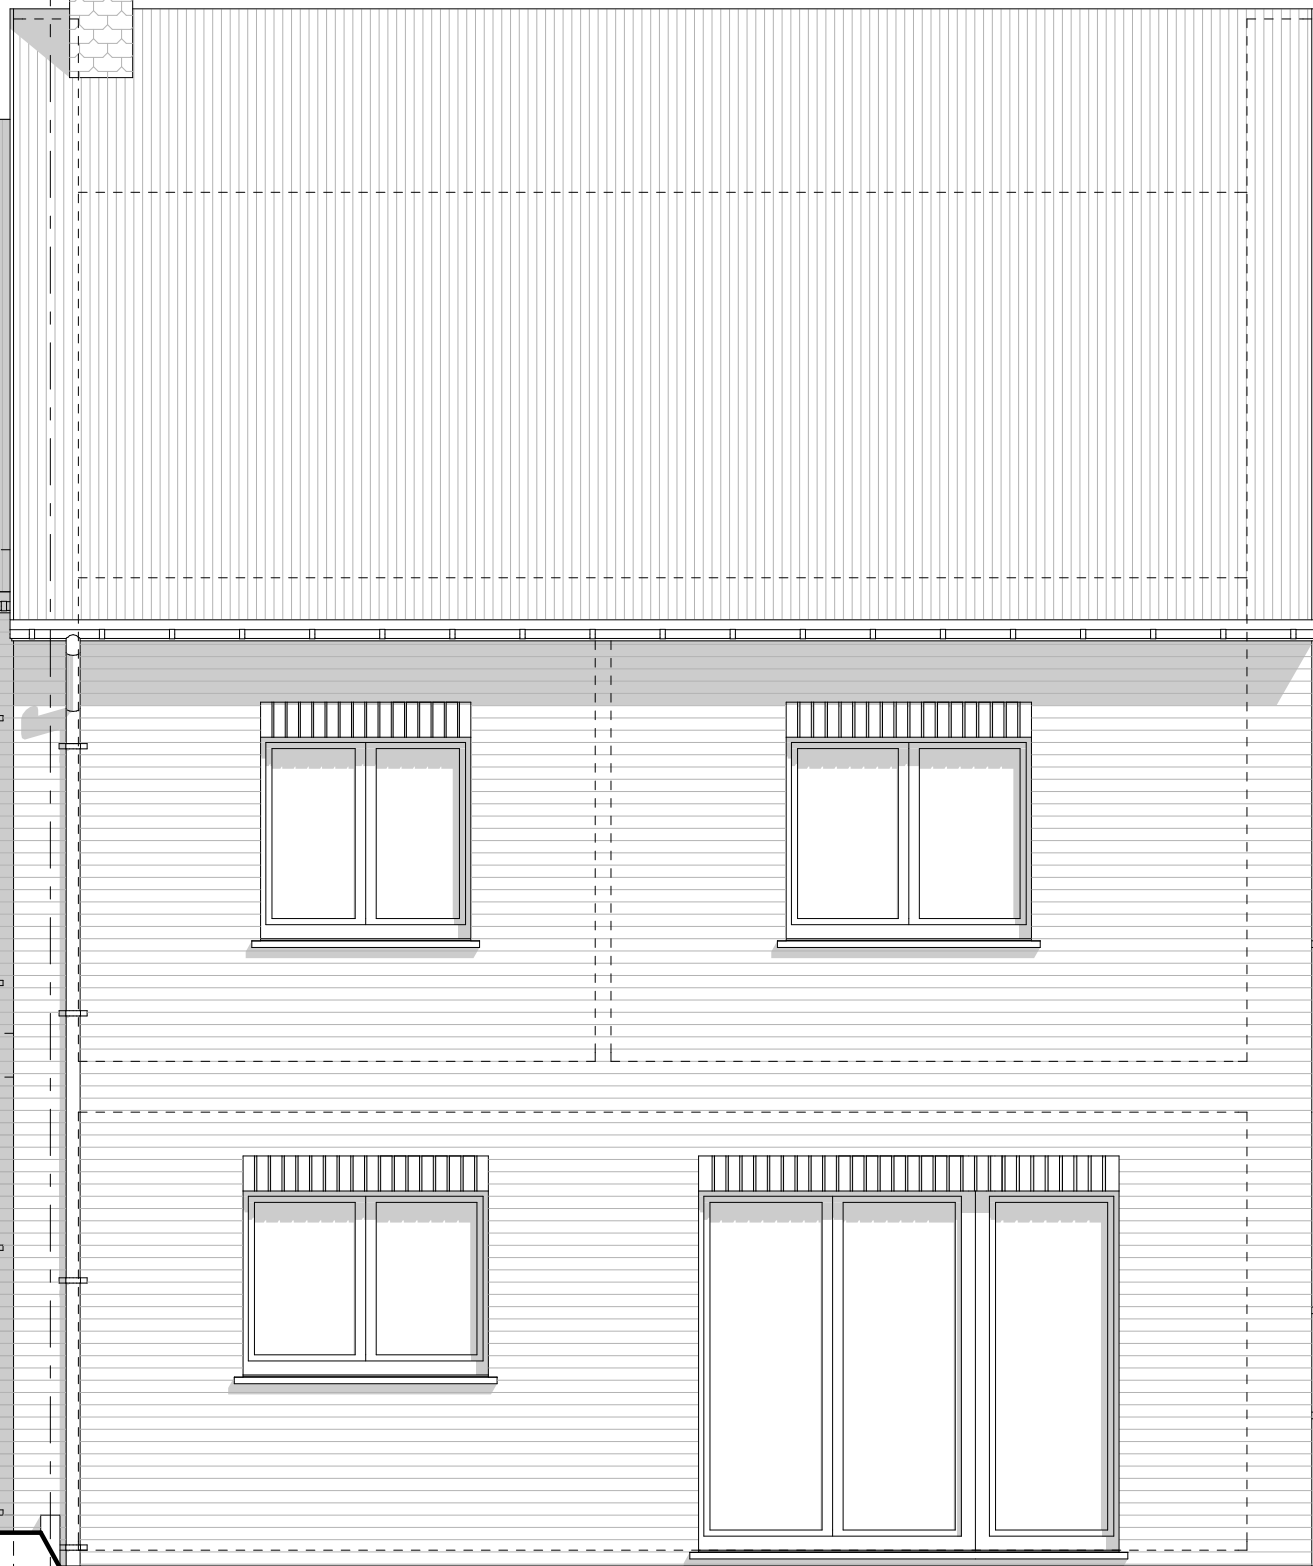

Maison
33

ROCOURT
Clos Fanny Thibout

LOT 33a

LOT 32

LOT 31

Implantation

Sainte - Walburge
Rez-de-chaussée lot 33a

Sainte - Walburge
Combles lot 33a

Sainte - Walburge : Coupe AA lot 33a

emplacement
de l'axe mitoyen.

Sainte - Walburge : Façade principale lot 33a

emplacement
de l'axe mitoyen

Sainte - Walburge : Façade arrière lot 33a

Sainte - Walburge : Façade latérale gauche lot 33