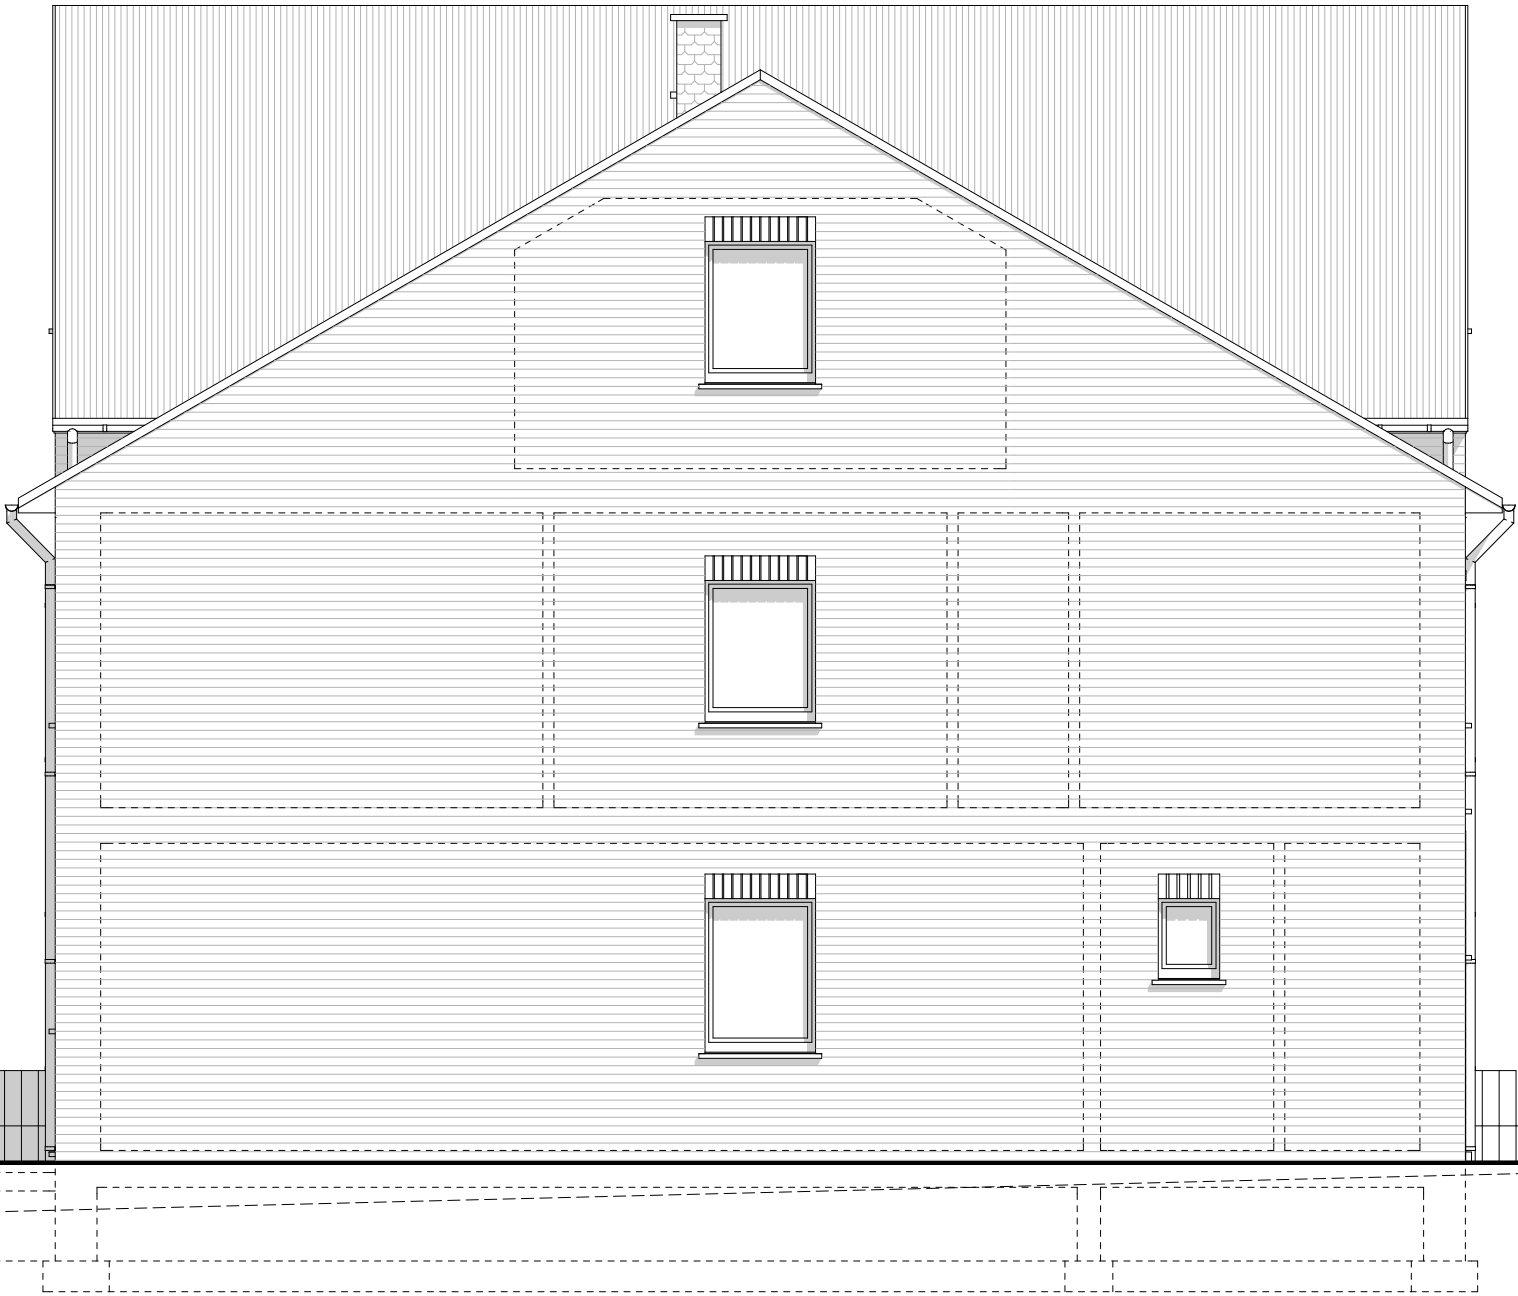

Maison
33

ROCOURT
Clos Fanny Thibout

LOT 33a

LOT 32

LOT 31

Implantation

Sainte - Walburge
Rez-de-chaussée lot 33a

Sainte - Walburge
Combles lot 33a

Sainte - Walburge : Coupe AA lot 33a

emplacement
de l'axe mitoyen.

Sainte - Walburge : Façade principale lot 33a

emplacement
de l'axe mitoyen

Sainte - Walburge : Façade arrière lot 33a

Sainte - Walburge : Façade latérale gauche lot 33