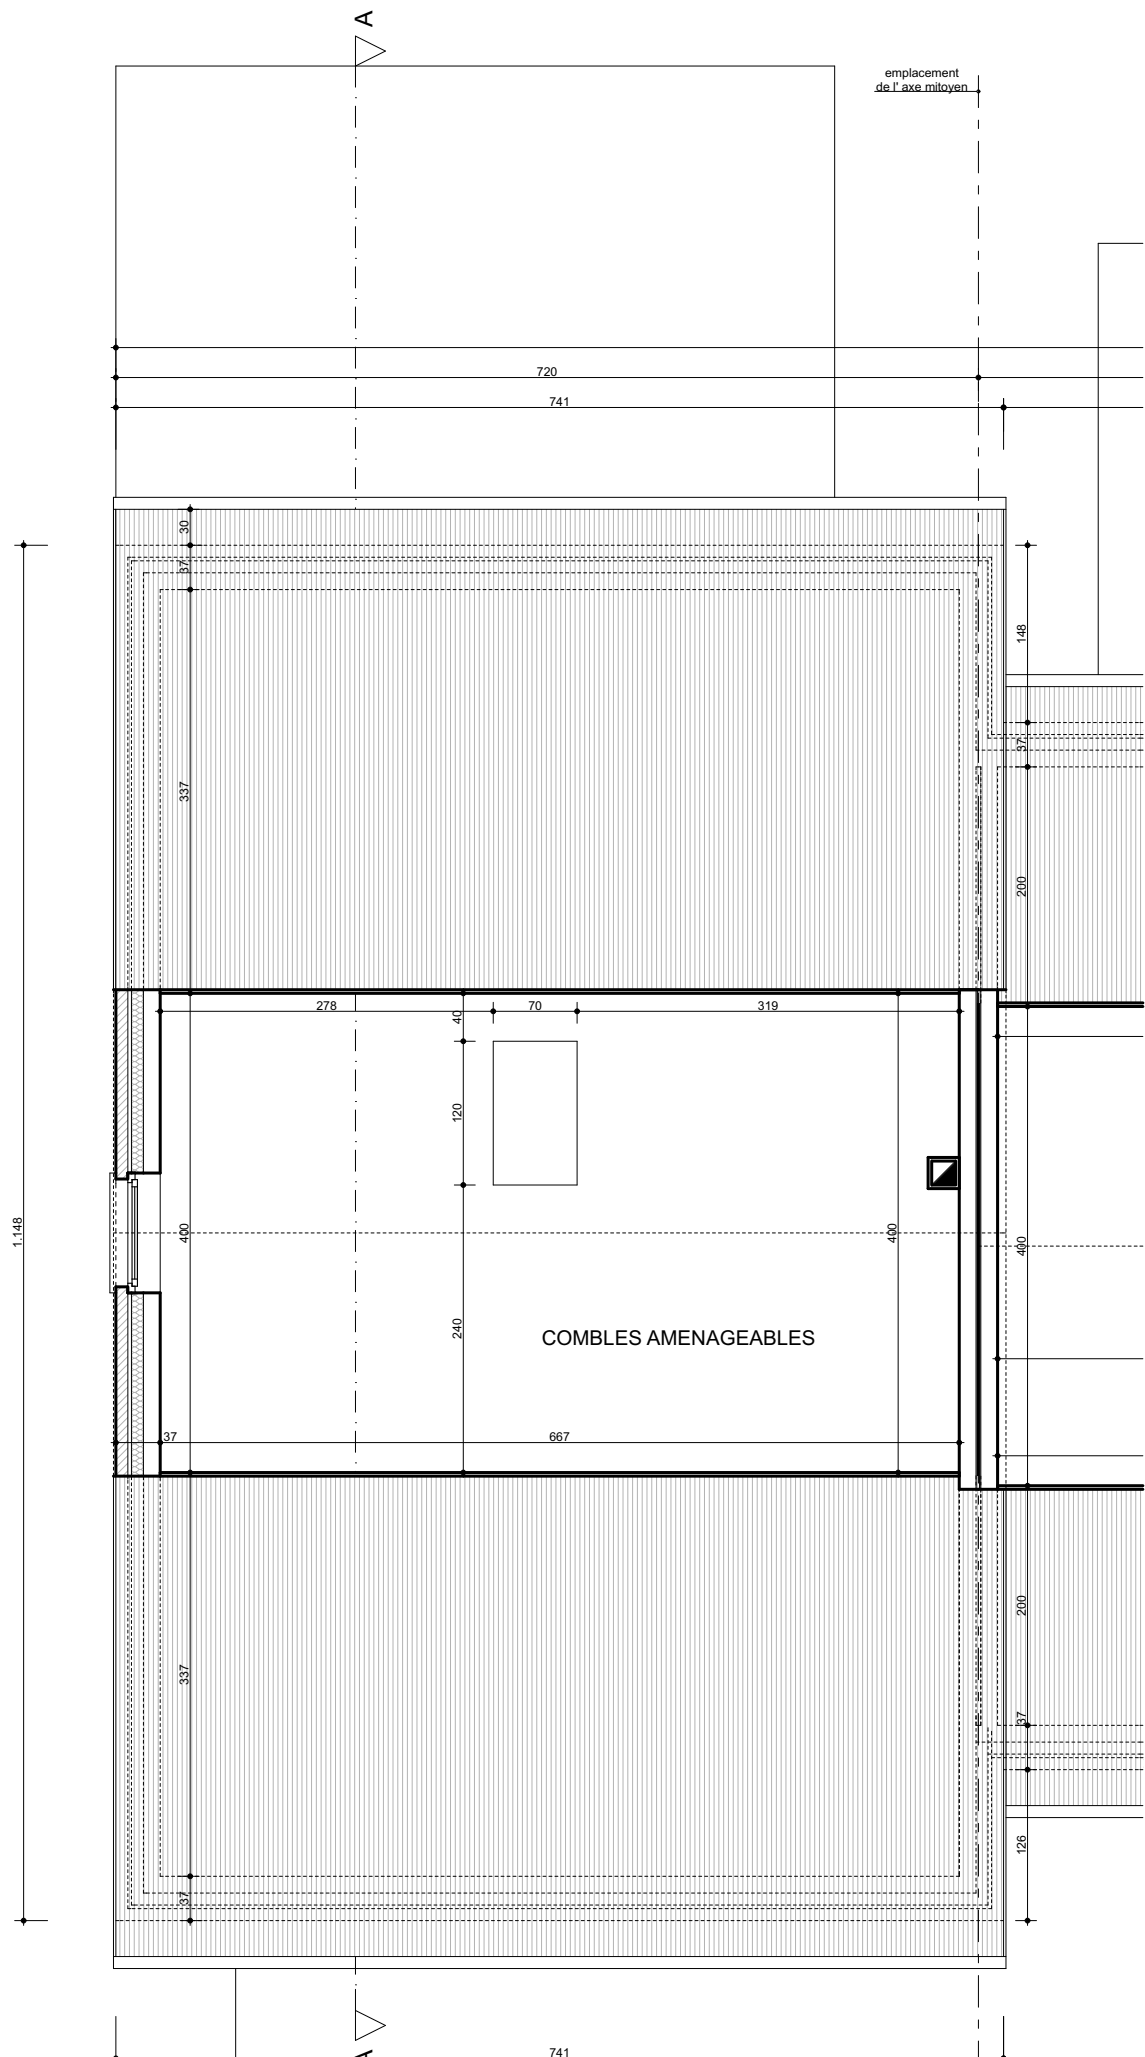

Maison
33

ROCOURT
Clos Fanny Thibout

LOT 33a

LOT 32

LOT 31

Implantation

Sainte - Walburge
Rez-de-chaussée lot 33a

Sainte - Walburge
Combles lot 33a

Sainte - Walburge : Coupe AA lot 33a

emplacement
de l'axe mitoyen.

Sainte - Walburge : Façade principale lot 33a

emplacement
de l'axe mitoyen

Sainte - Walburge : Façade arrière lot 33a

Sainte - Walburge : Façade latérale gauche lot 33