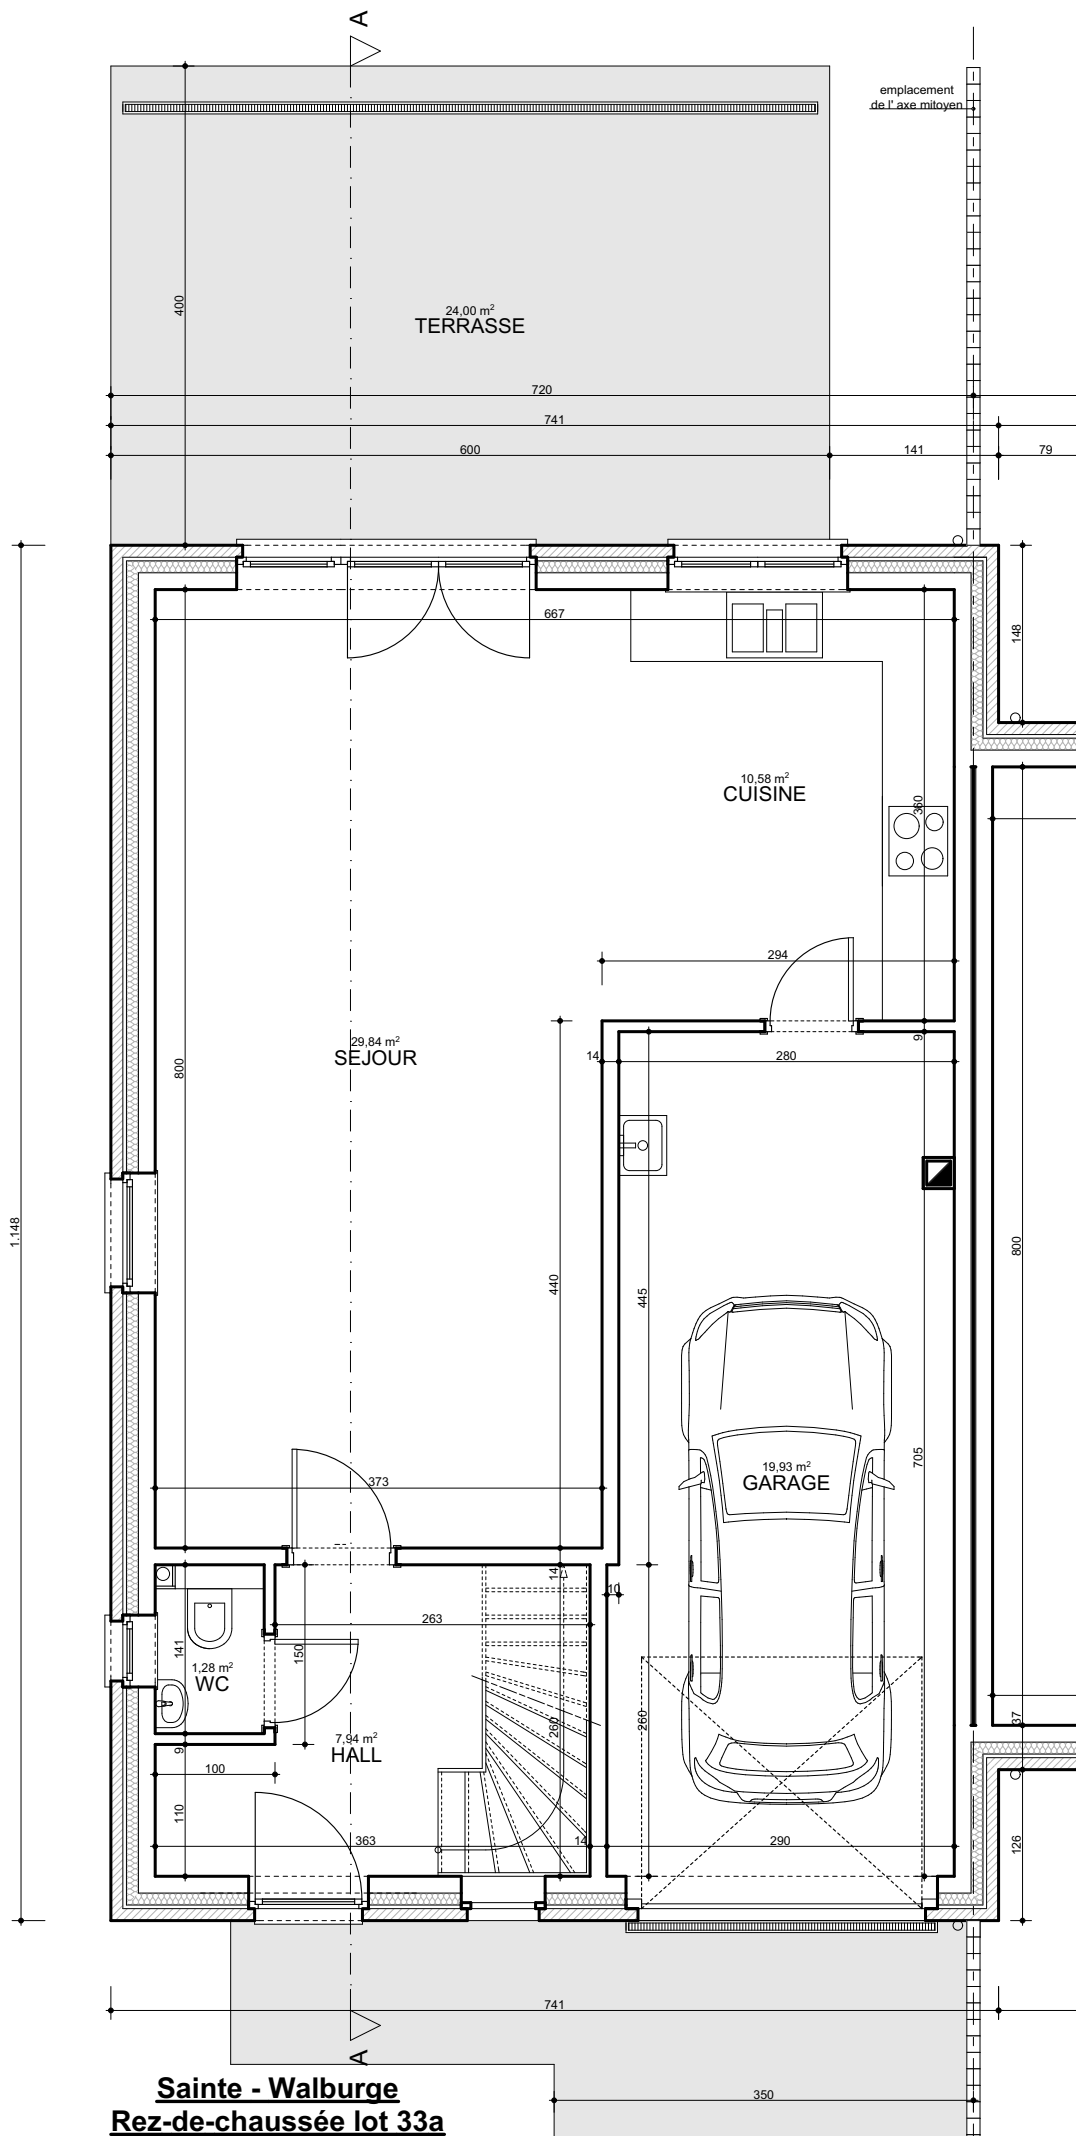

Maison
33

ROCOURT
Clos Fanny Thibout

LOT 33a

LOT 32

LOT 31

Implantation

Sainte - Walburge
Rez-de-chaussée lot 33a

Sainte - Walburge
Combles lot 33a

Sainte - Walburge : Coupe AA lot 33a

emplacement
de l'axe mitoyen.

Sainte - Walburge : Façade principale lot 33a

emplacement
de l'axe mitoyen

Sainte - Walburge : Façade arrière lot 33a

Sainte - Walburge : Façade latérale gauche lot 33