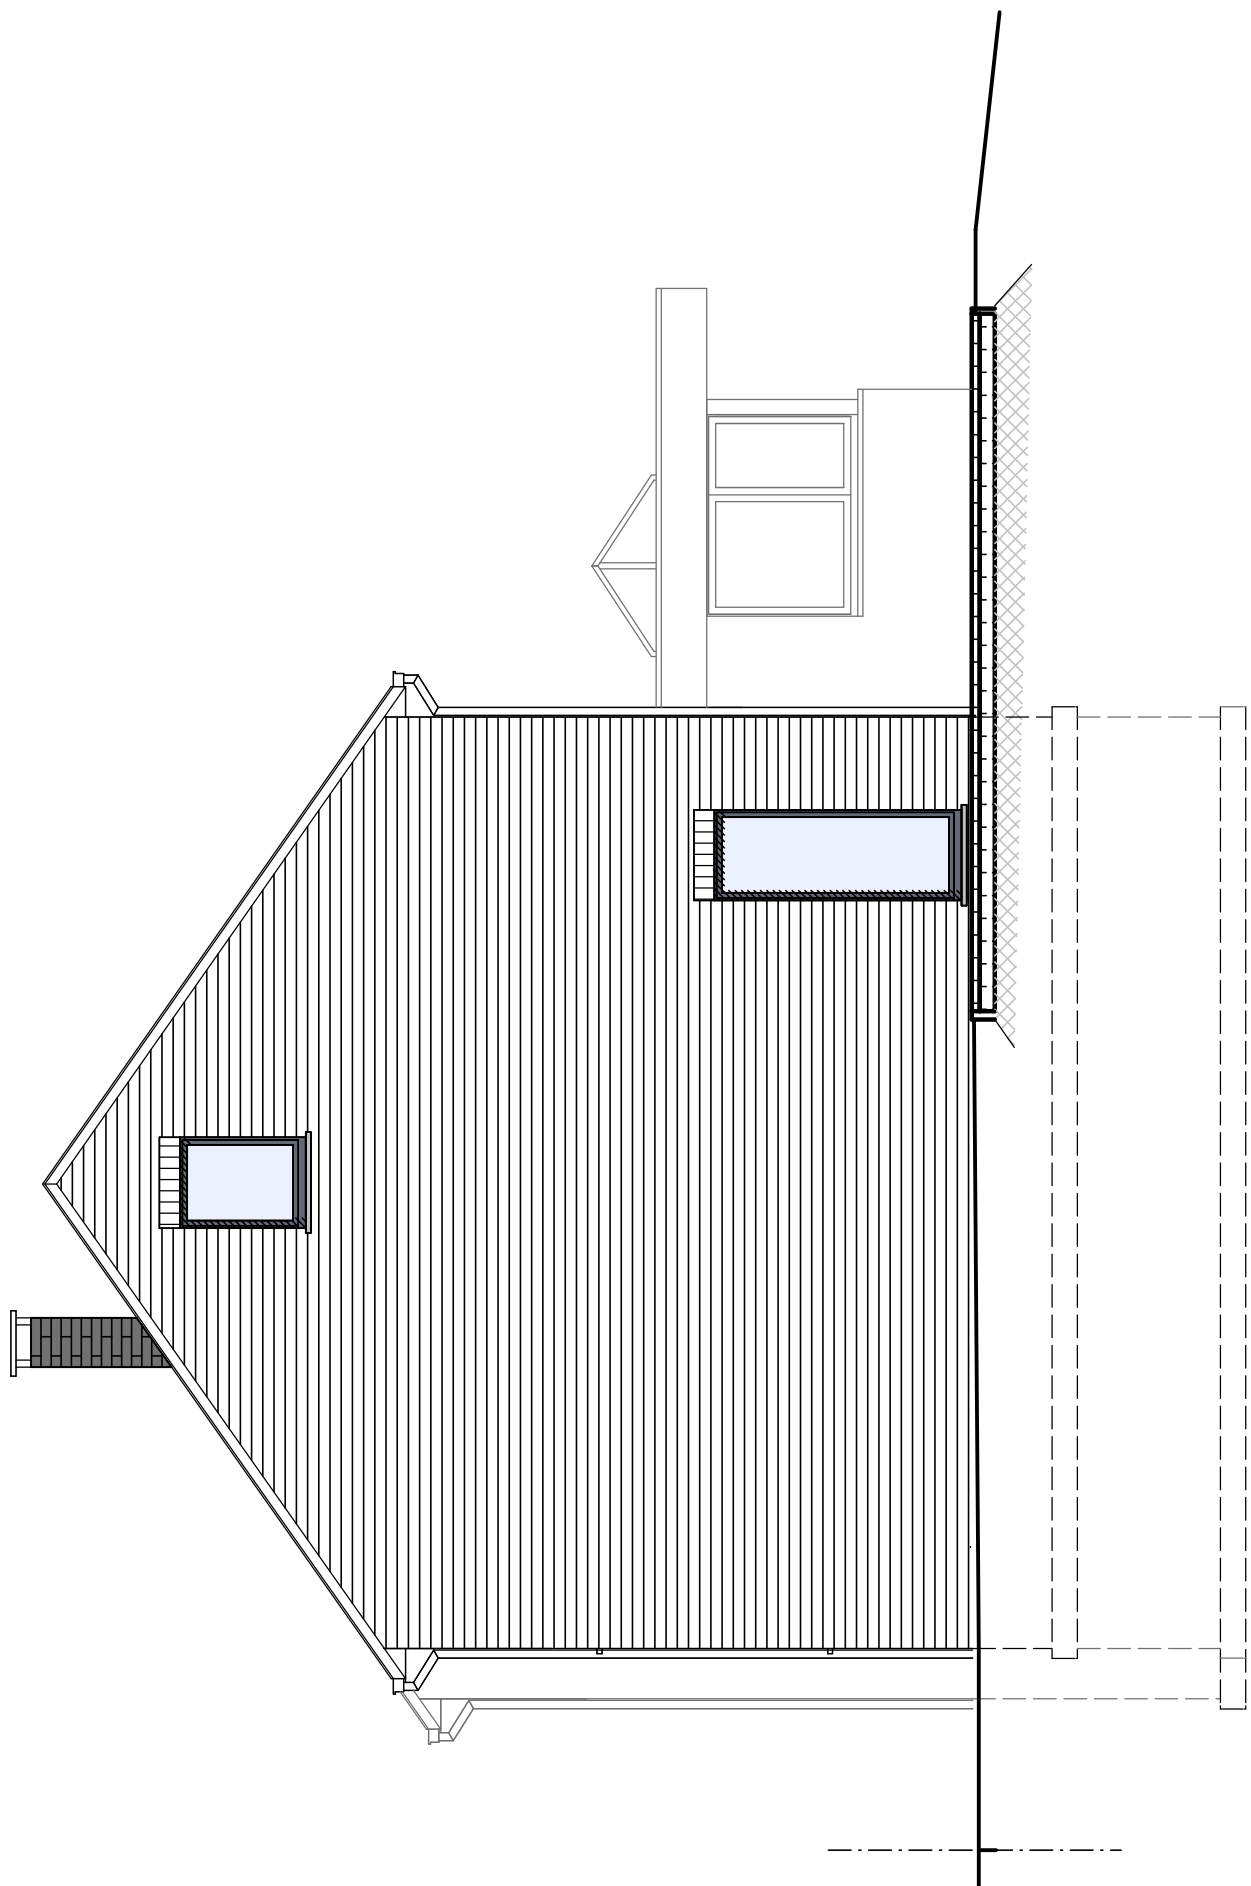

Maison  
**16**

**ROCOURT**  
clos du Vert Champ

Maison 16 : Implantation

754.0m²

Maison 16 : Rez-de-chaussée

Maison 16 : Etage

Maison 16 : Façade Avant

Maison 16 : Face latérale droite

Maison 16 : Face Arrière

Maison 16 : Coupe BB