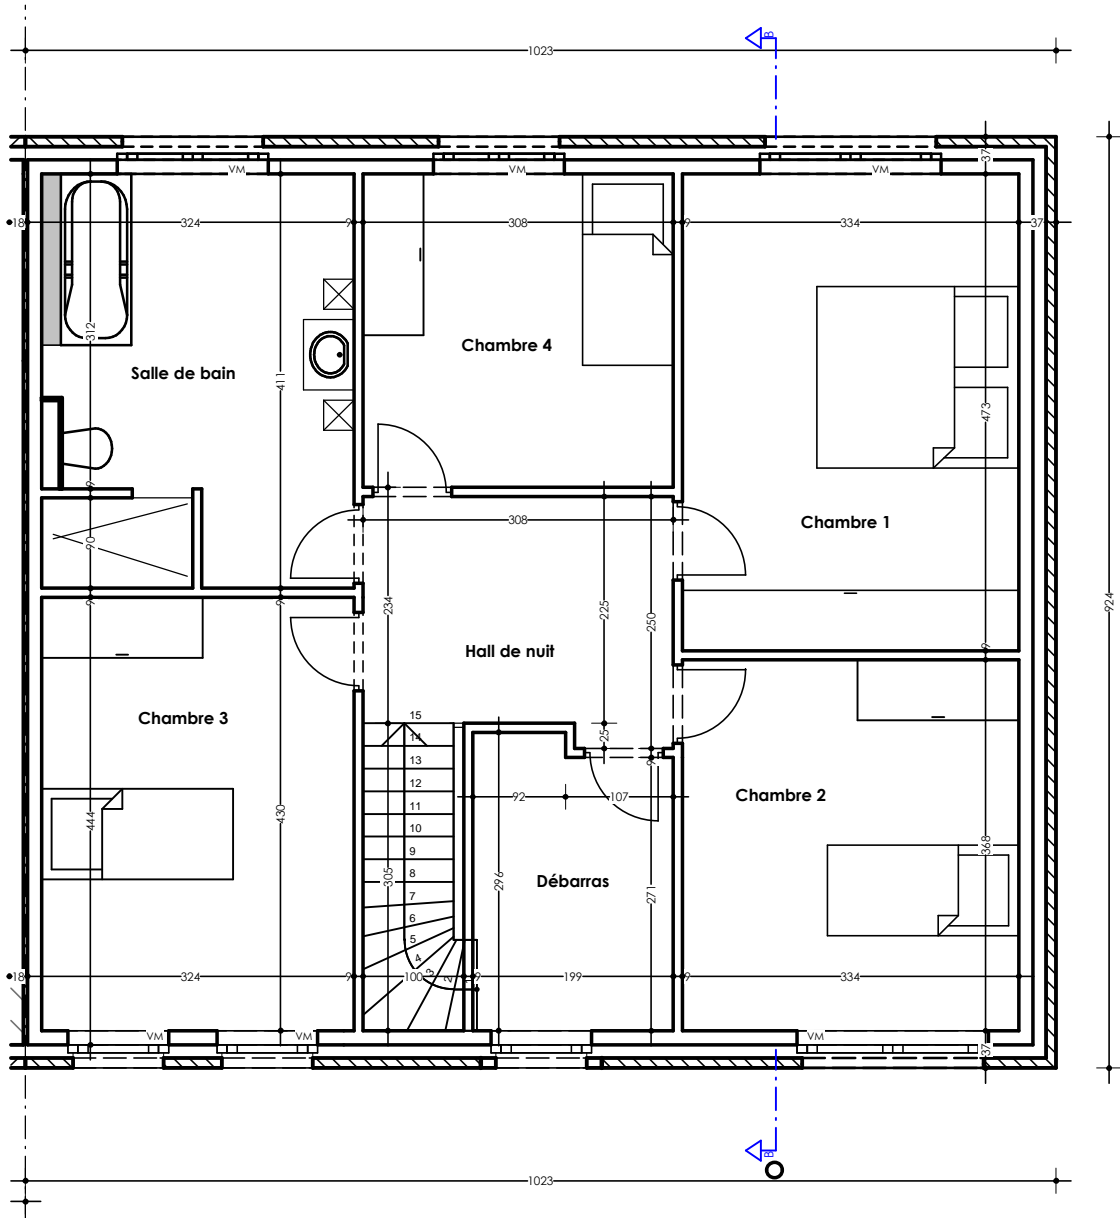

Maison  
**16**

**ROCOURT**  
clos du Vert Champ

Maison 16 : Implantation

754.0m²

Maison 16 : Rez-de-chaussée

Maison 16 : Etage

Maison 16 : Façade Avant

Maison 16 : Face latérale droite

Maison 16 : Face Arrière

Maison 16 : Coupe BB