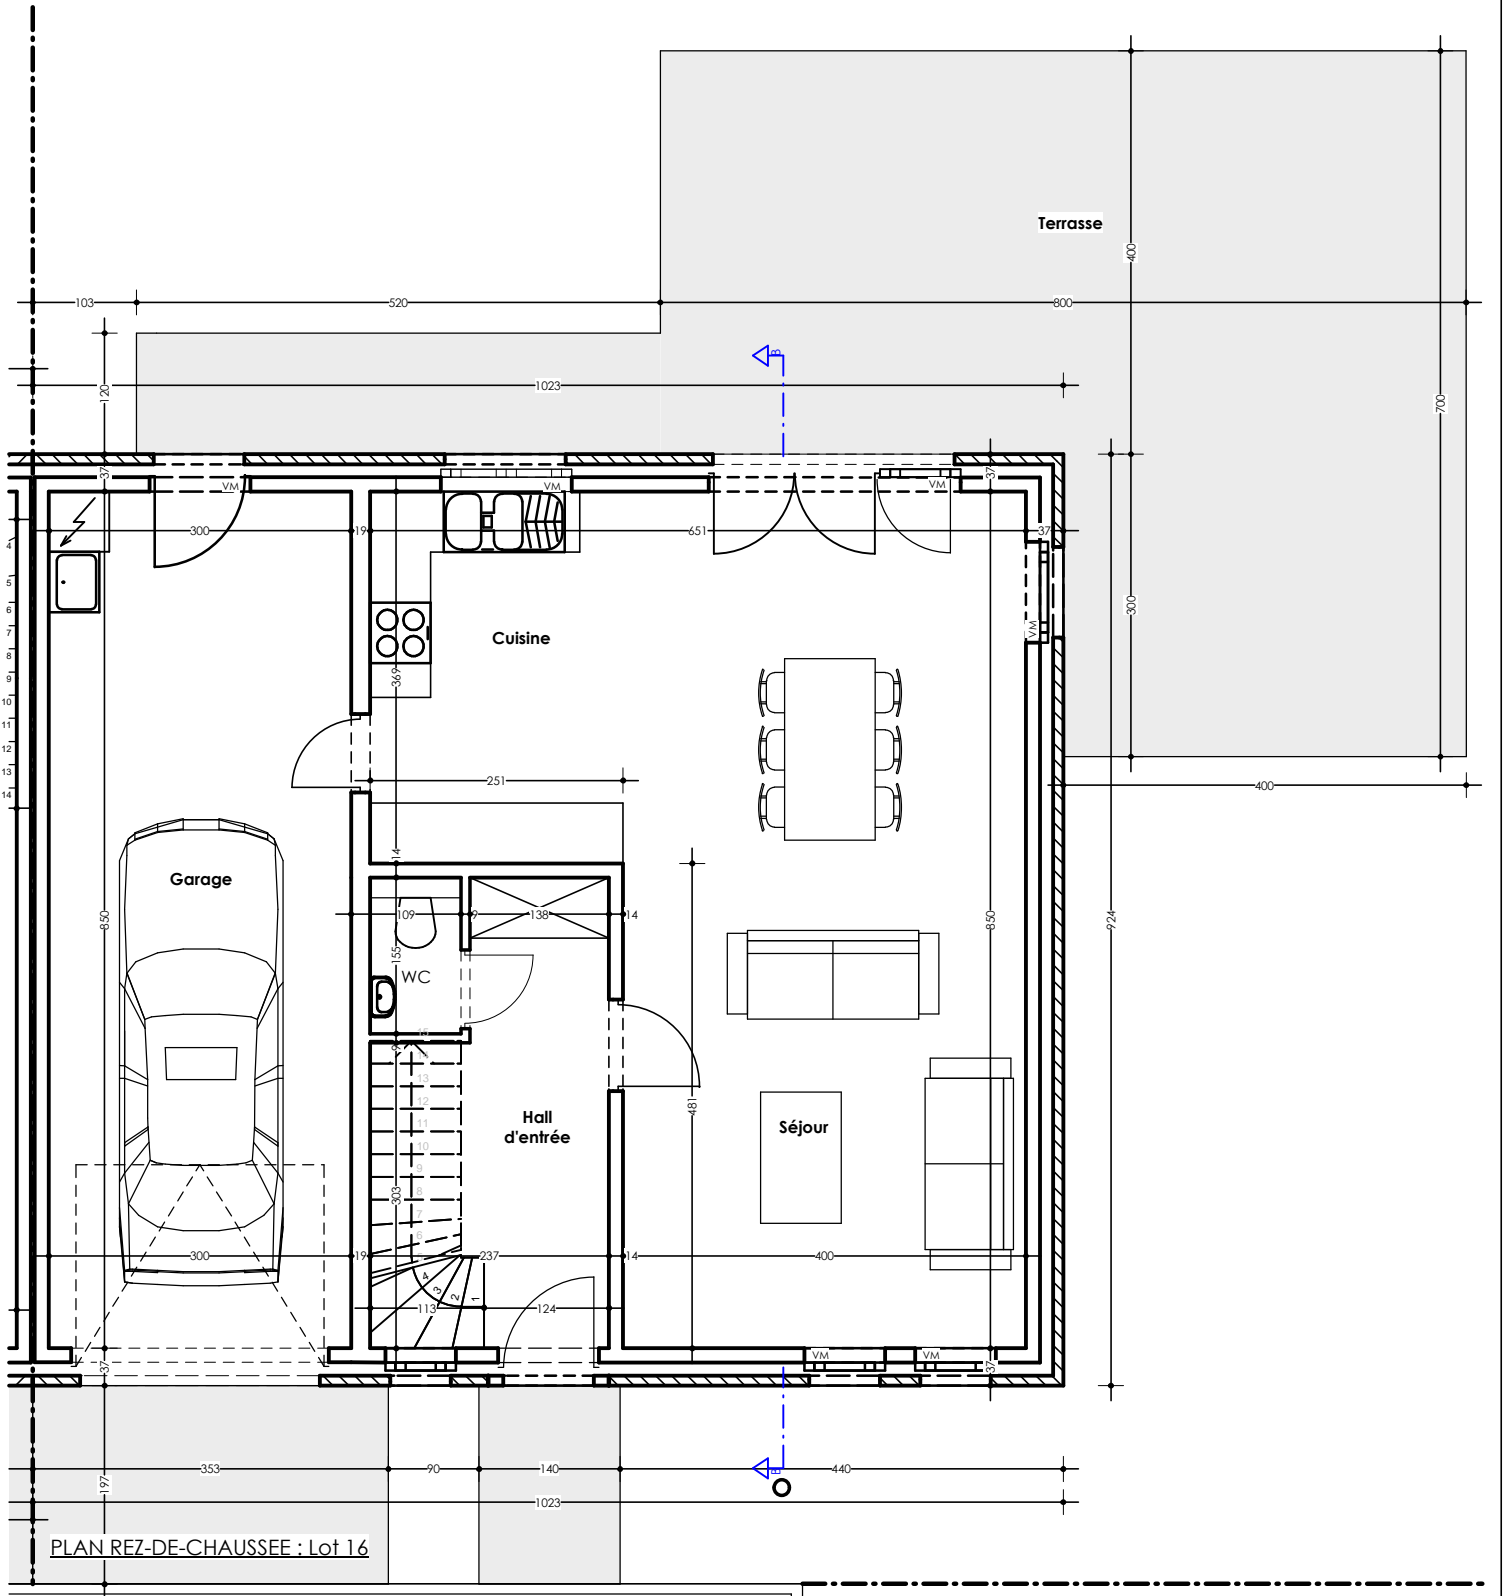

Maison  
**16**

**ROCOURT**  
clos du Vert Champ

Maison 16 : Implantation

754.0m²

Maison 16 : Rez-de-chaussée

Maison 16 : Etage

Maison 16 : Façade Avant

Maison 16 : Face latérale droite

Maison 16 : Face Arrière

Maison 16 : Coupe BB