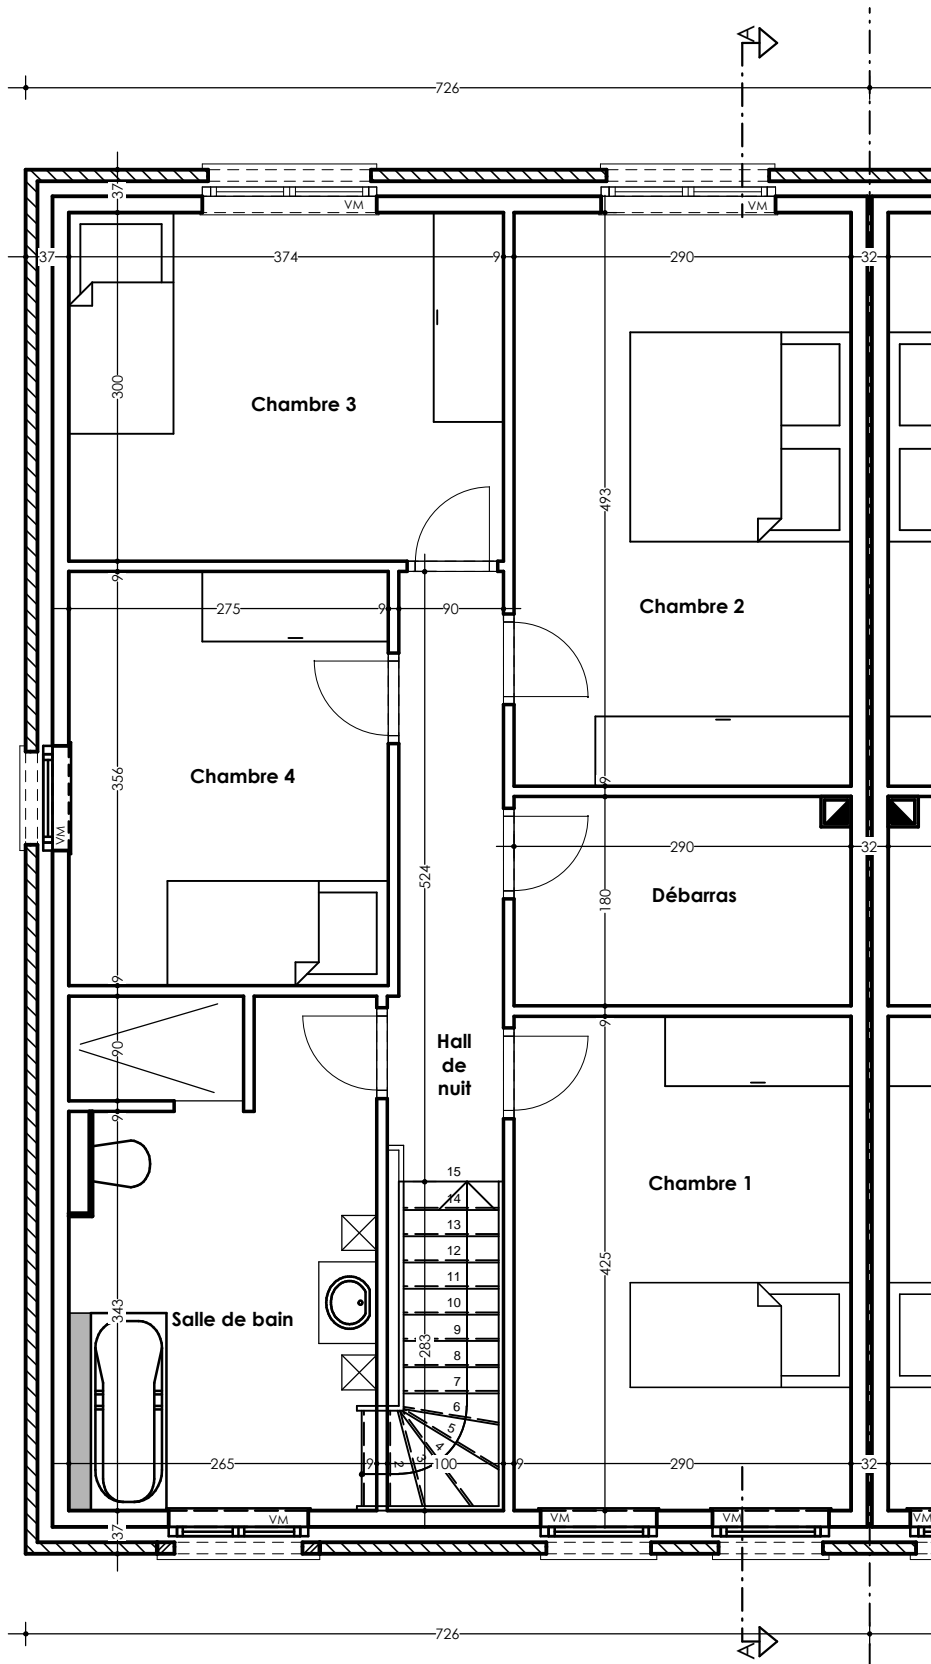

Maison  
**17**

**ROCOURT**  
Clos du Vert Champ

Implantation

354 E

Plan rez-de-chaussée : Maison 17

Plan étage : Maison 17

Façade avant : Maison 17

Façade latérale gauche : Maison 17

Façade arrière : Maison 17

Coupe AA : Maison 17