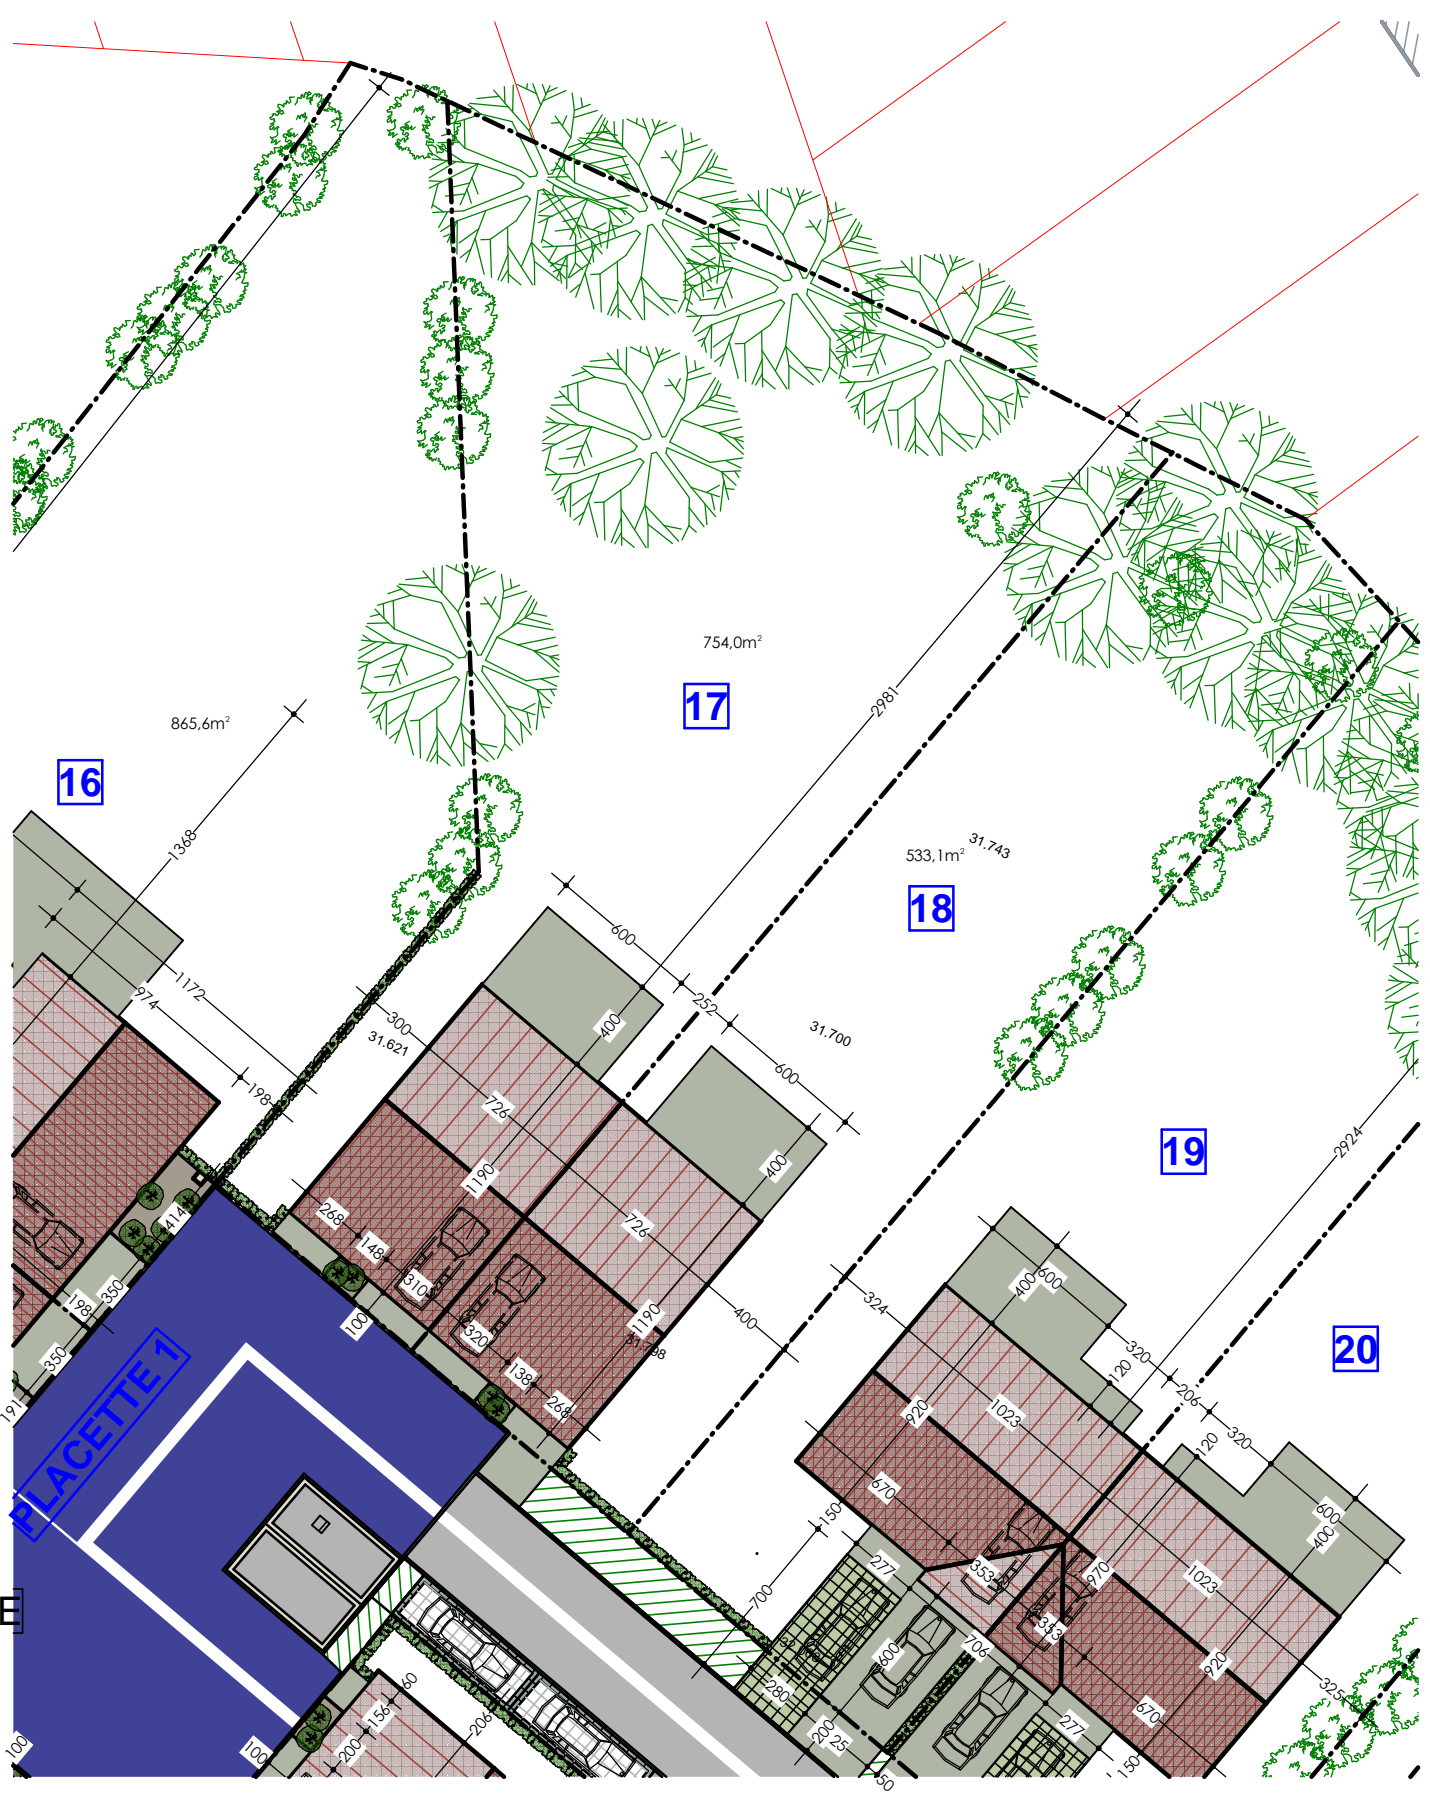

Maison  
**17**

**ROCOURT**  
Clos du Vert Champ

Implantation

354 E

Plan rez-de-chaussée : Maison 17

Plan étage : Maison 17

Façade avant : Maison 17

Façade latérale gauche : Maison 17

Façade arrière : Maison 17

Coupe AA : Maison 17