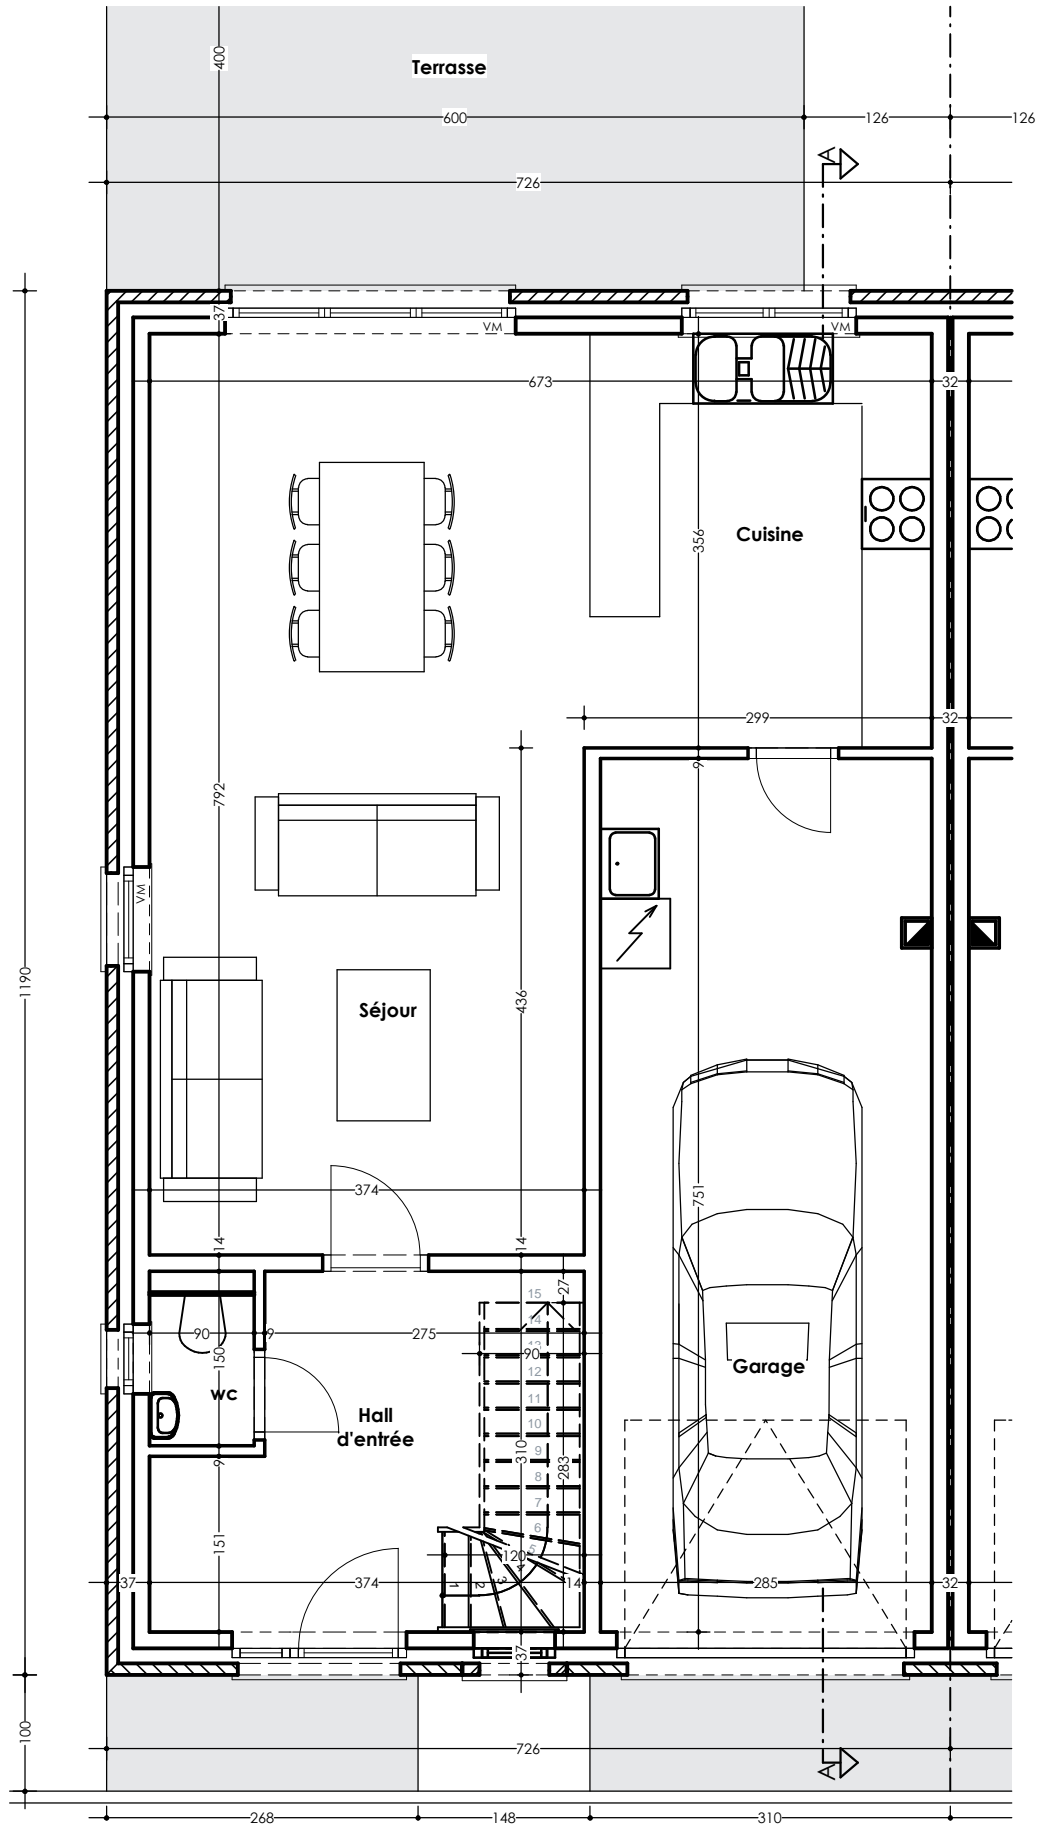

Maison  
**17**

**ROCOURT**  
Clos du Vert Champ

Implantation

354 E

Plan rez-de-chaussée : Maison 17

Plan étage : Maison 17

Façade avant : Maison 17

Façade latérale gauche : Maison 17

Façade arrière : Maison 17

Coupe AA : Maison 17