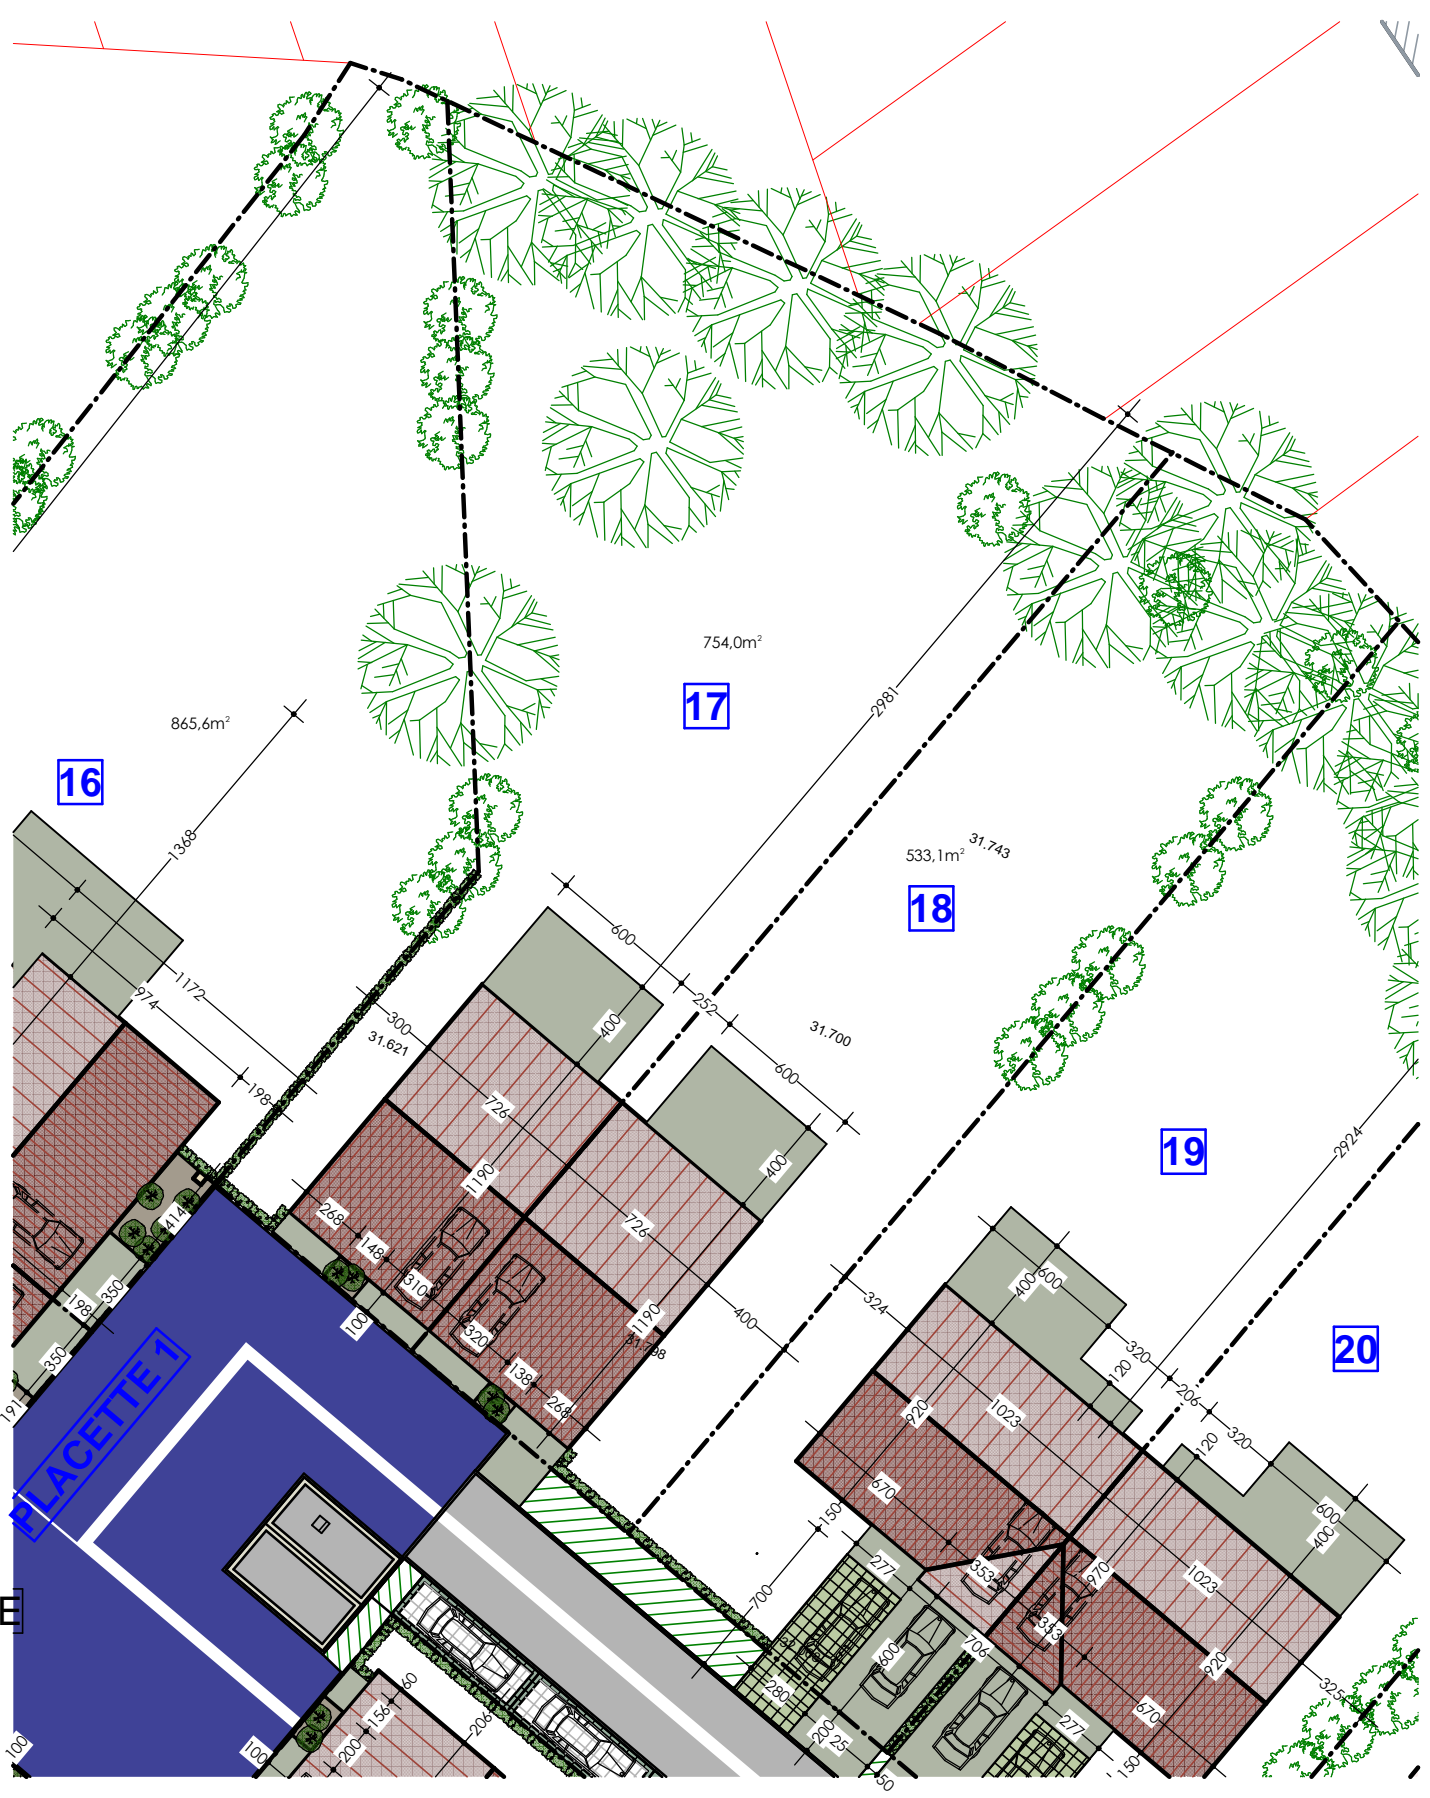

Maison
18

ROCOURT
Clos du Vert Champ

Implantation

Plan rez-de-chaussée : Maison 18

Plan étage : Maison 18

Façade latérale droite : Maison 18

Façade avant : Maison 18

Façade arrière : Maison 18

Coupe BB : Maison 18