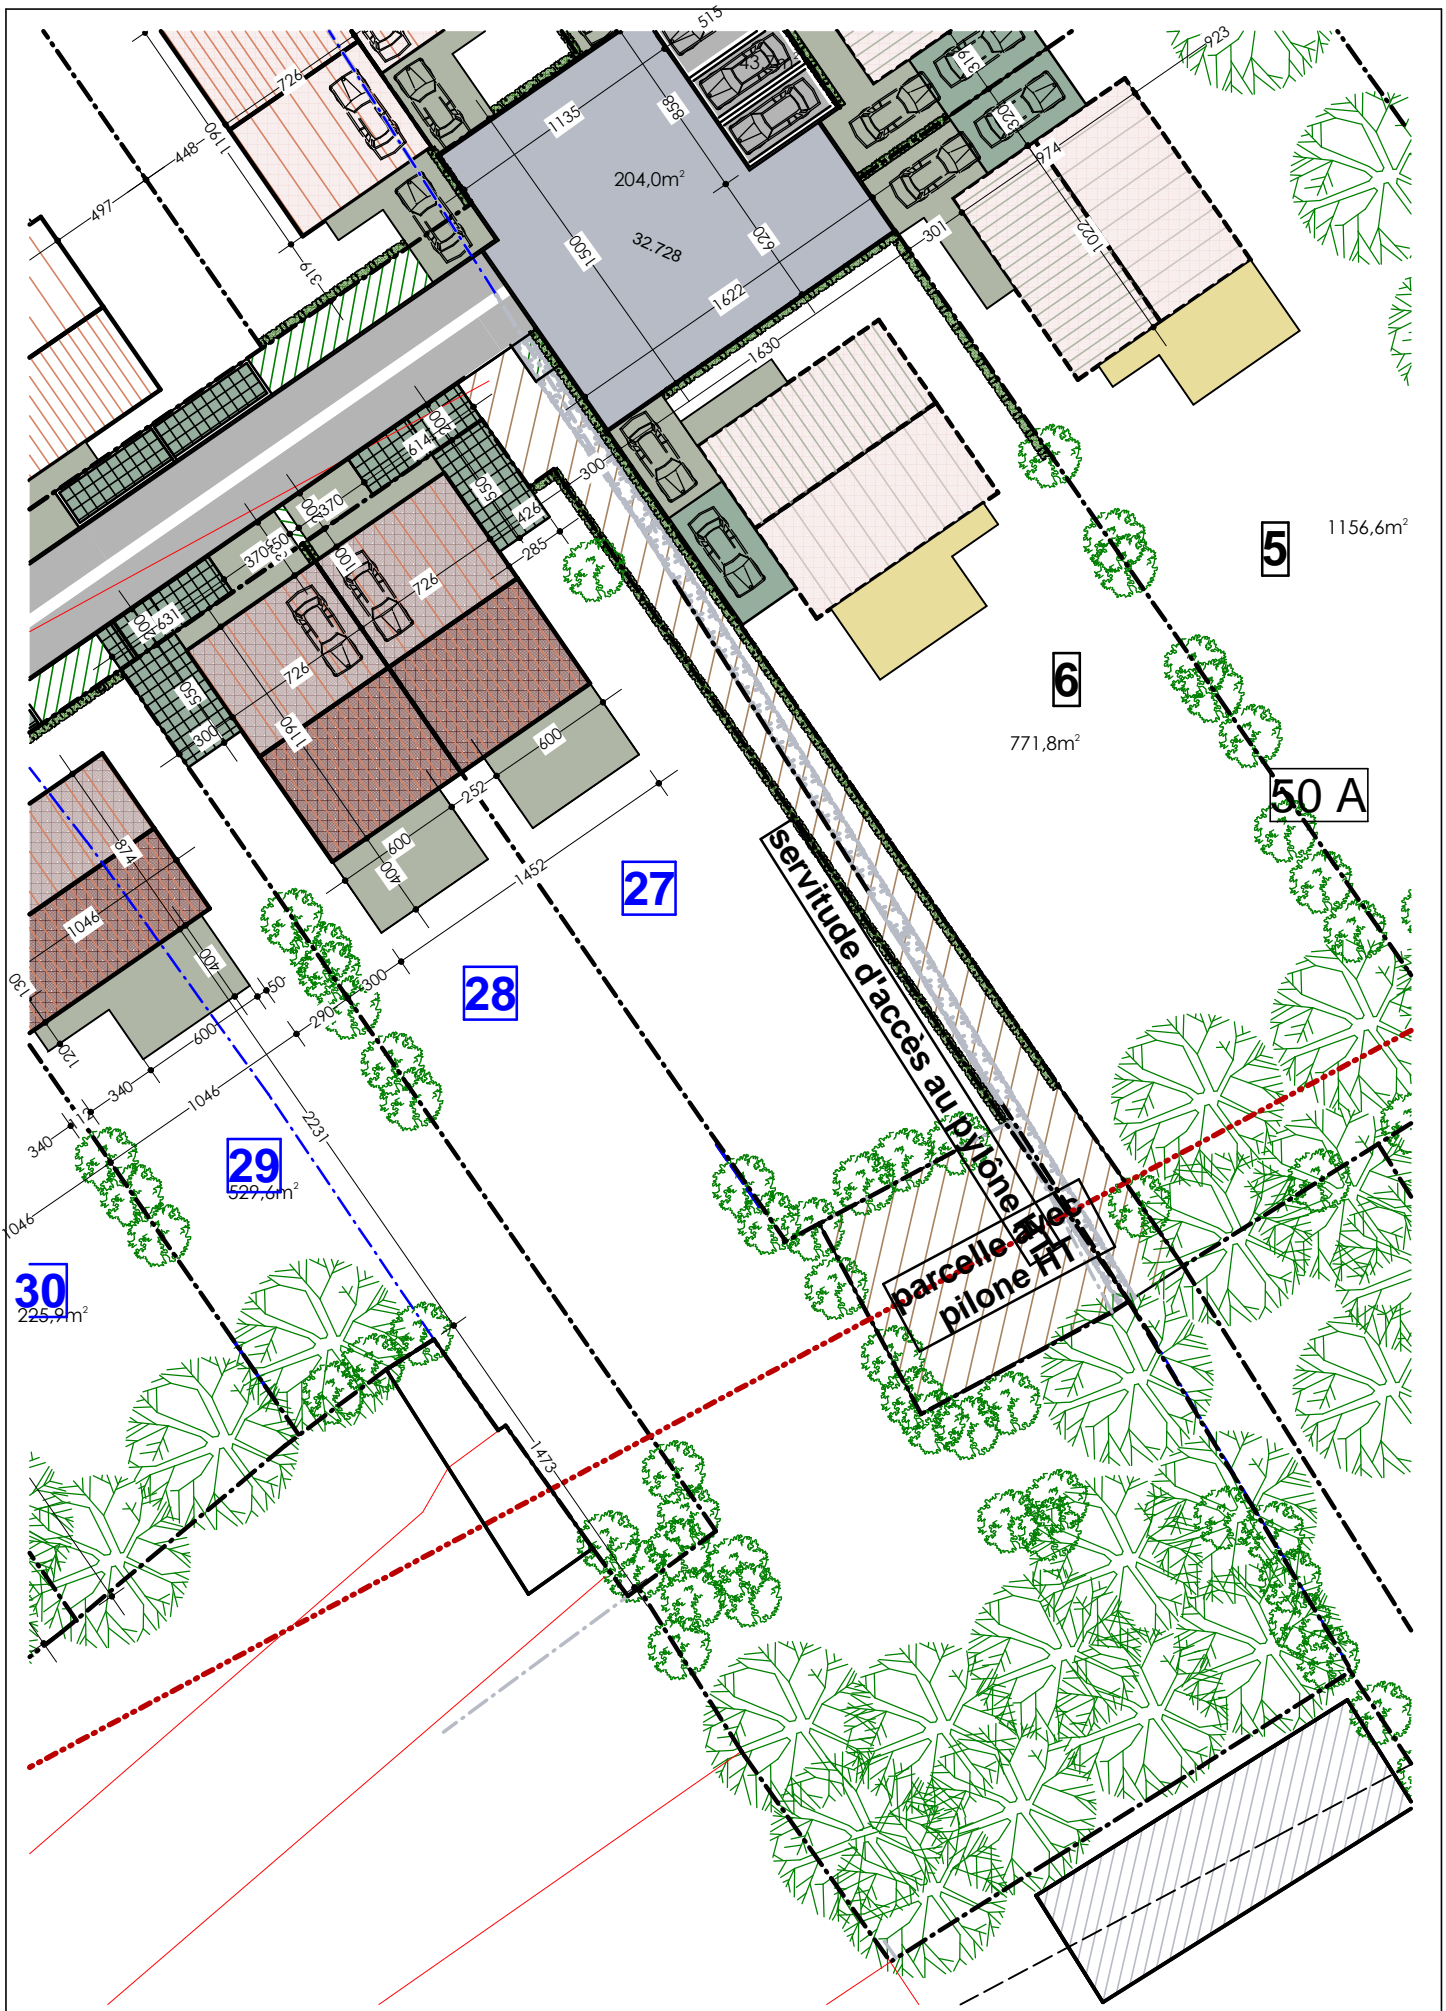

Maison
28

ROCOURT
clos du Vert Champ

27

28

29

30

5

6

50 A

Implantation

Maison 28 Rez de chaussée

Maison 28 Etage

Maison 28 Façade avant

Maison 28 Façade latérale droite

Maison 28 Façade arrière

Maison 28 Coupe BB