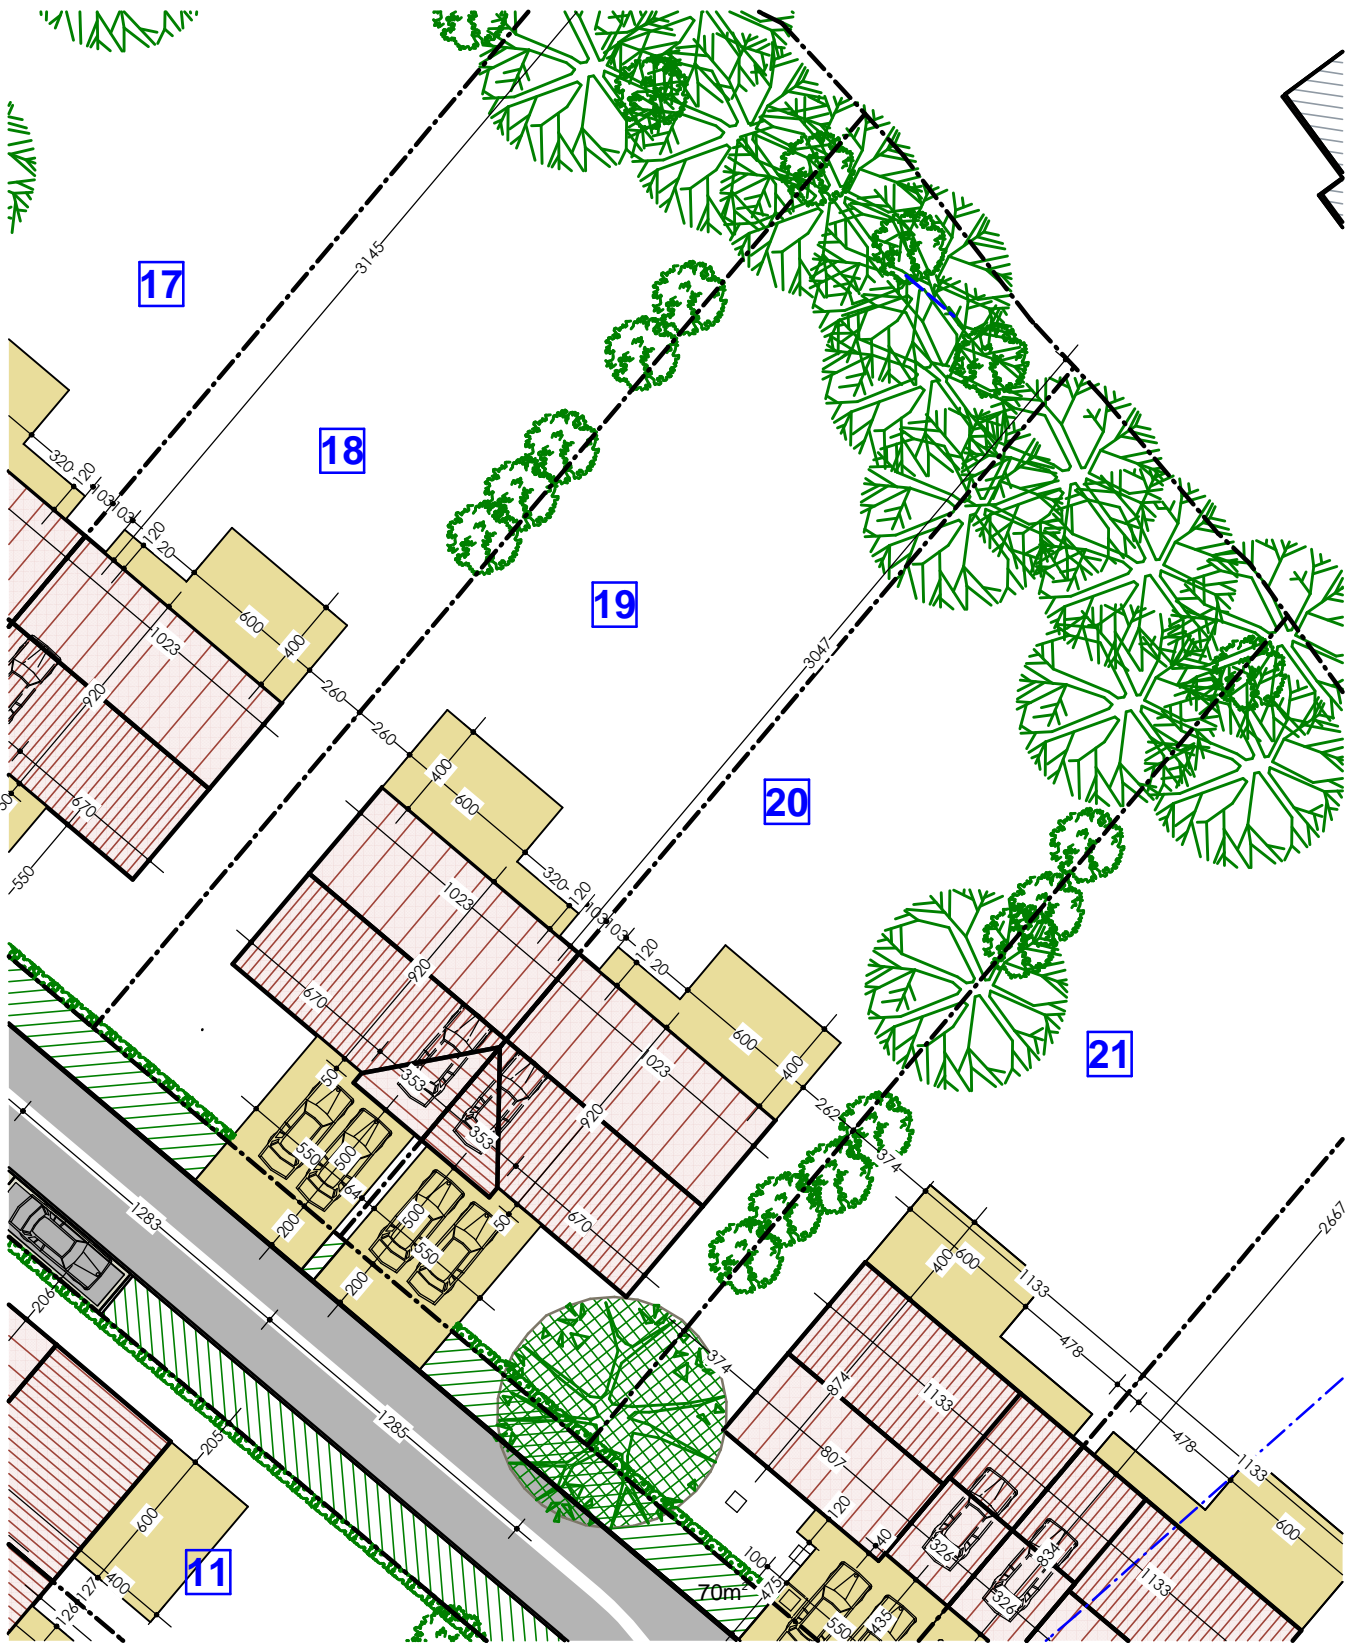

Maison
20

ROCOURT
Clos du Vert Champ

Implantation

Plan rez-de-chaussée : Maison 20

Plan étage : Maison 20

Façade avant : Maison 20

Façade latérale droite : Maison 20

Façade arrière : Maison 20

Coupe BB : Maison 20