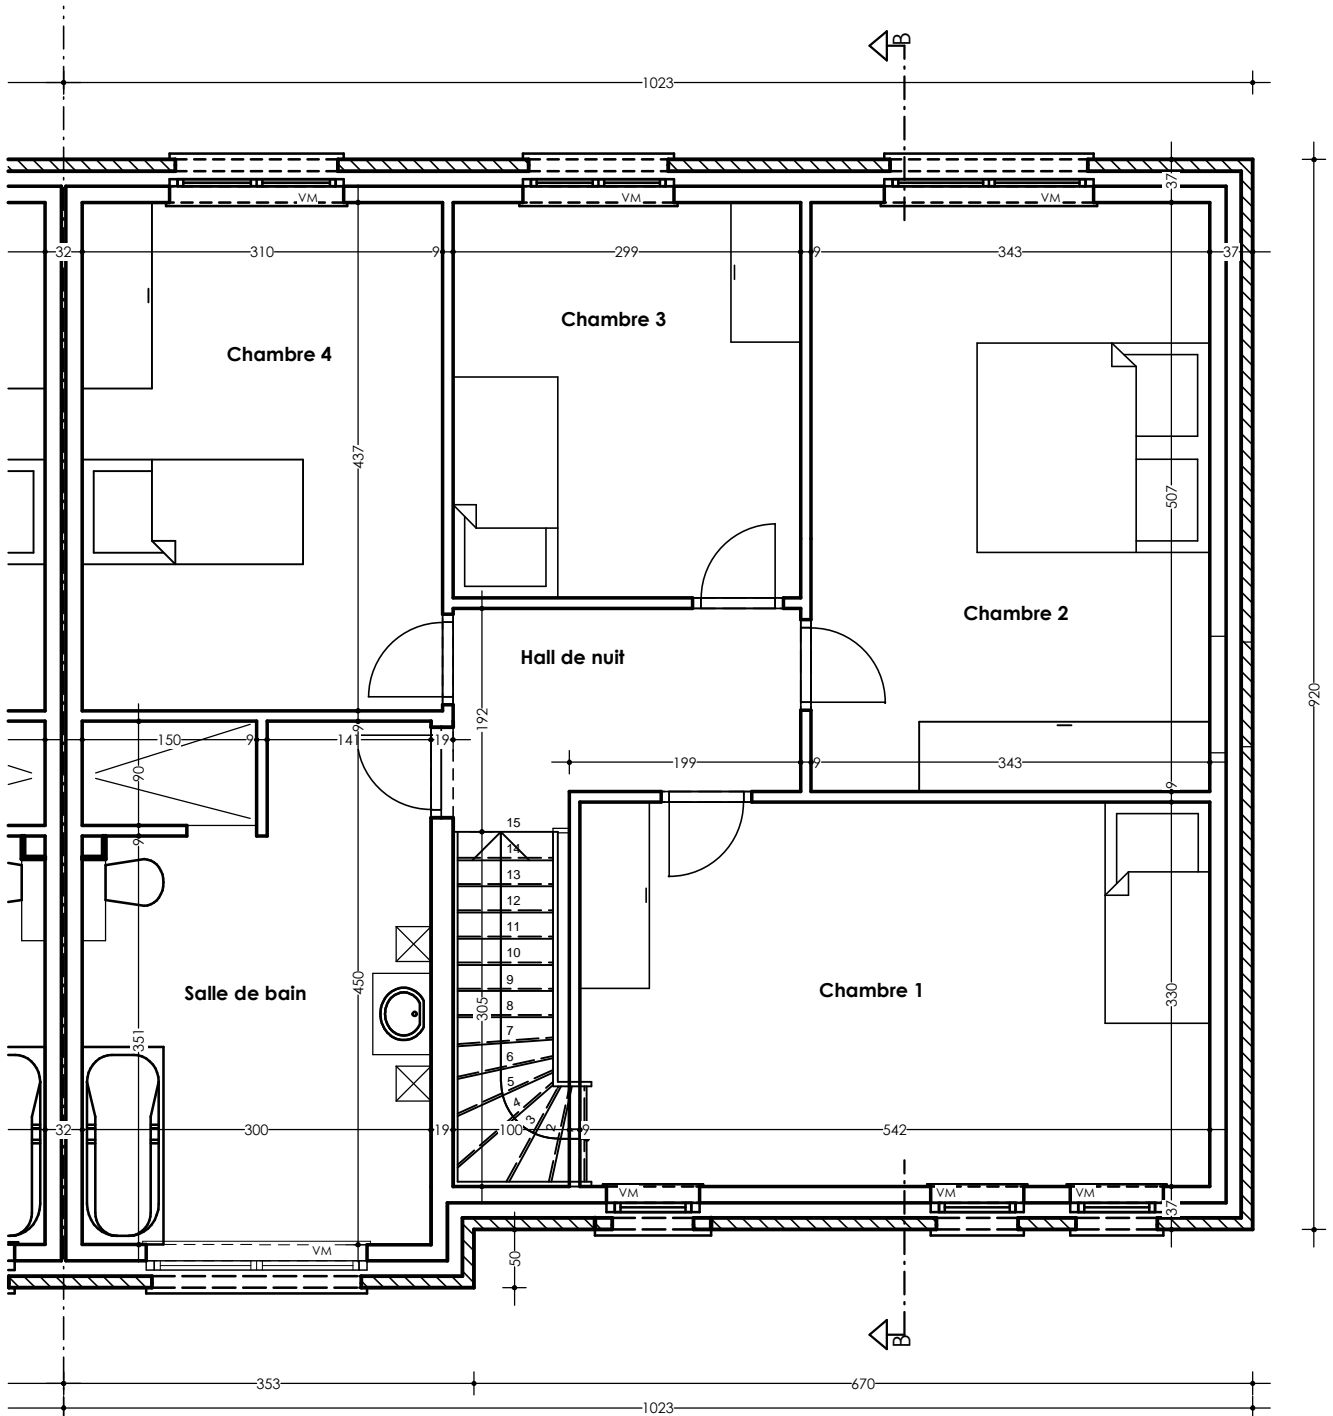

Maison
20

ROCOURT
Clos du Vert Champ

Implantation

Plan rez-de-chaussée : Maison 20

Plan étage : Maison 20

Façade avant : Maison 20

Façade latérale droite : Maison 20

Façade arrière : Maison 20

Coupe BB : Maison 20