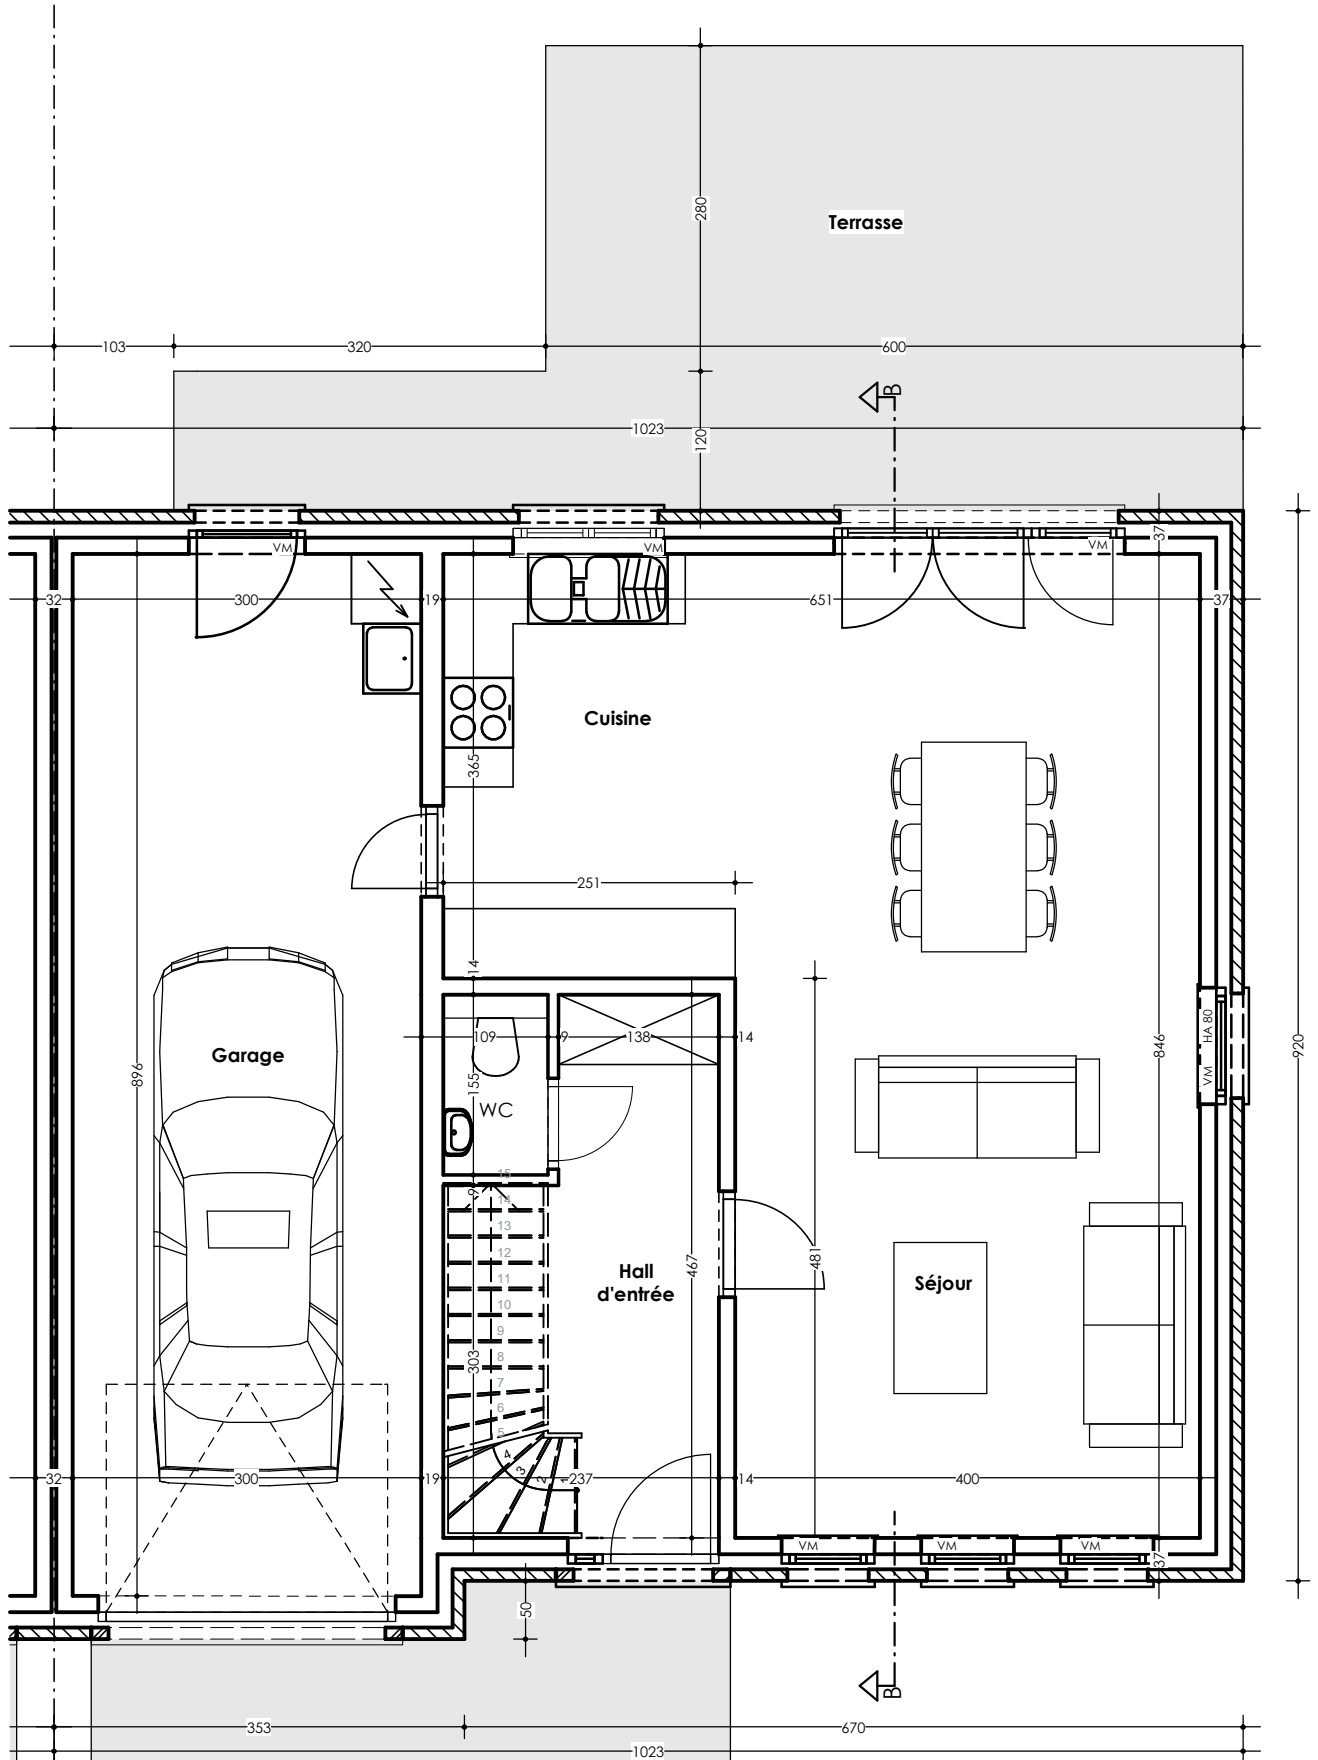

Maison
20

ROCOURT
Clos du Vert Champ

Implantation

Plan rez-de-chaussée : Maison 20

Plan étage : Maison 20

Façade avant : Maison 20

Façade latérale droite : Maison 20

Façade arrière : Maison 20

Coupe BB : Maison 20