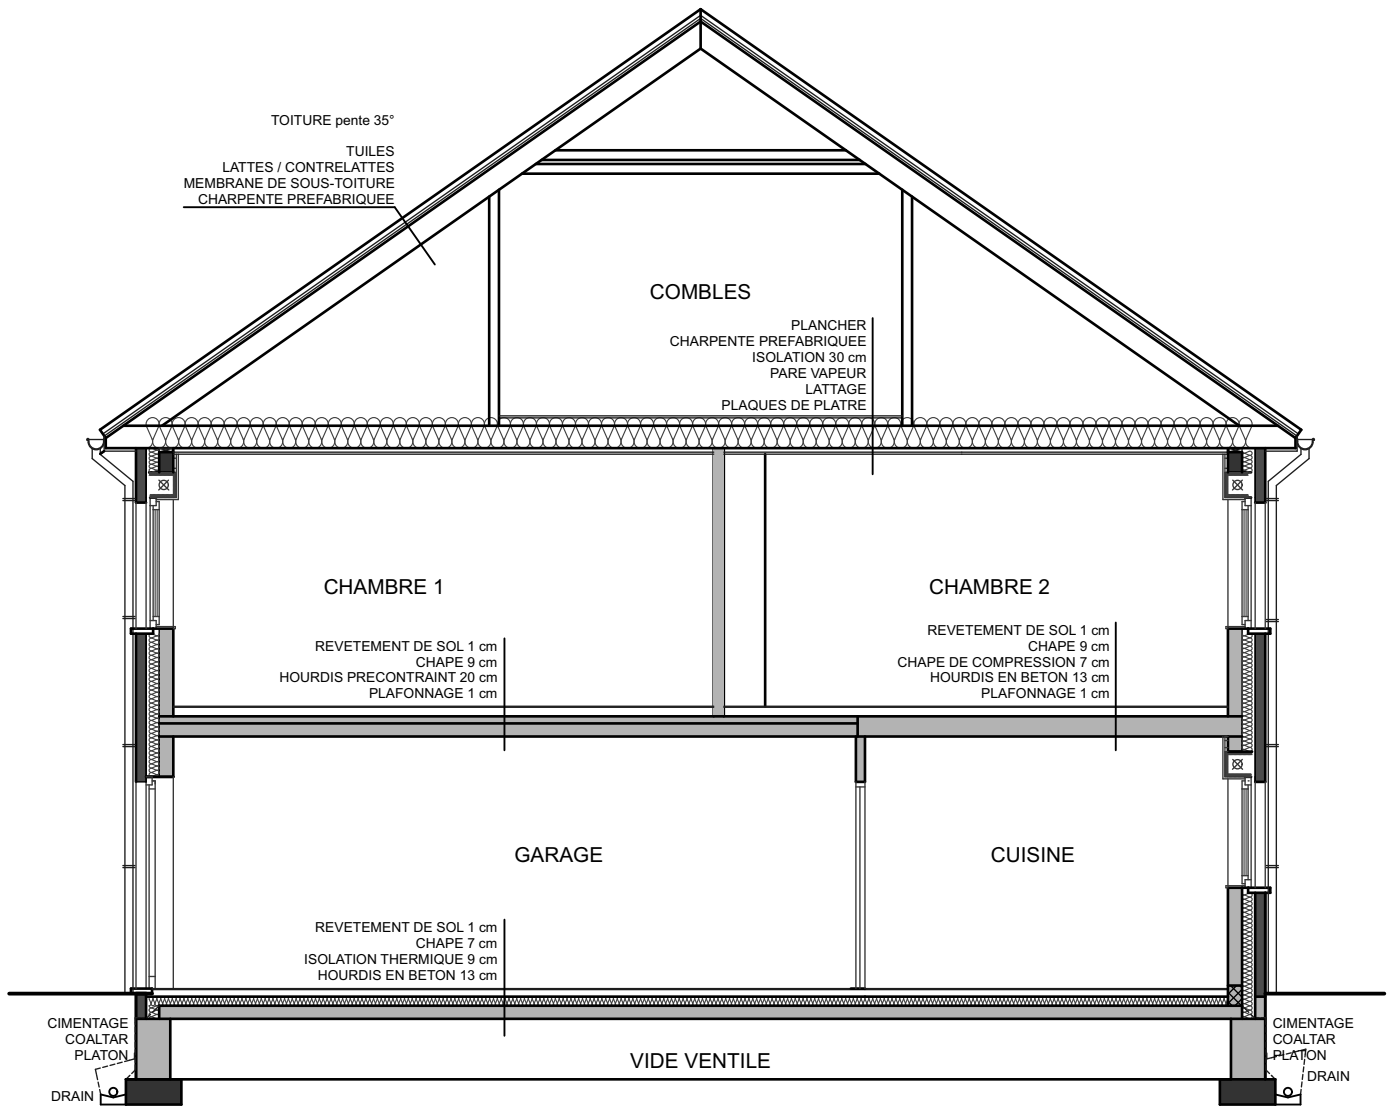

Maison
21

OUPEYE
rue du XI Novembre

OUPEYE - rue du XI Novembre
 MAISON 19 à 21 - IMPLANTATION

30/07/2017

OUPEYE - rue du XI Novembre
 MAISON 21 - REZ-DE-CHAUSSEE

30/07/2017

OUPEYE - rue du XI Novembre
 MAISON 21 - ETAGE

30/07/2017

Toutes les fondations sont à descendre jusqu'au bon sol

COUPE BB'

OUPEYE - rue du XI Novembre
MAISON 21 - COUPE

30/07/2017

OUPEYE - rue du XI Novembre
MAISON 21 - AVANT

30/07/2017

OUPEYE - rue du XI Novembre
MAISON 21 - ARRIERE