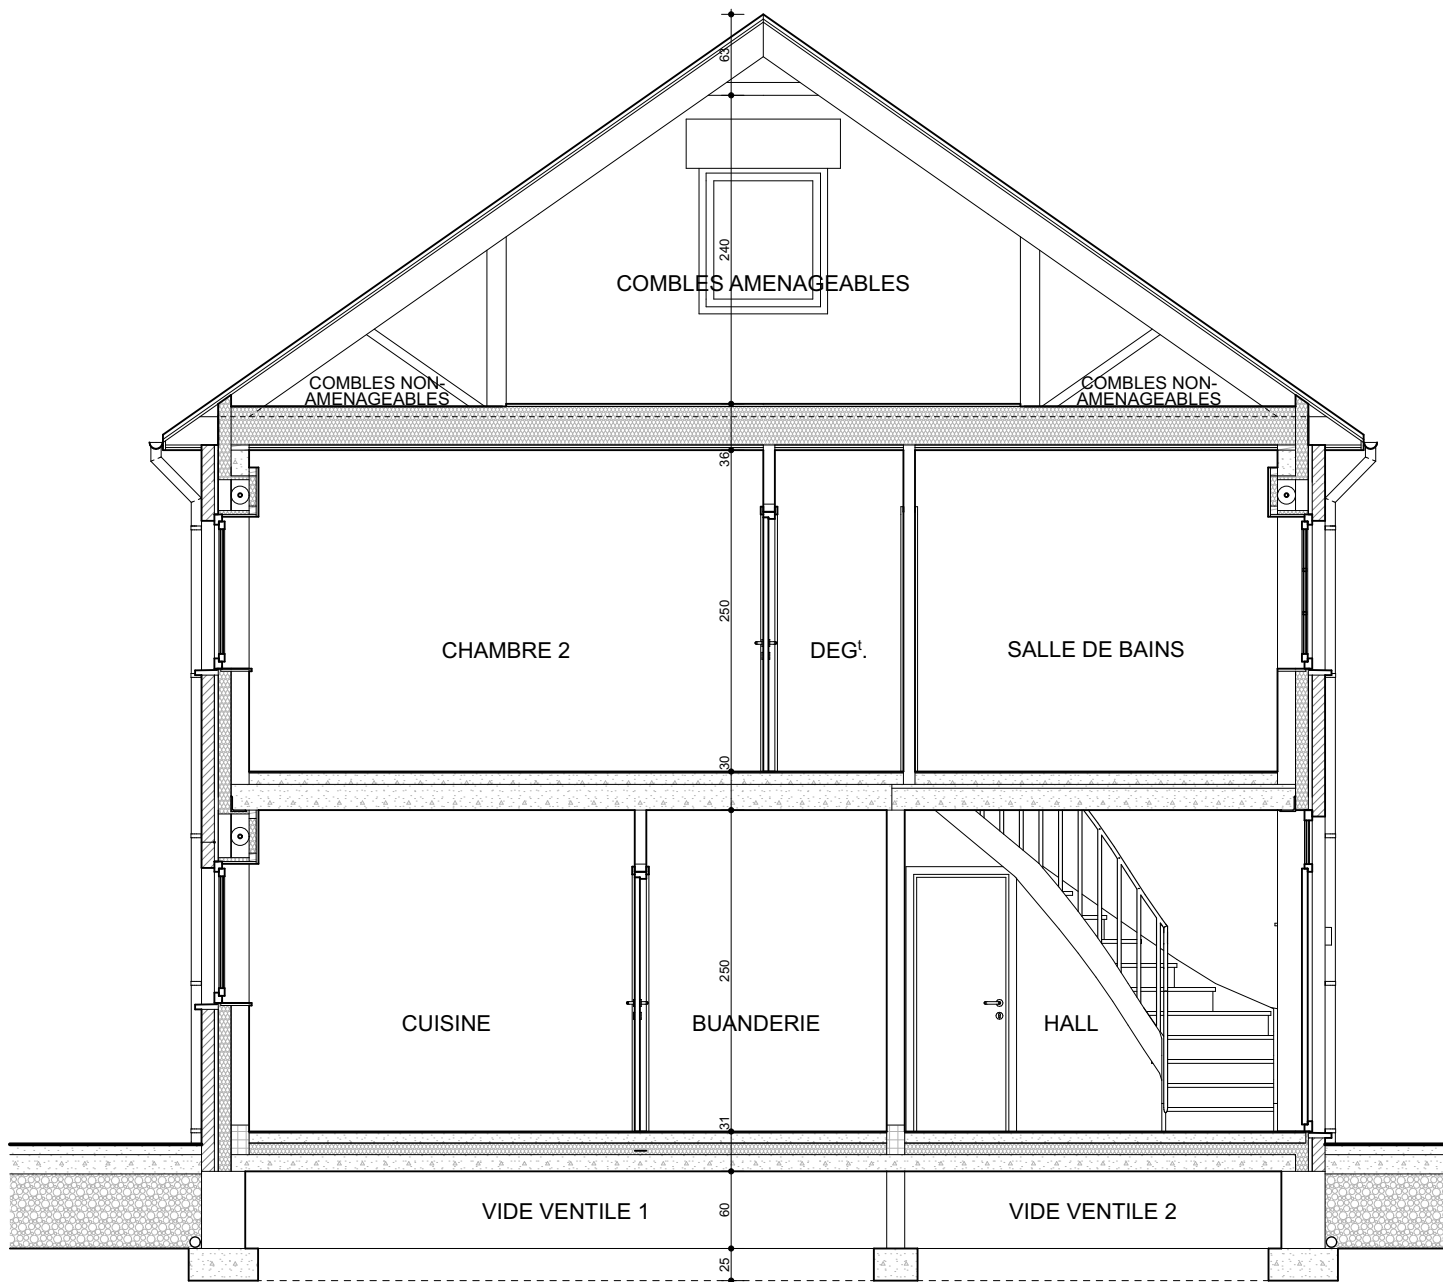

Maison  
**02**

**ROCOURT**  
Clos Fanny Thibout

emplacement  
de l'axe mitoyen

B

E

emplacement  
de l'axe mitoyen

**Lot 2 : Combles**

**Lot 2 : Coupe B**

**Sainte - Walburge : Coupe E lot 2**

emplacement  
de l'axe moyen

emplacement de l'axe moyen  
= limite latérale de la parcelle

**Lot 2 : Façade avant**

**Lot 2 : Façade latérale droite**

emplacement de l'axe moyen  
= limite latérale de la parcelle

emplacement  
de l'axe moyen

**Lot 2 : Façade arrière**