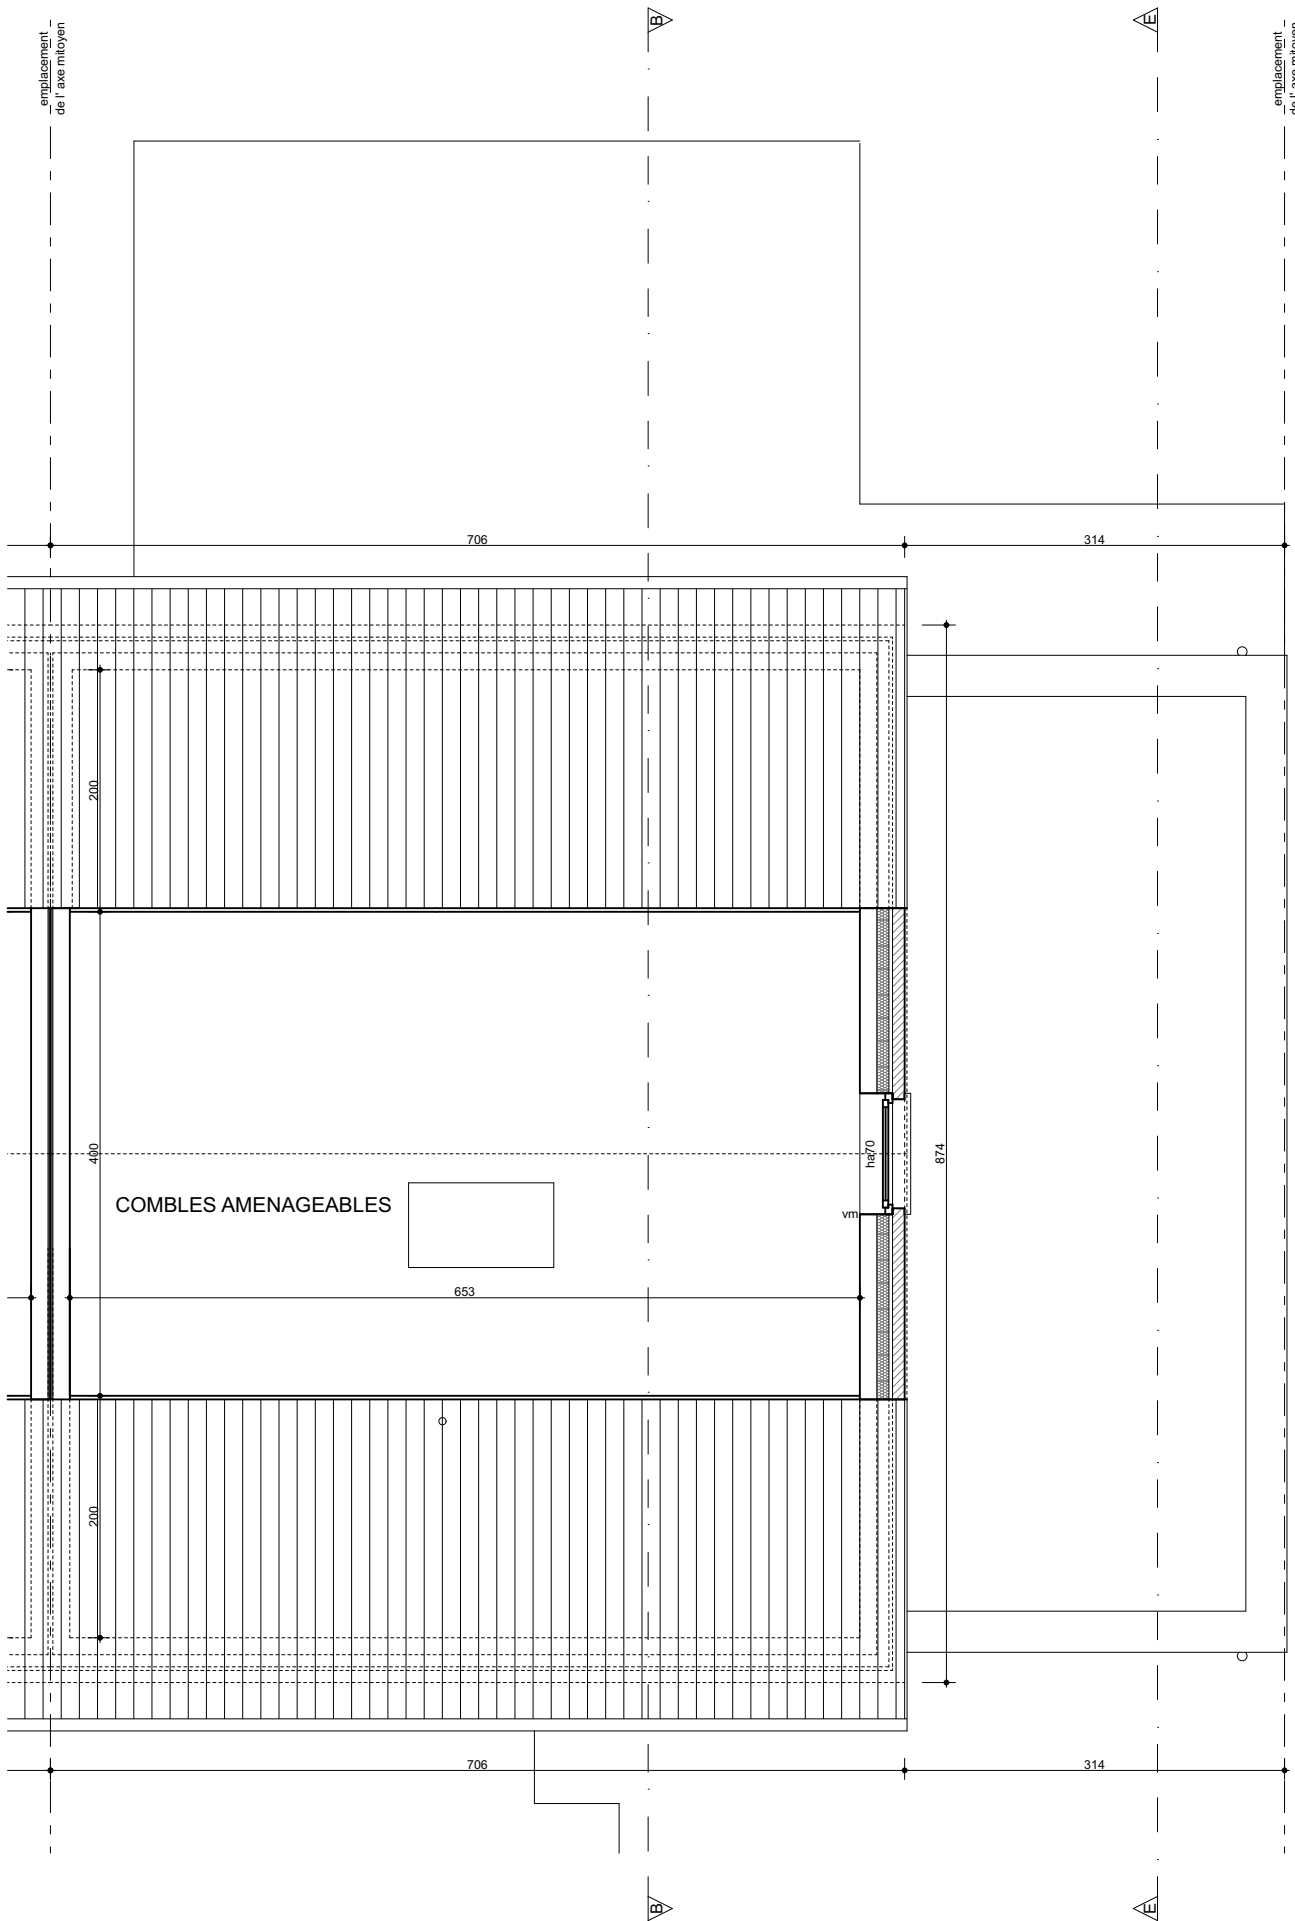

Maison  
**02**

**ROCOURT**  
Clos Fanny Thibout

emplacement  
de l'axe mitoyen

B

E

emplacement  
de l'axe mitoyen

**Lot 2 : Combles**

**Lot 2 : Coupe B**

**Sainte - Walburge : Coupe E lot 2**

emplacement  
de l'axe moyen

emplacement de l'axe moyen  
= limite latérale de la parcelle

**Lot 2 : Façade avant**

**Lot 2 : Façade latérale droite**

emplacement de l'axe moyen  
= limite latérale de la parcelle

emplacement  
de l'axe moyen

**Lot 2 : Façade arrière**