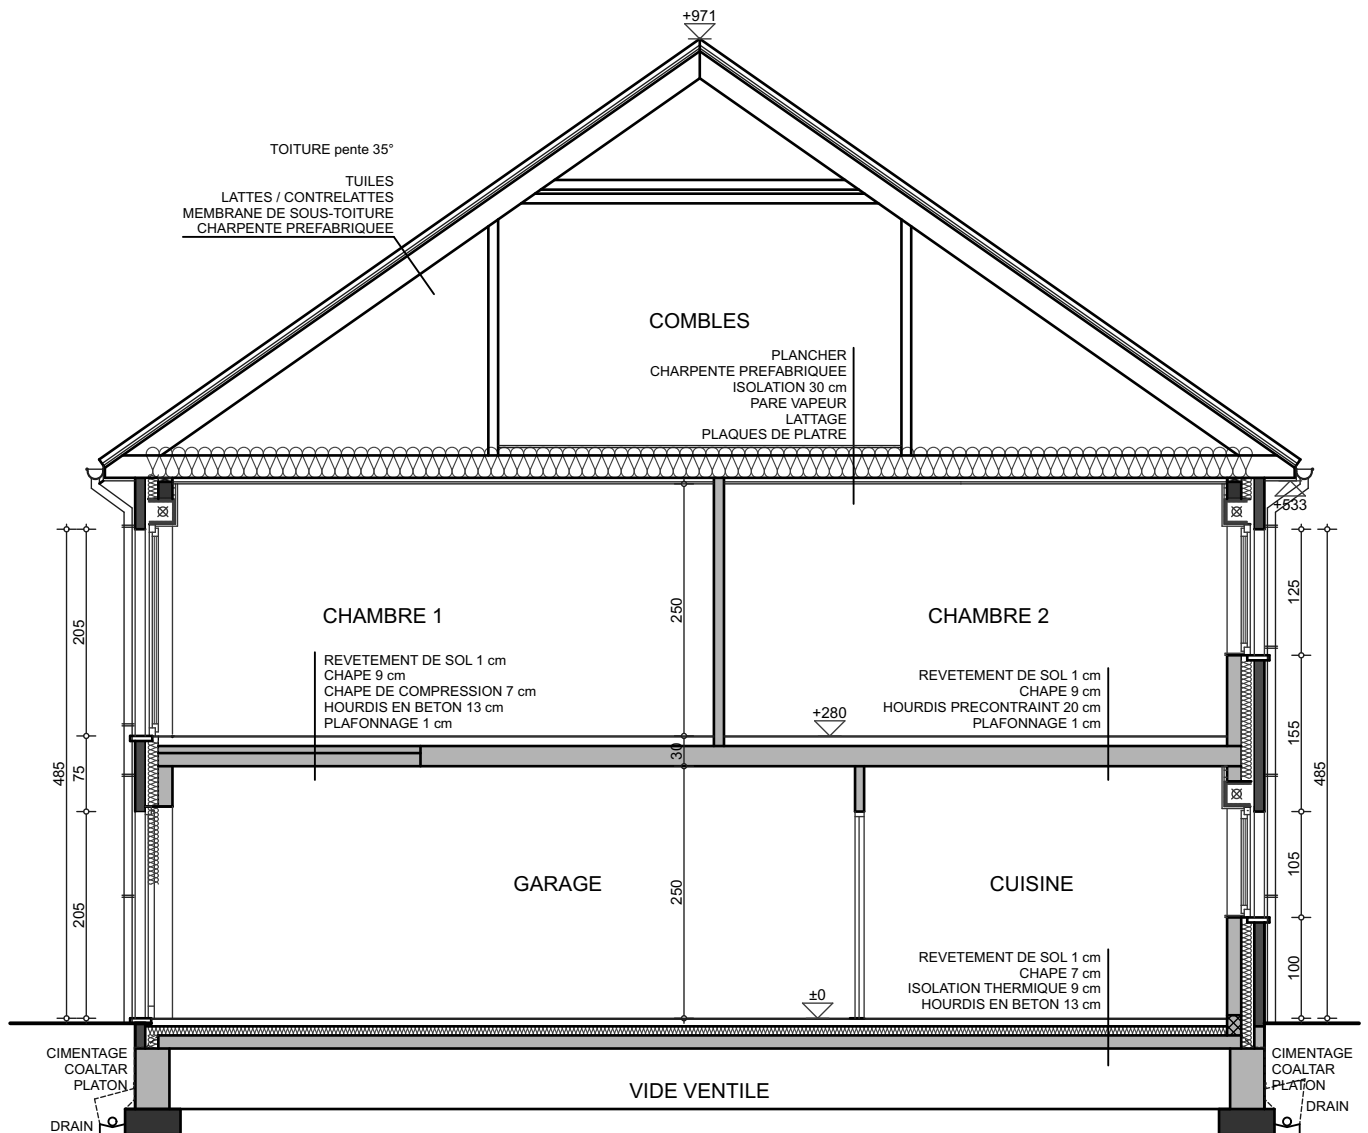

Maison
01

LIERS
rue Devant L'Abbeye

N

LIERS - CHAUSSEE BRUNEHULT
MAISON 1 à 3 - IMPLANTATION

LIERS - CHAUSSEE BRUNEHULT
 MAISON 1 - REZ-DE-CHAUSSEE

ETAGE

LIERS - CHAUSSEE BRUNEHault
 MAISON 1 - ETAGE

03/09/2018

LIERS - CHAUSSEE BRUNEHULT
MAISON 1 - AVANT

03/09/2018

LIERS - CHAUSSEE BRUNEHULT
MAISON 1 - PIGNON

03/09/2018

LIERS - CHAUSSEE BRUNEHULT
MAISON 1 - ARRIERE

03/09/2018

Toutes les fondations sont à descendre jusqu'au bon sol