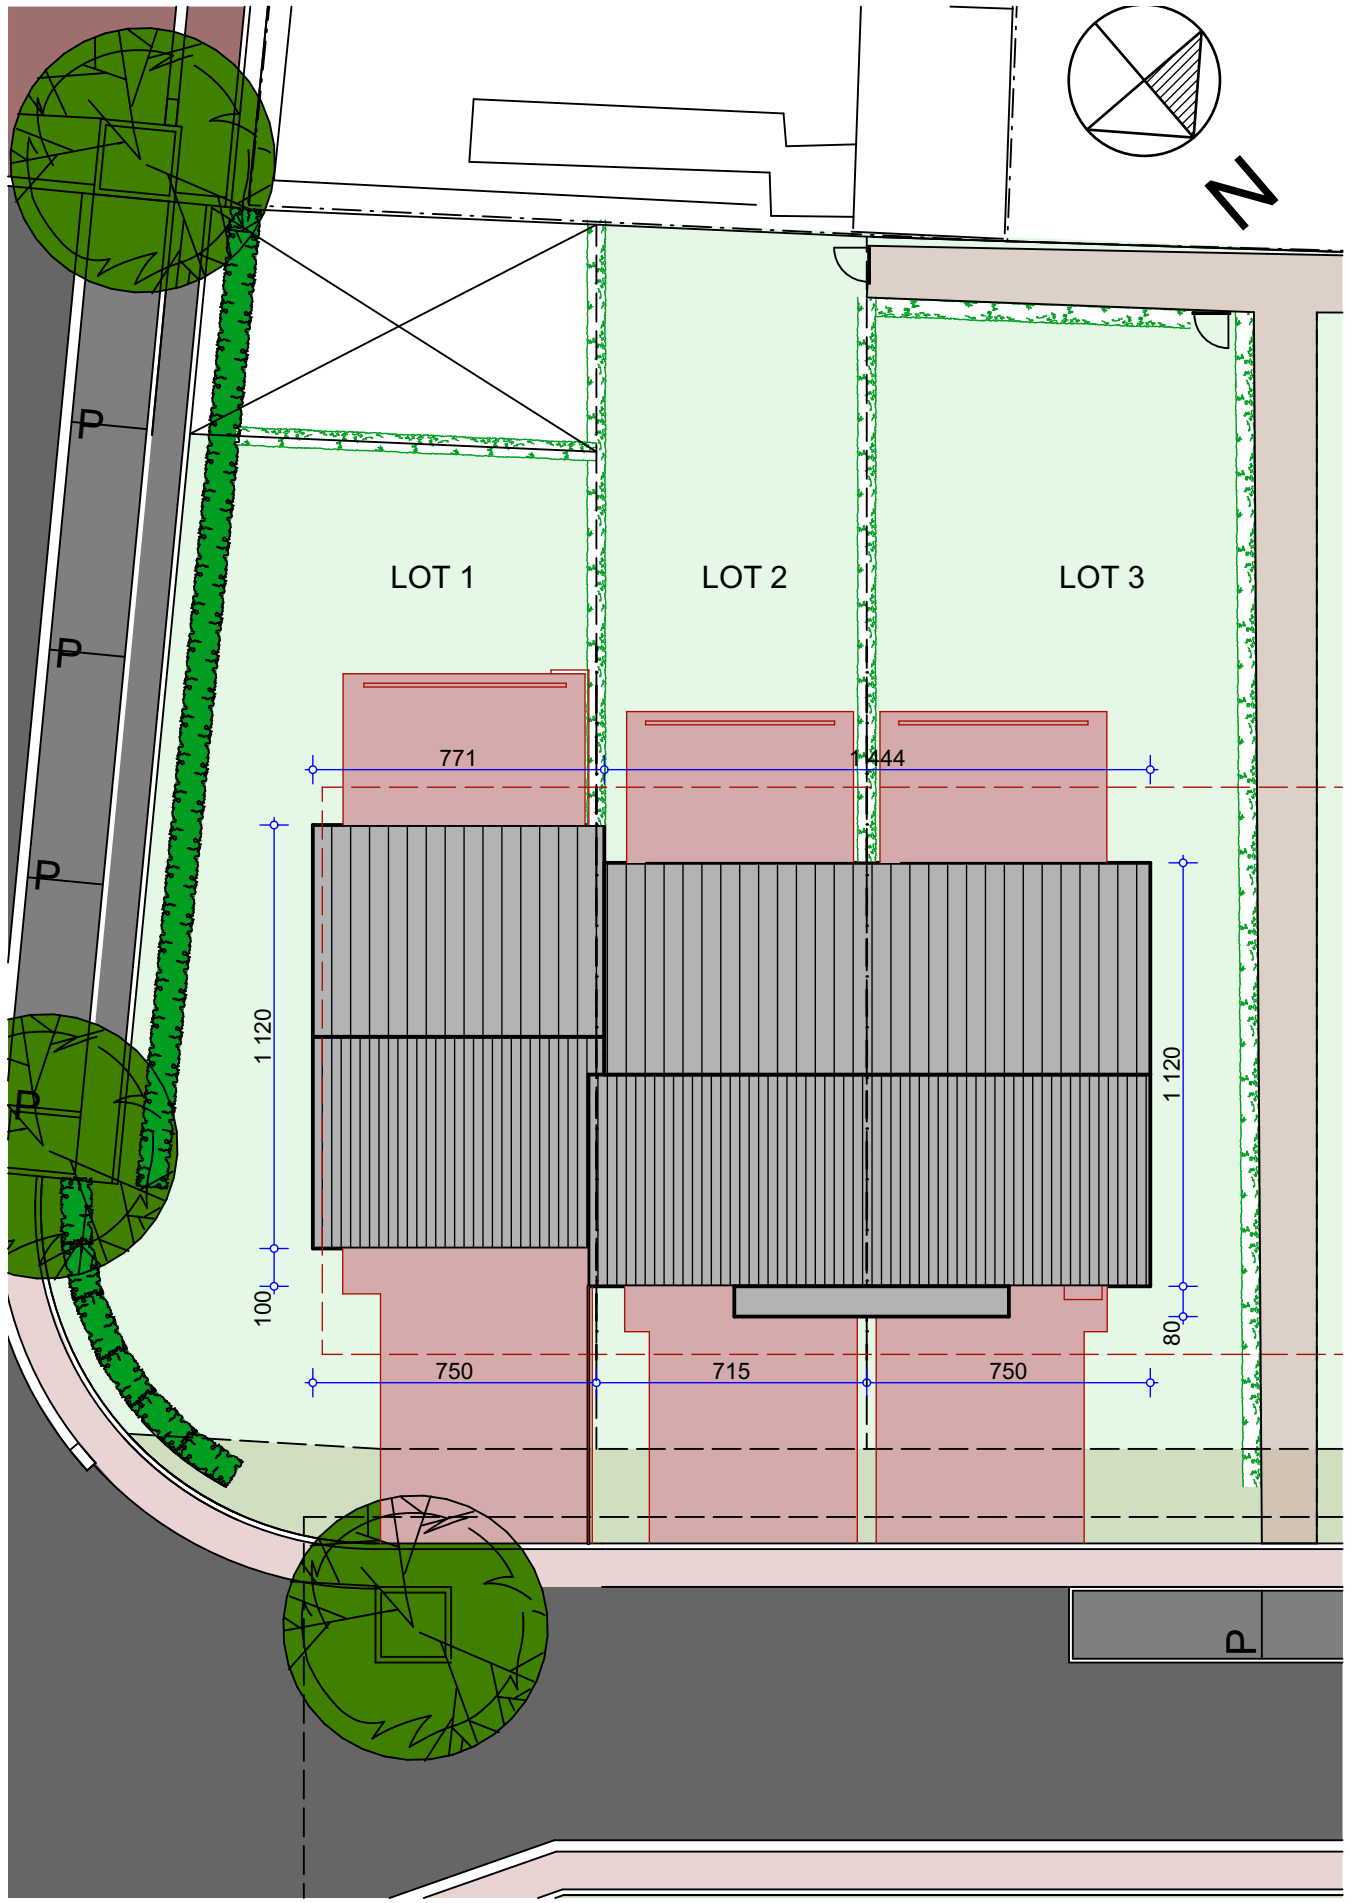

Maison
01

LIERS
rue Devant L'Abbeye

N

LIERS - CHAUSSEE BRUNEHULT
MAISON 1 à 3 - IMPLANTATION

LIERS - CHAUSSEE BRUNEHULT
 MAISON 1 - REZ-DE-CHAUSSEE

ETAGE

LIERS - CHAUSSEE BRUNEHault
 MAISON 1 - ETAGE

03/09/2018

LIERS - CHAUSSEE BRUNEHULT
MAISON 1 - AVANT

03/09/2018

LIERS - CHAUSSEE BRUNEHULT
MAISON 1 - PIGNON

03/09/2018

LIERS - CHAUSSEE BRUNEHULT
MAISON 1 - ARRIERE

03/09/2018

Toutes les fondations sont à descendre jusqu'au bon sol

COUPE AA'

LIERS - CHAUSSEE BRUNEHULT
 MAISON 1 - COUPE

03/09/2018