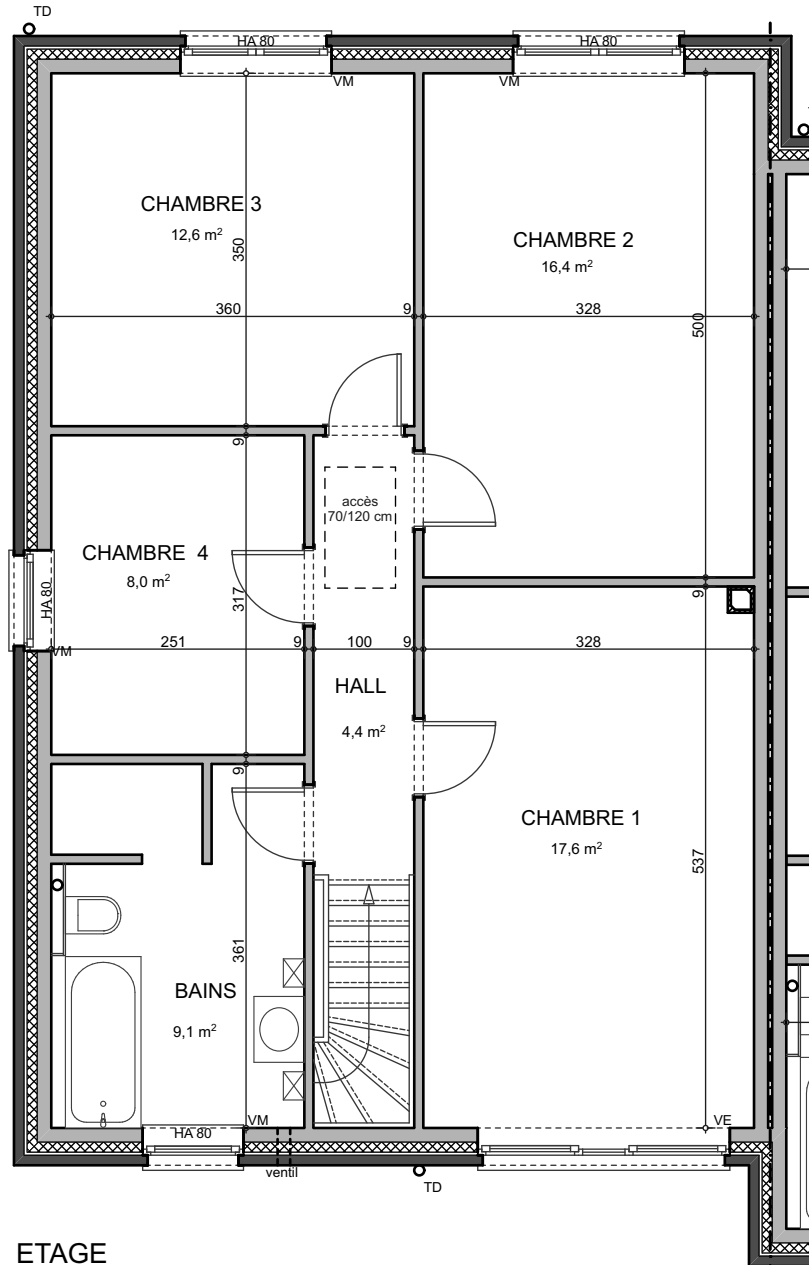

Maison
01

LIERS
rue Devant L'Abbeye

N

LIERS - CHAUSSEE BRUNEHULT
MAISON 1 à 3 - IMPLANTATION

LIERS - CHAUSSEE BRUNEHULT
 MAISON 1 - REZ-DE-CHAUSSEE

ETAGE

LIERS - CHAUSSEE BRUNEHault
 MAISON 1 - ETAGE

03/09/2018

LIERS - CHAUSSEE BRUNEHULT
MAISON 1 - AVANT

03/09/2018

LIERS - CHAUSSEE BRUNEHULT
MAISON 1 - PIGNON

03/09/2018

LIERS - CHAUSSEE BRUNEHULT
MAISON 1 - ARRIERE

03/09/2018

Toutes les fondations sont à descendre jusqu'au bon sol