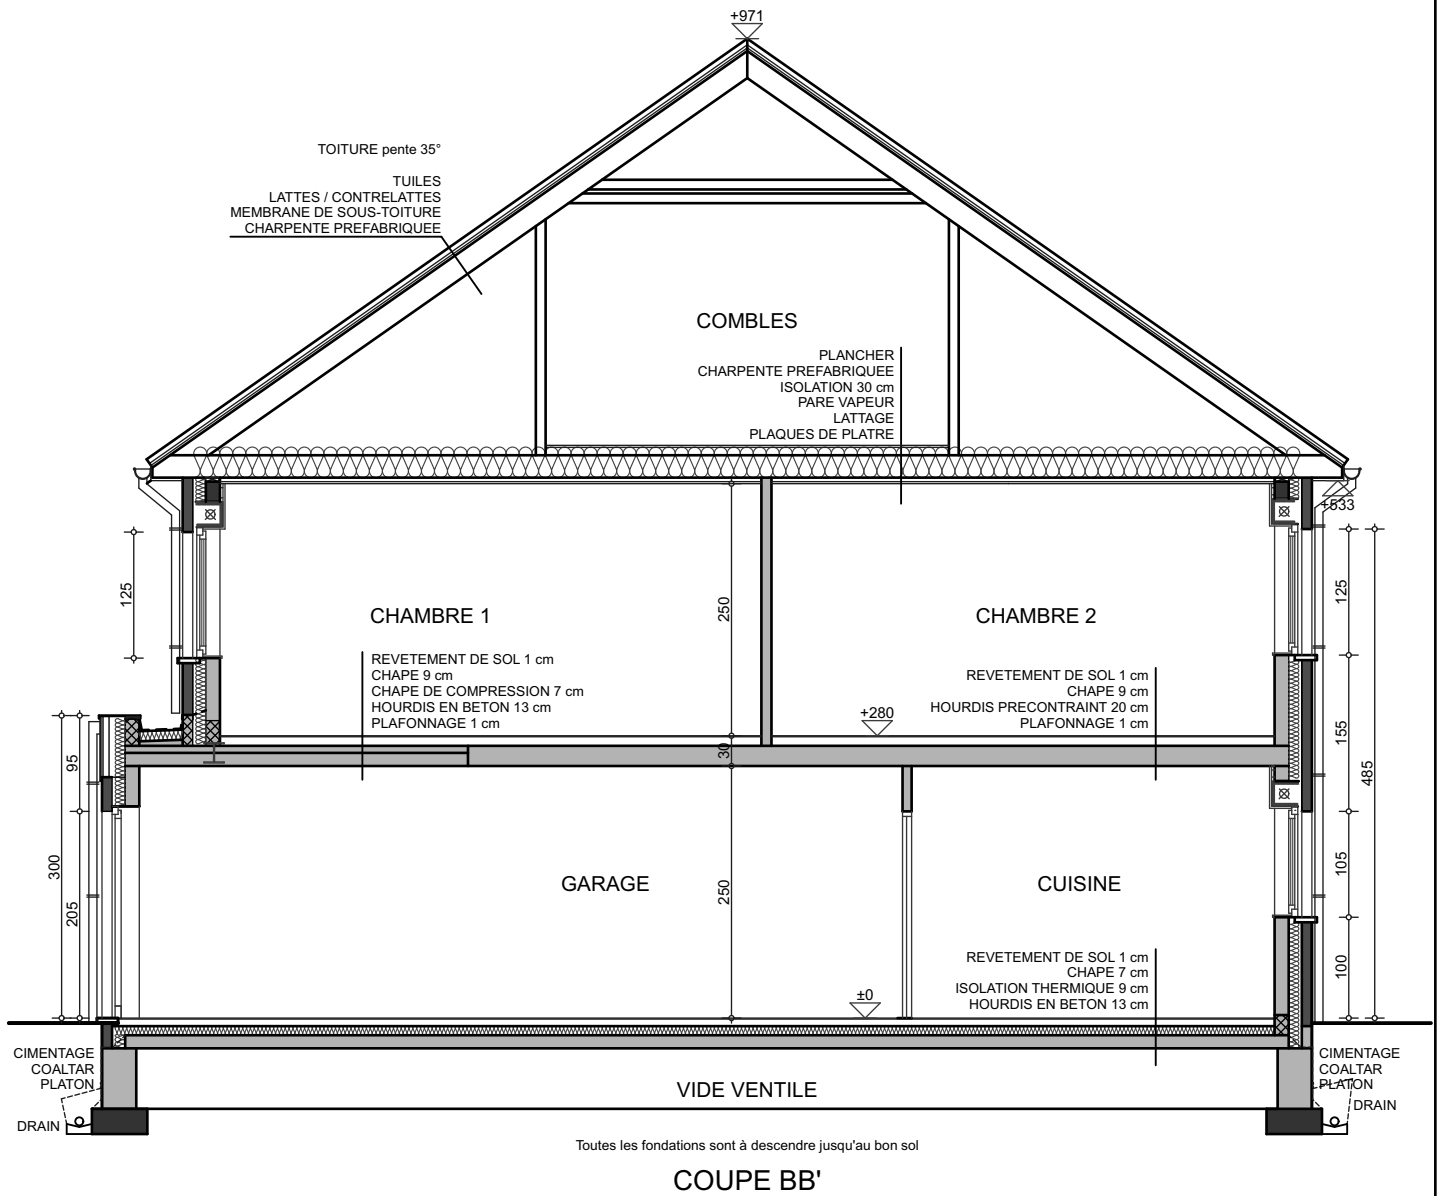

Maison
02

LIERS
rue Devant L'Abbeye

LIERS - CHAUSSEE BRUNEHault
 MAISON 1 à 3 - IMPLANTATION

LIERS - CHAUSSEE BRUNEHULT
MAISON 2 - REZ-DE-CHAUSSEE

LIERS - CHAUSSEE BRUNEHault
 MAISON 2 - ETAGE

03/09/2018

LIERS - CHAUSSEE BRUNEHULT
MAISON 2 - AVANT

03/09/2018

LIERS - CHAUSSEE BRUNEHault
MAISON 2 - ARRIERE

03/09/2018

**LIERS - CHAUSSEE BRUNEHULT
MAISON 2 - COUPE**

03/09/2018