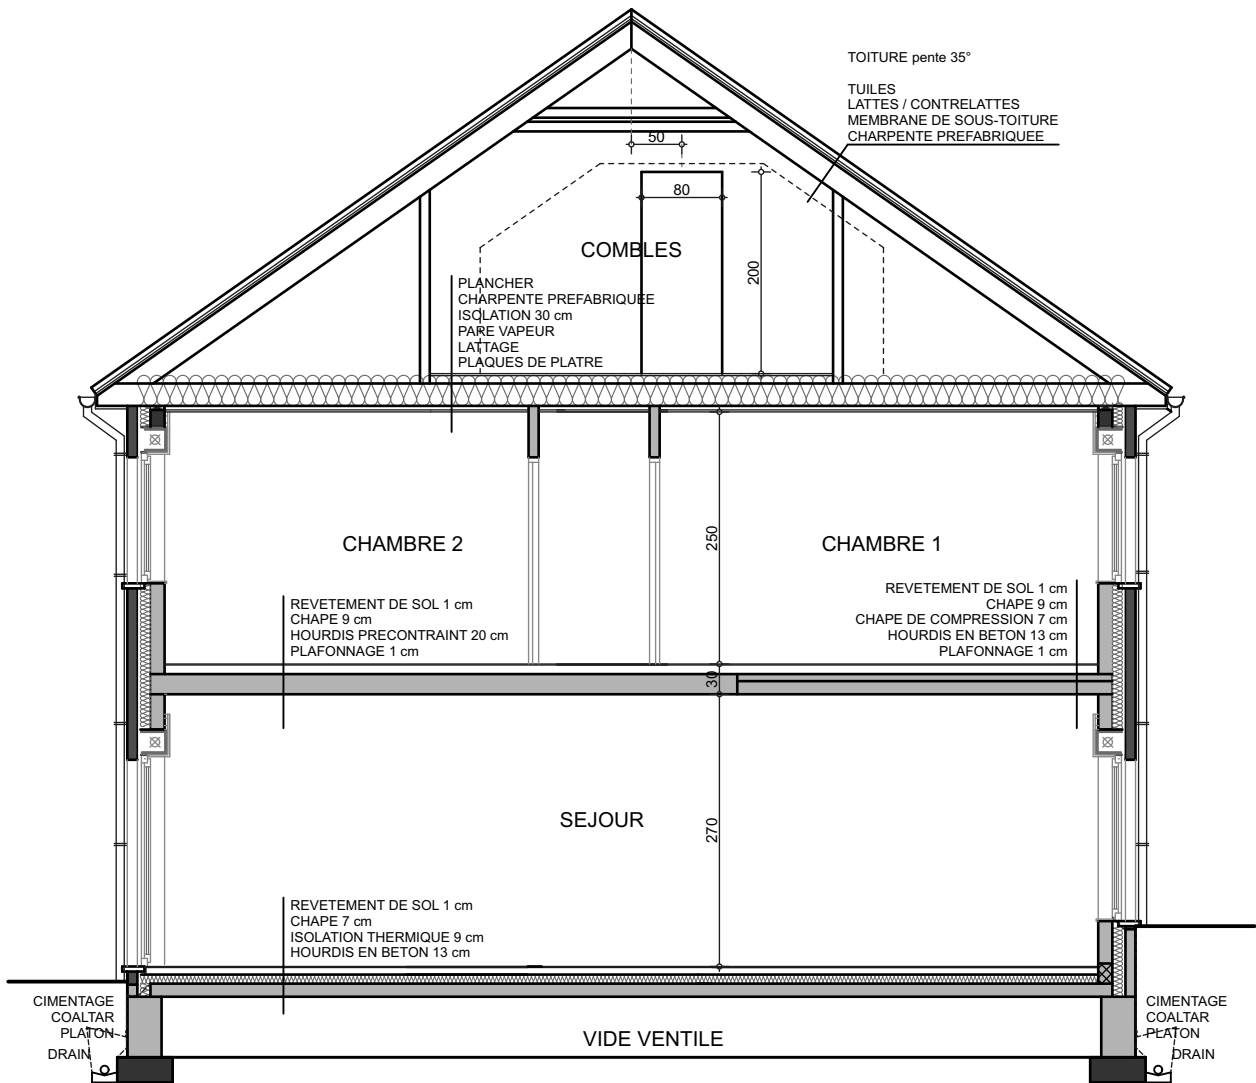

Maison
25

LIERS
Rue Devant l'Abbeye

LIERS - CHAUSSEE BRUNEHULT
MAISON 25 à 26 - IMPLANTATION

03/09/2018

**LIERS - CHAUSSEE BRUNEHault
MAISON 25 - REZ-DE-CHAUSSEE**

03/09/2018

LIERS - CHAUSSEE BRUNEHault
 MAISON 25 - ETAGE

LIERS - CHAUSSEE BRUNEHULT
MAISON 25 - AVANT

03/09/2018

LIERS - CHAUSSEE BRUNEHULT
MAISON 25 - ARRIERE

03/09/2018

LIERS - CHAUSSEE BRUNEHULT
MAISON 25 - PIGNON

03/09/2018

Toutes les fondations sont à descendre jusqu'au bon sol

LIERS - CHAUSSEE BRUNEHULT
MAISON 25 - COUPE

03/09/2018