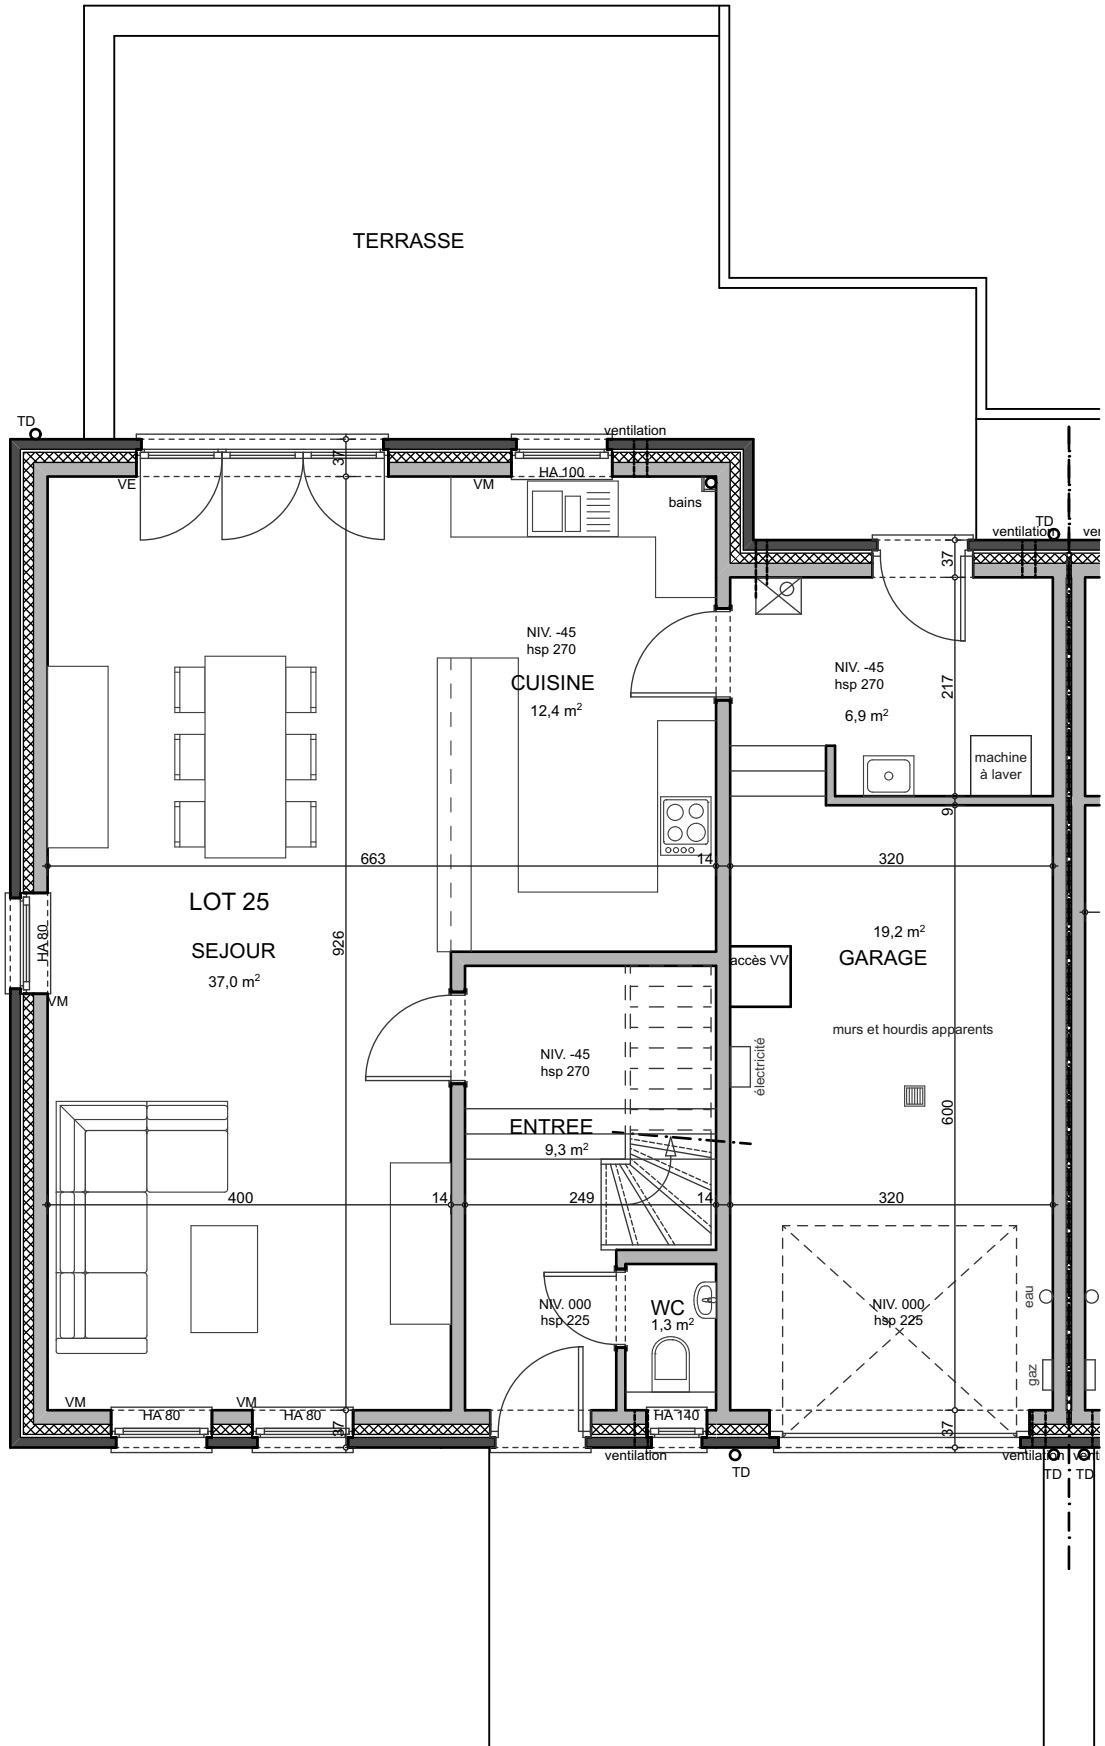

Maison
25

LIERS
Rue Devant l'Abbeye

LIERS - CHAUSSEE BRUNEHULT
MAISON 25 à 26 - IMPLANTATION

03/09/2018

**LIERS - CHAUSSEE BRUNEHault
MAISON 25 - REZ-DE-CHAUSSEE**

03/09/2018

LIERS - CHAUSSEE BRUNEHault
 MAISON 25 - ETAGE

LIERS - CHAUSSEE BRUNEHULT
MAISON 25 - AVANT

03/09/2018

LIERS - CHAUSSEE BRUNEHULT
MAISON 25 - ARRIERE

03/09/2018

LIERS - CHAUSSEE BRUNEHULT
MAISON 25 - PIGNON

03/09/2018

Toutes les fondations sont à descendre jusqu'au bon sol

LIERS - CHAUSSEE BRUNEHULT
MAISON 25 - COUPE

03/09/2018