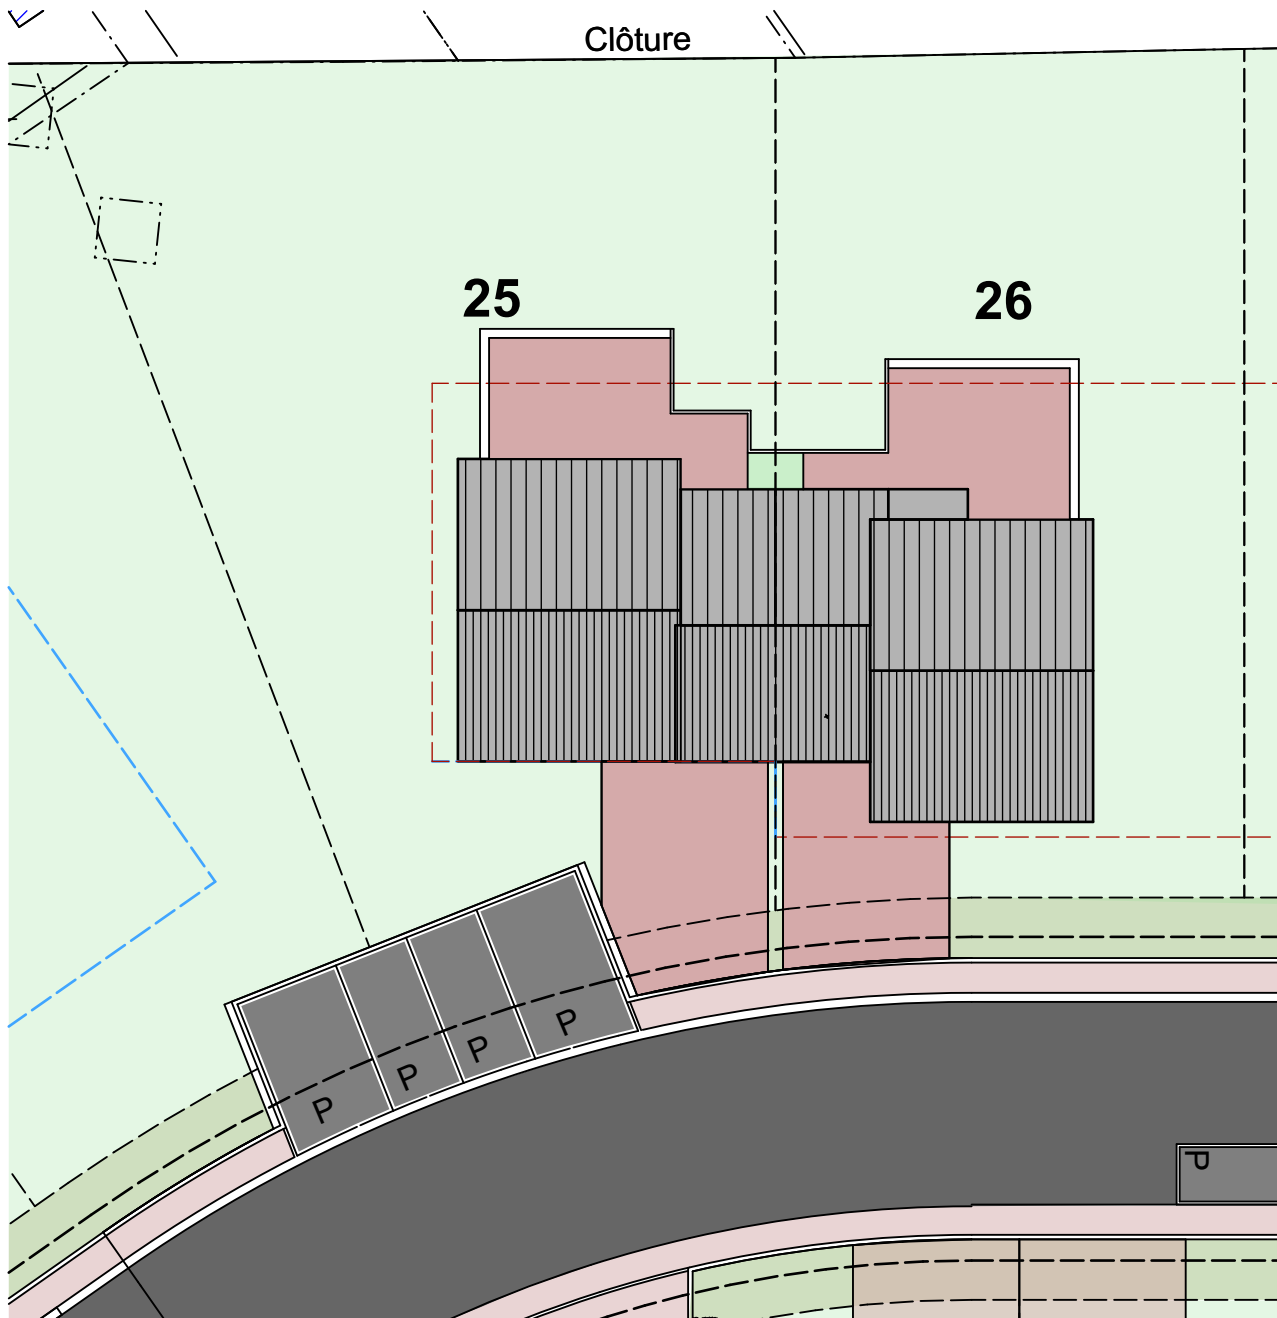

Maison
25

LIERS
Rue Devant l'Abbeye

LIERS - CHAUSSEE BRUNEHULT
MAISON 25 à 26 - IMPLANTATION

03/09/2018

**LIERS - CHAUSSEE BRUNEHault
MAISON 25 - REZ-DE-CHAUSSEE**

03/09/2018

LIERS - CHAUSSEE BRUNEHault
 MAISON 25 - ETAGE

LIERS - CHAUSSEE BRUNEHULT
MAISON 25 - AVANT

03/09/2018

LIERS - CHAUSSEE BRUNEHULT
MAISON 25 - ARRIERE

03/09/2018

LIERS - CHAUSSEE BRUNEHULT
MAISON 25 - PIGNON

03/09/2018

Toutes les fondations sont à descendre jusqu'au bon sol

LIERS - CHAUSSEE BRUNEHULT
MAISON 25 - COUPE

03/09/2018