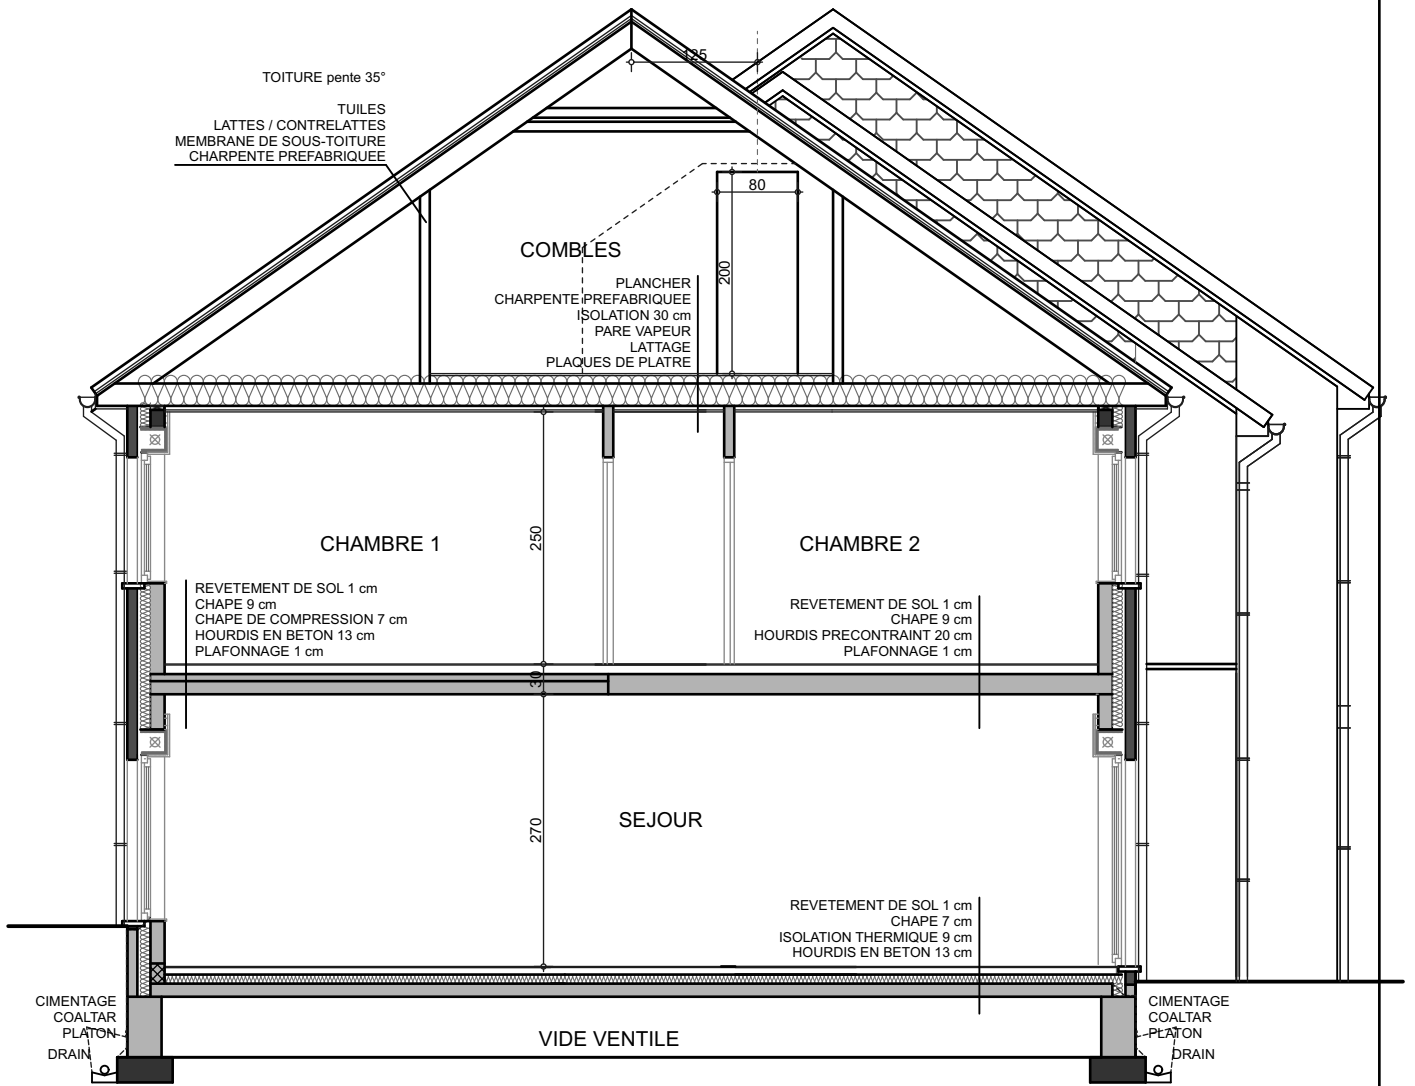

Maison
26

LIERS
Rue Devant l'Abbeye

LIERS - CHAUSSEE BRUNEHULT
MAISON 25 à 26 - IMPLANTATION

03/09/2018

LIERS - CHAUSSEE BRUNEHULT
 MAISON 26 - ETAGE

03/09/2018

LIERS - CHAUSSEE BRUNEHULT
MAISON 26 - AVANT

03/09/2018

LIERS - CHAUSSEE BRUNEHULT
MAISON 26 - ARRIERE

03/09/2018

LIERS - CHAUSSEE BRUNEHULT
MAISON 26 - PIGNON

03/09/2018

Toutes les fondations sont à descendre jusqu'au bon sol

LIERS - CHAUSSEE BRUNEHault
MAISON 26 - COUPE