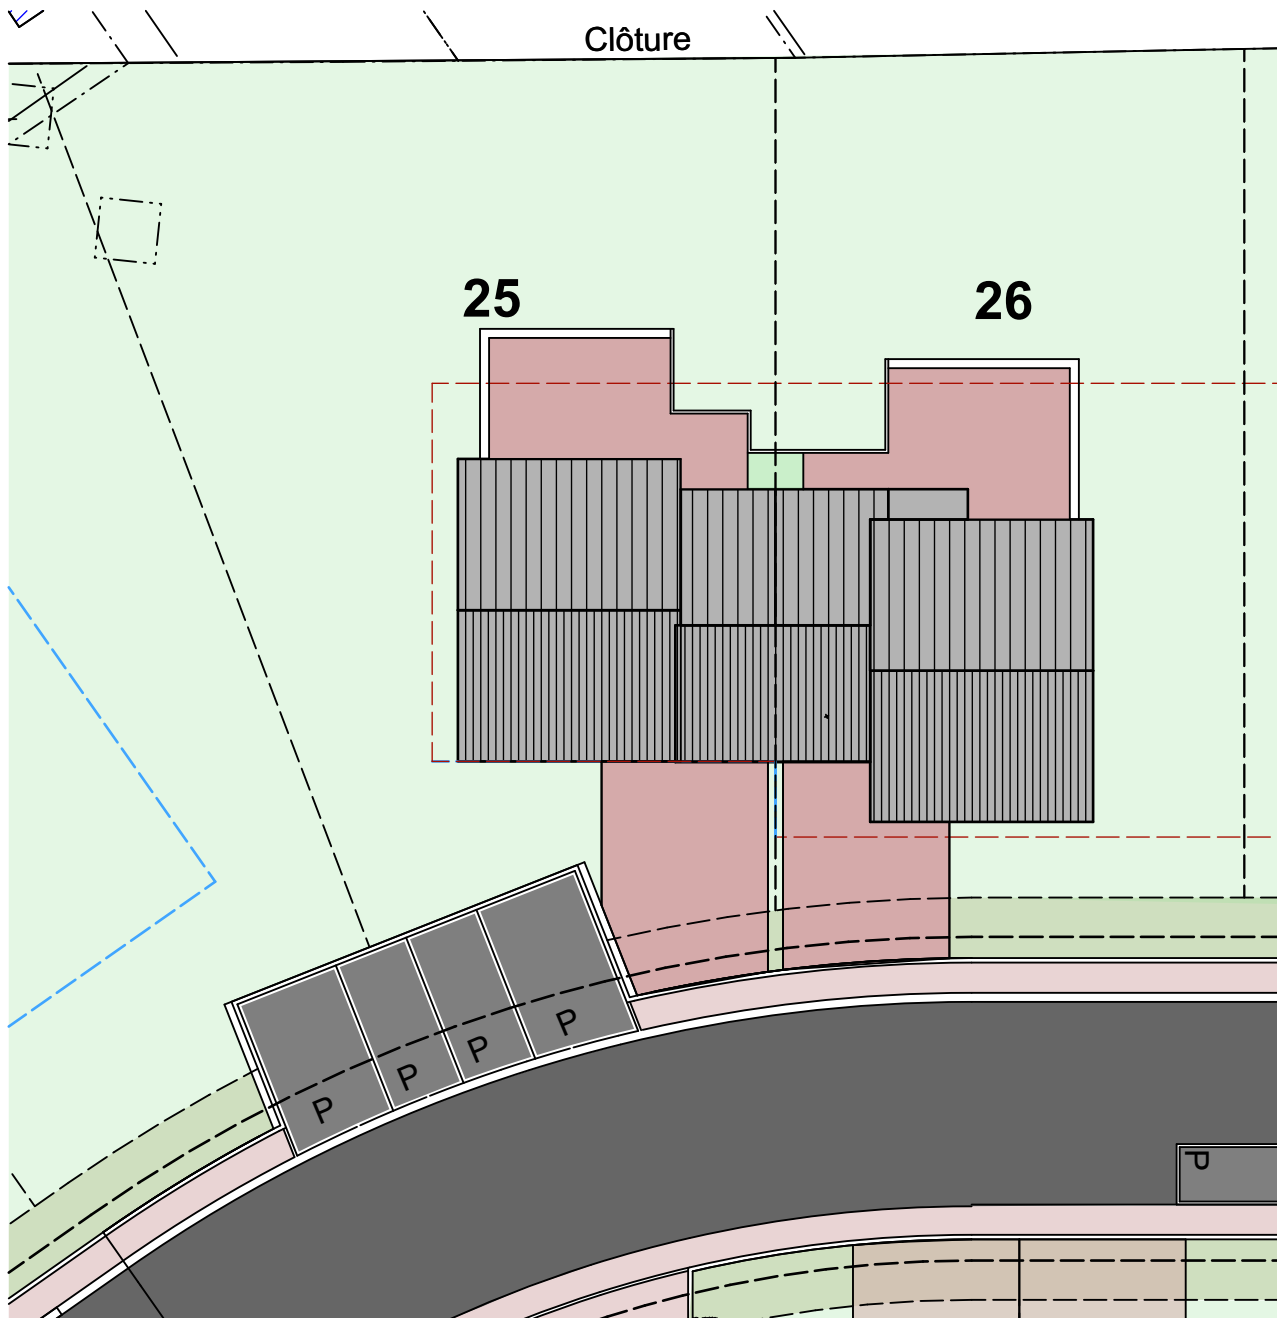

Maison
26

LIERS
Rue Devant l'Abbeye

LIERS - CHAUSSEE BRUNEHULT
MAISON 25 à 26 - IMPLANTATION

03/09/2018

LIERS - CHAUSSEE BRUNEHULT
 MAISON 26 - ETAGE

03/09/2018

LIERS - CHAUSSEE BRUNEHULT
MAISON 26 - AVANT

03/09/2018

LIERS - CHAUSSEE BRUNEHULT
MAISON 26 - ARRIERE

03/09/2018

LIERS - CHAUSSEE BRUNEHULT
MAISON 26 - PIGNON

03/09/2018

Toutes les fondations sont à descendre jusqu'au bon sol

LIERS - CHAUSSEE BRUNEHault
MAISON 26 - COUPE