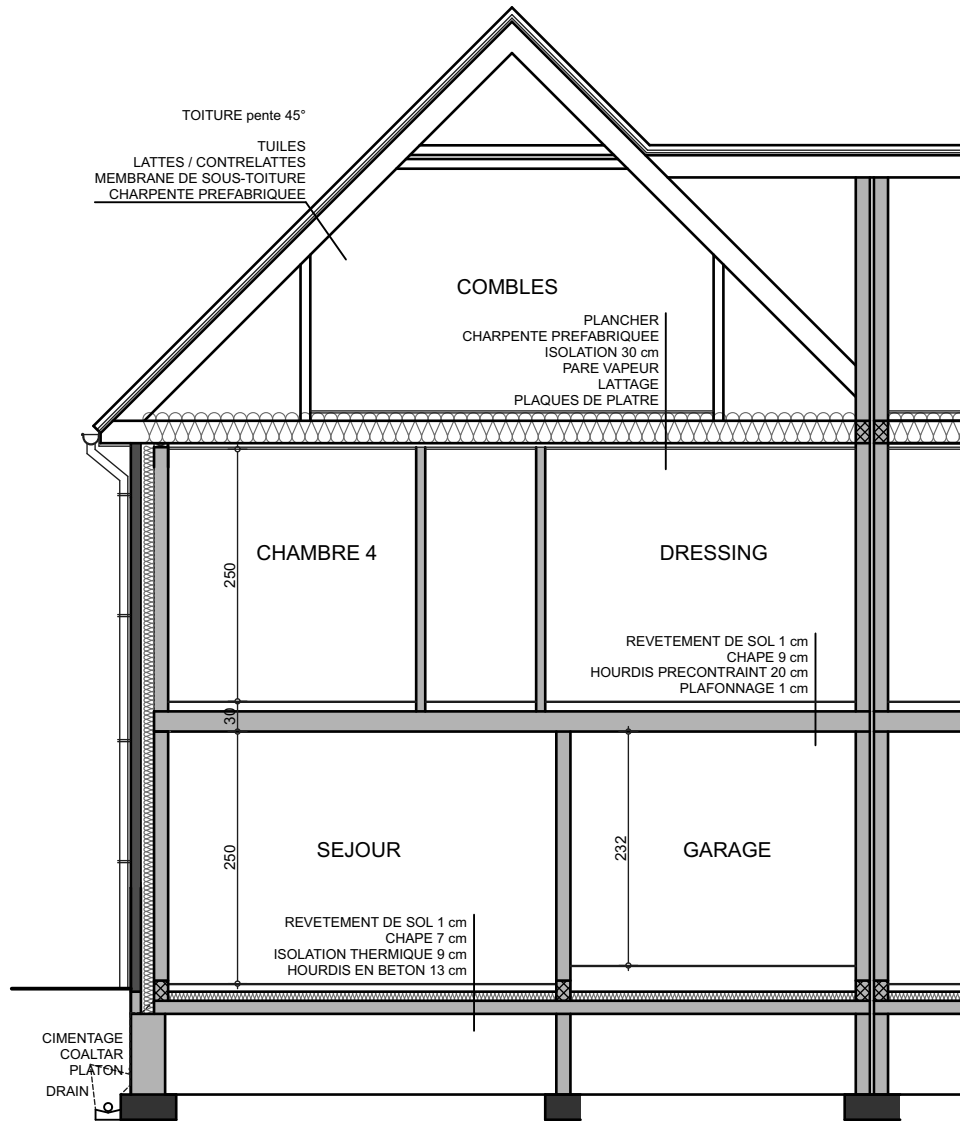

Maison  
**38**

**LIERS**

Place Nicolas Thomsin

LIERS - CHAUSSEE BRUNEHULT  
 MAISON 38 à 40 - IMPLANTATION

LIERS - CHAUSSEE BRUNEHault  
 MAISON 38 - REZ-DE-CHAUSSEE

LIERS - CHAUSSEE BRUNEHault  
 MAISON 38 - ETAGE

03/09/2018

LIERS - CHAUSSEE BRUNEHULT  
MAISON 38 - AVANT

03/09/2018

LIERS - CHAUSSEE BRUNEHULT  
MAISON 38 - PIGNON

03/09/2018

LIERS - CHAUSSEE BRUNEHULT  
MAISON 38 - ARRIERE

03/09/2018

LIERS - CHAUSSEE BRUNEHULT  
MAISON 38 - COUPE