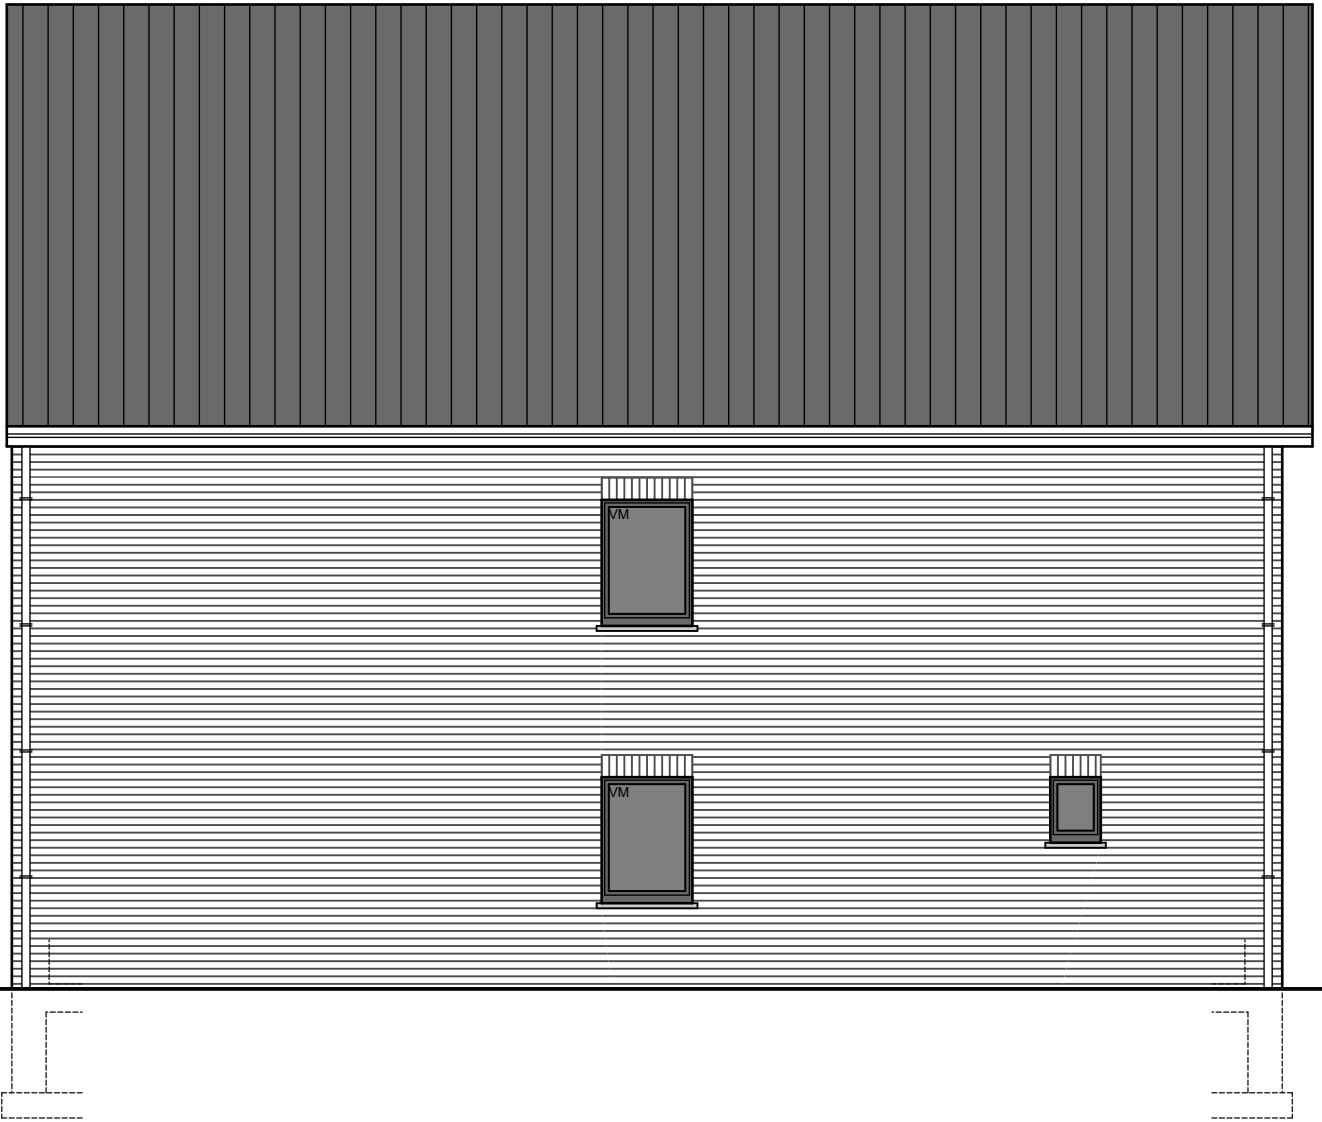

Maison  
**38**

**LIERS**

Place Nicolas Thomsin

LIERS - CHAUSSEE BRUNEHULT  
 MAISON 38 à 40 - IMPLANTATION

LIERS - CHAUSSEE BRUNEHault  
 MAISON 38 - REZ-DE-CHAUSSEE

LIERS - CHAUSSEE BRUNEHault  
 MAISON 38 - ETAGE

03/09/2018

LIERS - CHAUSSEE BRUNEHULT  
MAISON 38 - AVANT

03/09/2018

LIERS - CHAUSSEE BRUNEHULT  
MAISON 38 - PIGNON

03/09/2018

LIERS - CHAUSSEE BRUNEHULT  
MAISON 38 - ARRIERE

03/09/2018

LIERS - CHAUSSEE BRUNEHULT  
MAISON 38 - COUPE