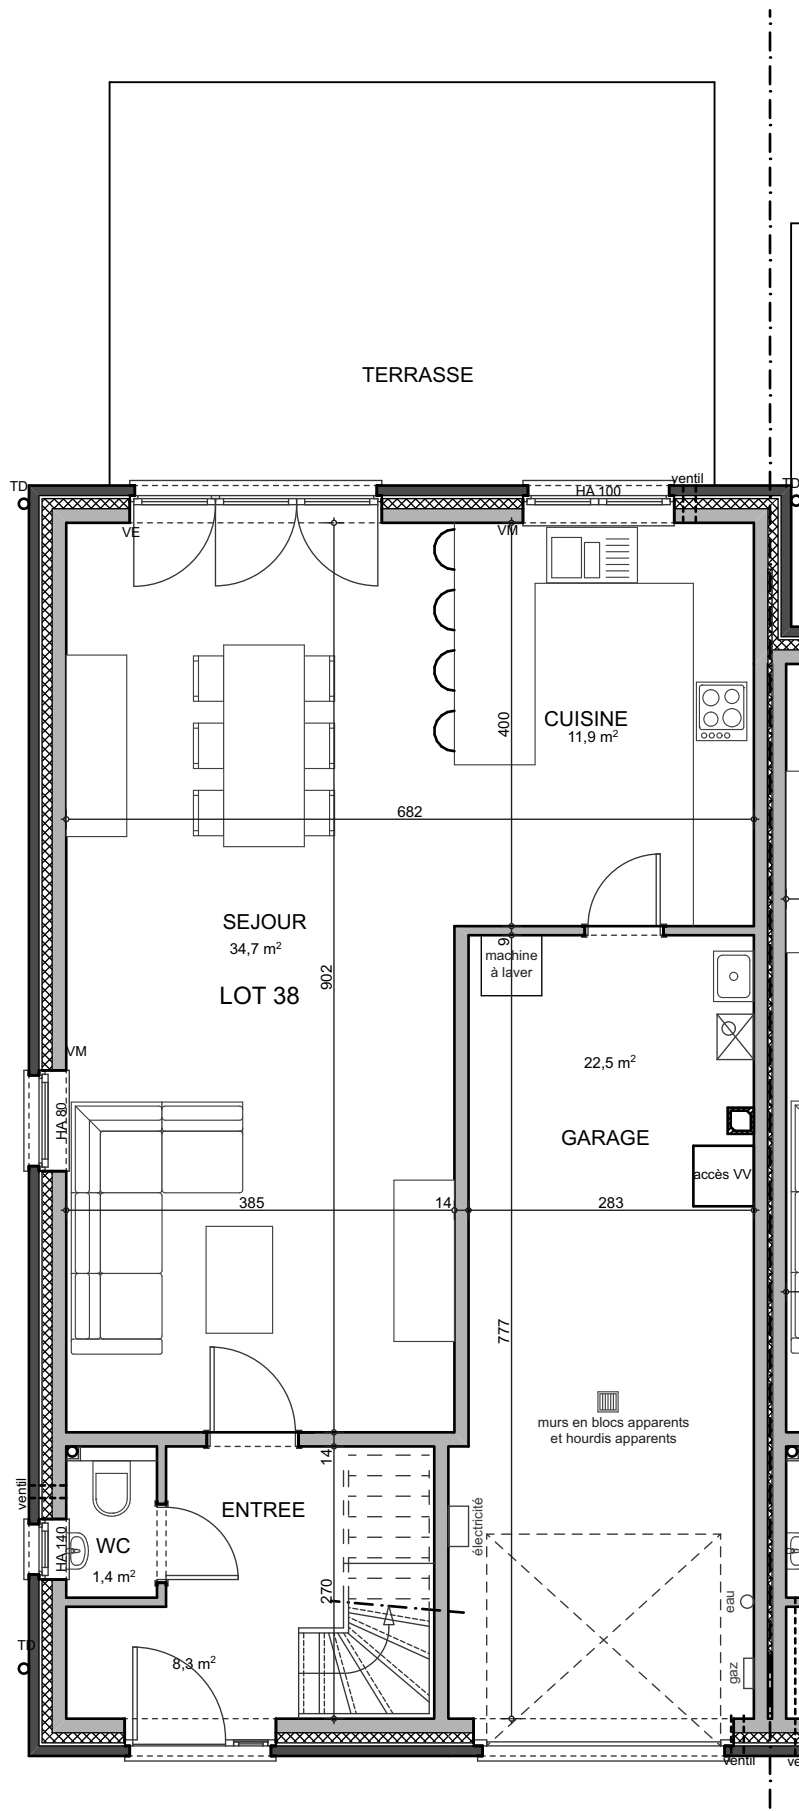

Maison  
**38**

**LIERS**

Place Nicolas Thomsin

LIERS - CHAUSSEE BRUNEHULT  
 MAISON 38 à 40 - IMPLANTATION

LIERS - CHAUSSEE BRUNEHault  
 MAISON 38 - REZ-DE-CHAUSSEE

LIERS - CHAUSSEE BRUNEHault  
 MAISON 38 - ETAGE

03/09/2018

LIERS - CHAUSSEE BRUNEHULT  
MAISON 38 - AVANT

03/09/2018

LIERS - CHAUSSEE BRUNEHULT  
MAISON 38 - PIGNON

03/09/2018

LIERS - CHAUSSEE BRUNEHULT  
MAISON 38 - ARRIERE

03/09/2018

LIERS - CHAUSSEE BRUNEHULT  
MAISON 38 - COUPE