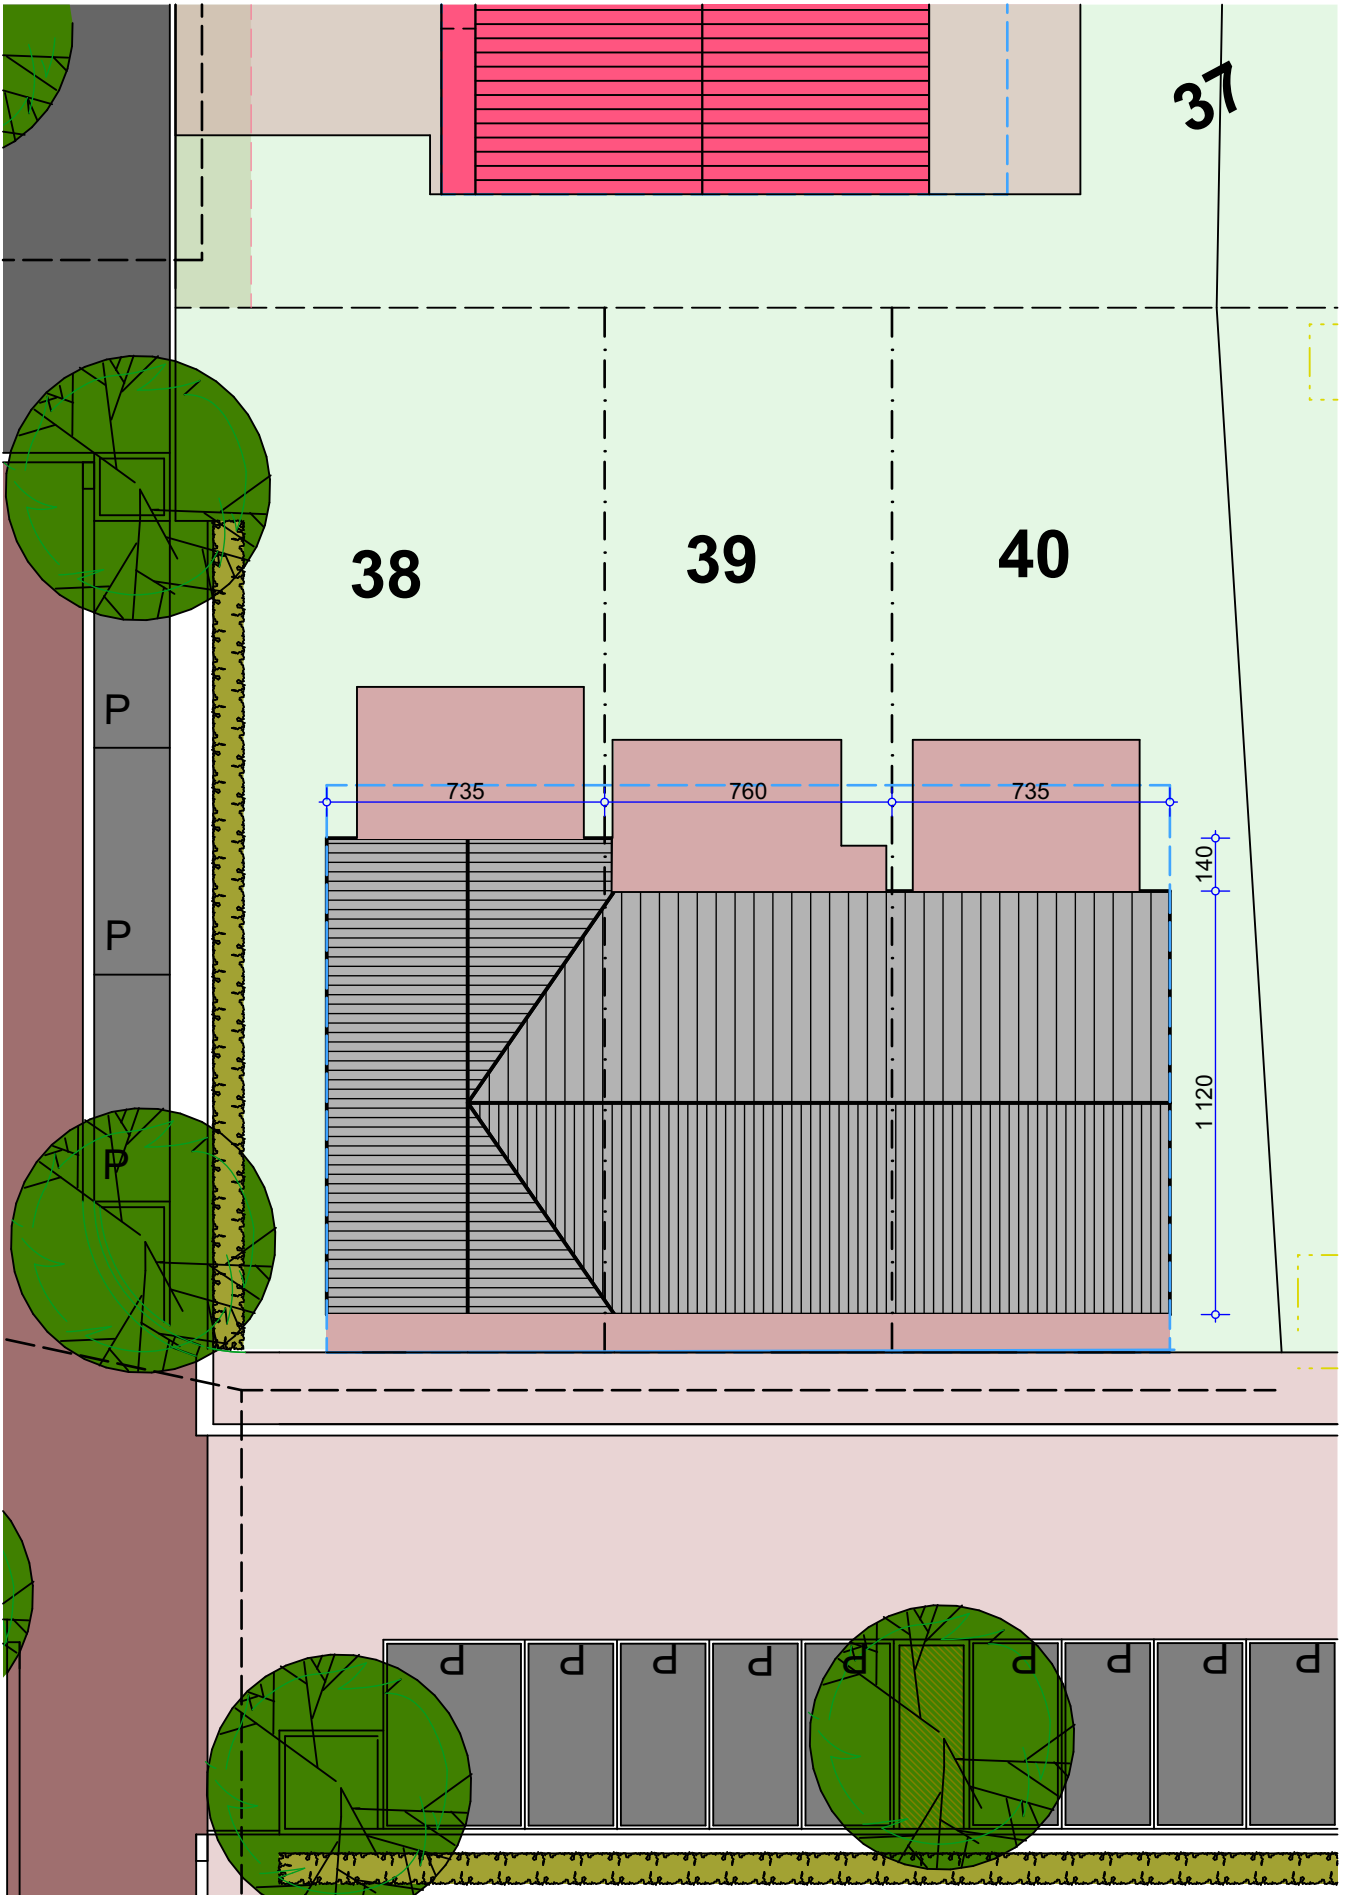

Maison  
**38**

**LIERS**

Place Nicolas Thomsin

LIERS - CHAUSSEE BRUNEHULT  
 MAISON 38 à 40 - IMPLANTATION

LIERS - CHAUSSEE BRUNEHault  
 MAISON 38 - REZ-DE-CHAUSSEE

LIERS - CHAUSSEE BRUNEHault  
 MAISON 38 - ETAGE

03/09/2018

LIERS - CHAUSSEE BRUNEHULT  
MAISON 38 - AVANT

03/09/2018

LIERS - CHAUSSEE BRUNEHULT  
MAISON 38 - PIGNON

03/09/2018

LIERS - CHAUSSEE BRUNEHULT  
MAISON 38 - ARRIERE

03/09/2018

LIERS - CHAUSSEE BRUNEHULT  
MAISON 38 - COUPE