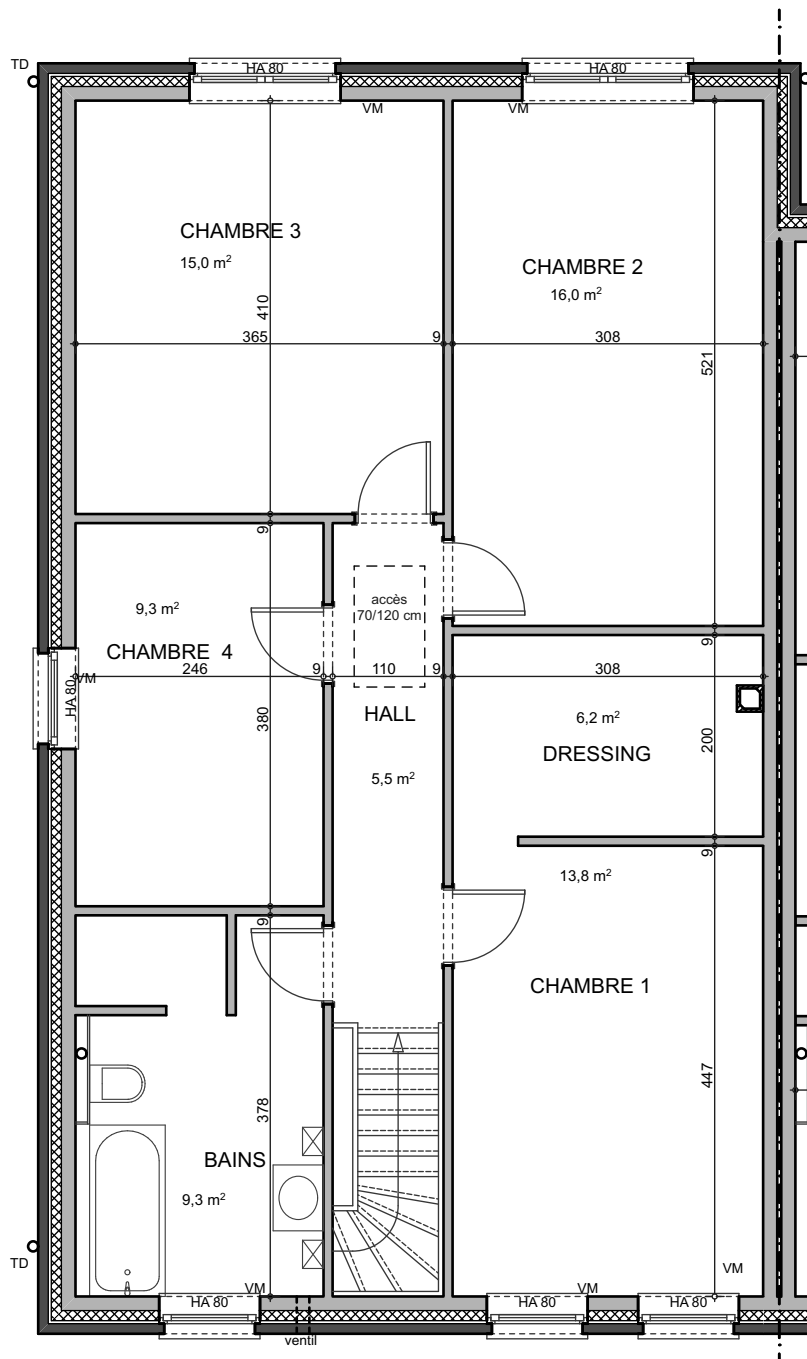

Maison  
**38**

**LIERS**

Place Nicolas Thomsin

LIERS - CHAUSSEE BRUNEHULT  
 MAISON 38 à 40 - IMPLANTATION

LIERS - CHAUSSEE BRUNEHault  
 MAISON 38 - REZ-DE-CHAUSSEE

LIERS - CHAUSSEE BRUNEHault  
 MAISON 38 - ETAGE

03/09/2018

LIERS - CHAUSSEE BRUNEHULT  
MAISON 38 - AVANT

03/09/2018

LIERS - CHAUSSEE BRUNEHULT  
MAISON 38 - PIGNON

03/09/2018

LIERS - CHAUSSEE BRUNEHULT  
MAISON 38 - ARRIERE

03/09/2018

LIERS - CHAUSSEE BRUNEHULT  
MAISON 38 - COUPE