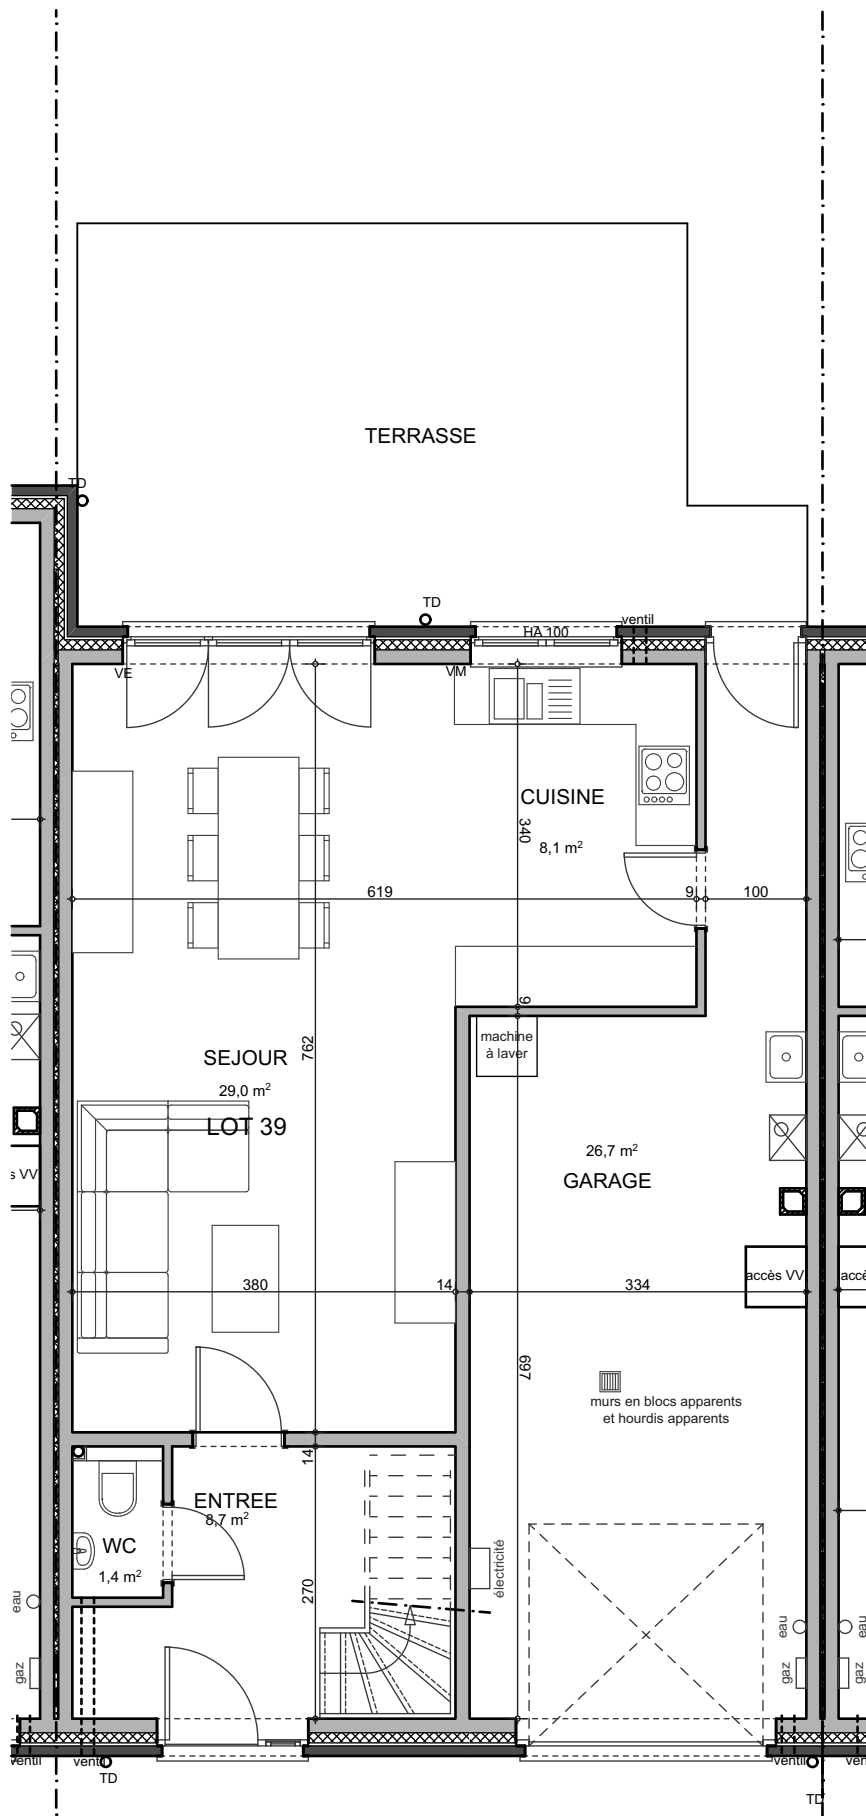

Maison  
**39**

**LIERS**

Place Nicolas Thomsin

LIERS - CHAUSSEE BRUNEHULT  
 MAISON 38 à 40 - IMPLANTATION

LIERS - CHAUSSEE BRUNEHault  
MAISON 39 - REZ-DE-CHAUSSEE

03/09/2018

LIERS - CHAUSSEE BRUNEHULT  
 MAISON 39 - ETAGE

LIERS - CHAUSSEE BRUNEHULT  
MAISON 39 - AVANT

03/09/2018

LIERS - CHAUSSEE BRUNEHULT  
MAISON 39 - ARRIERE

03/09/2018

COUPE AA'

LIERS - CHAUSSEE BRUNEHULT  
MAISON 39 - COUPE

03/09/2018