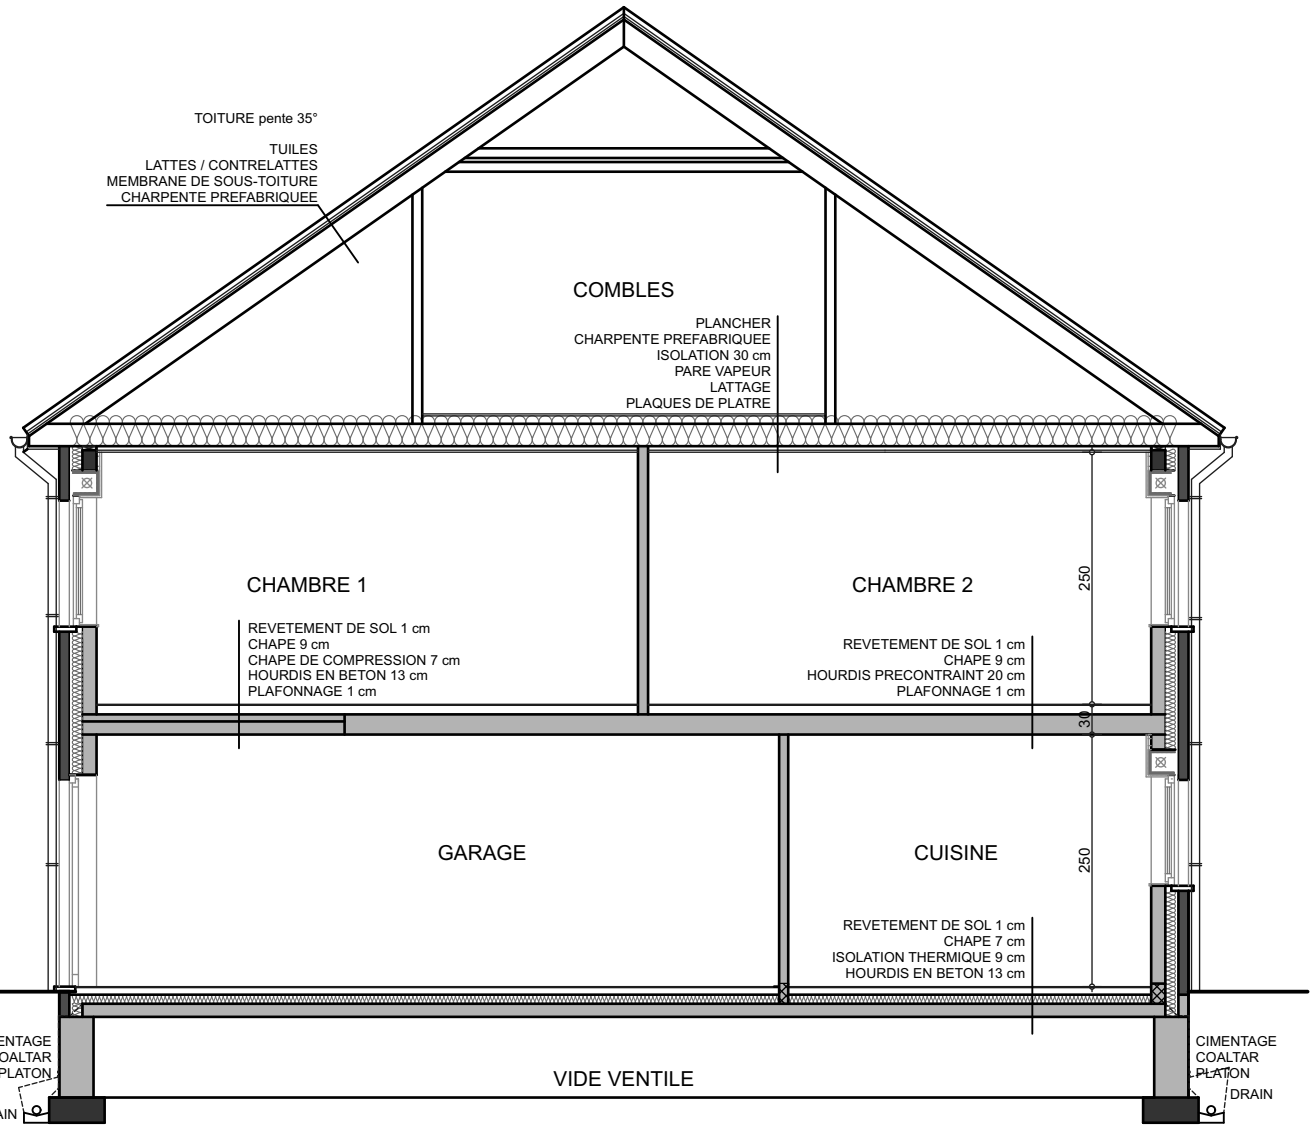

Maison  
**39**

**LIERS**

Place Nicolas Thomsin

LIERS - CHAUSSEE BRUNEHULT  
 MAISON 38 à 40 - IMPLANTATION

LIERS - CHAUSSEE BRUNEHault  
MAISON 39 - REZ-DE-CHAUSSEE

03/09/2018

LIERS - CHAUSSEE BRUNEHULT  
 MAISON 39 - ETAGE

LIERS - CHAUSSEE BRUNEHULT  
MAISON 39 - AVANT

03/09/2018

LIERS - CHAUSSEE BRUNEHULT  
MAISON 39 - ARRIERE

03/09/2018

COUPE AA'

LIERS - CHAUSSEE BRUNEHULT  
MAISON 39 - COUPE

03/09/2018