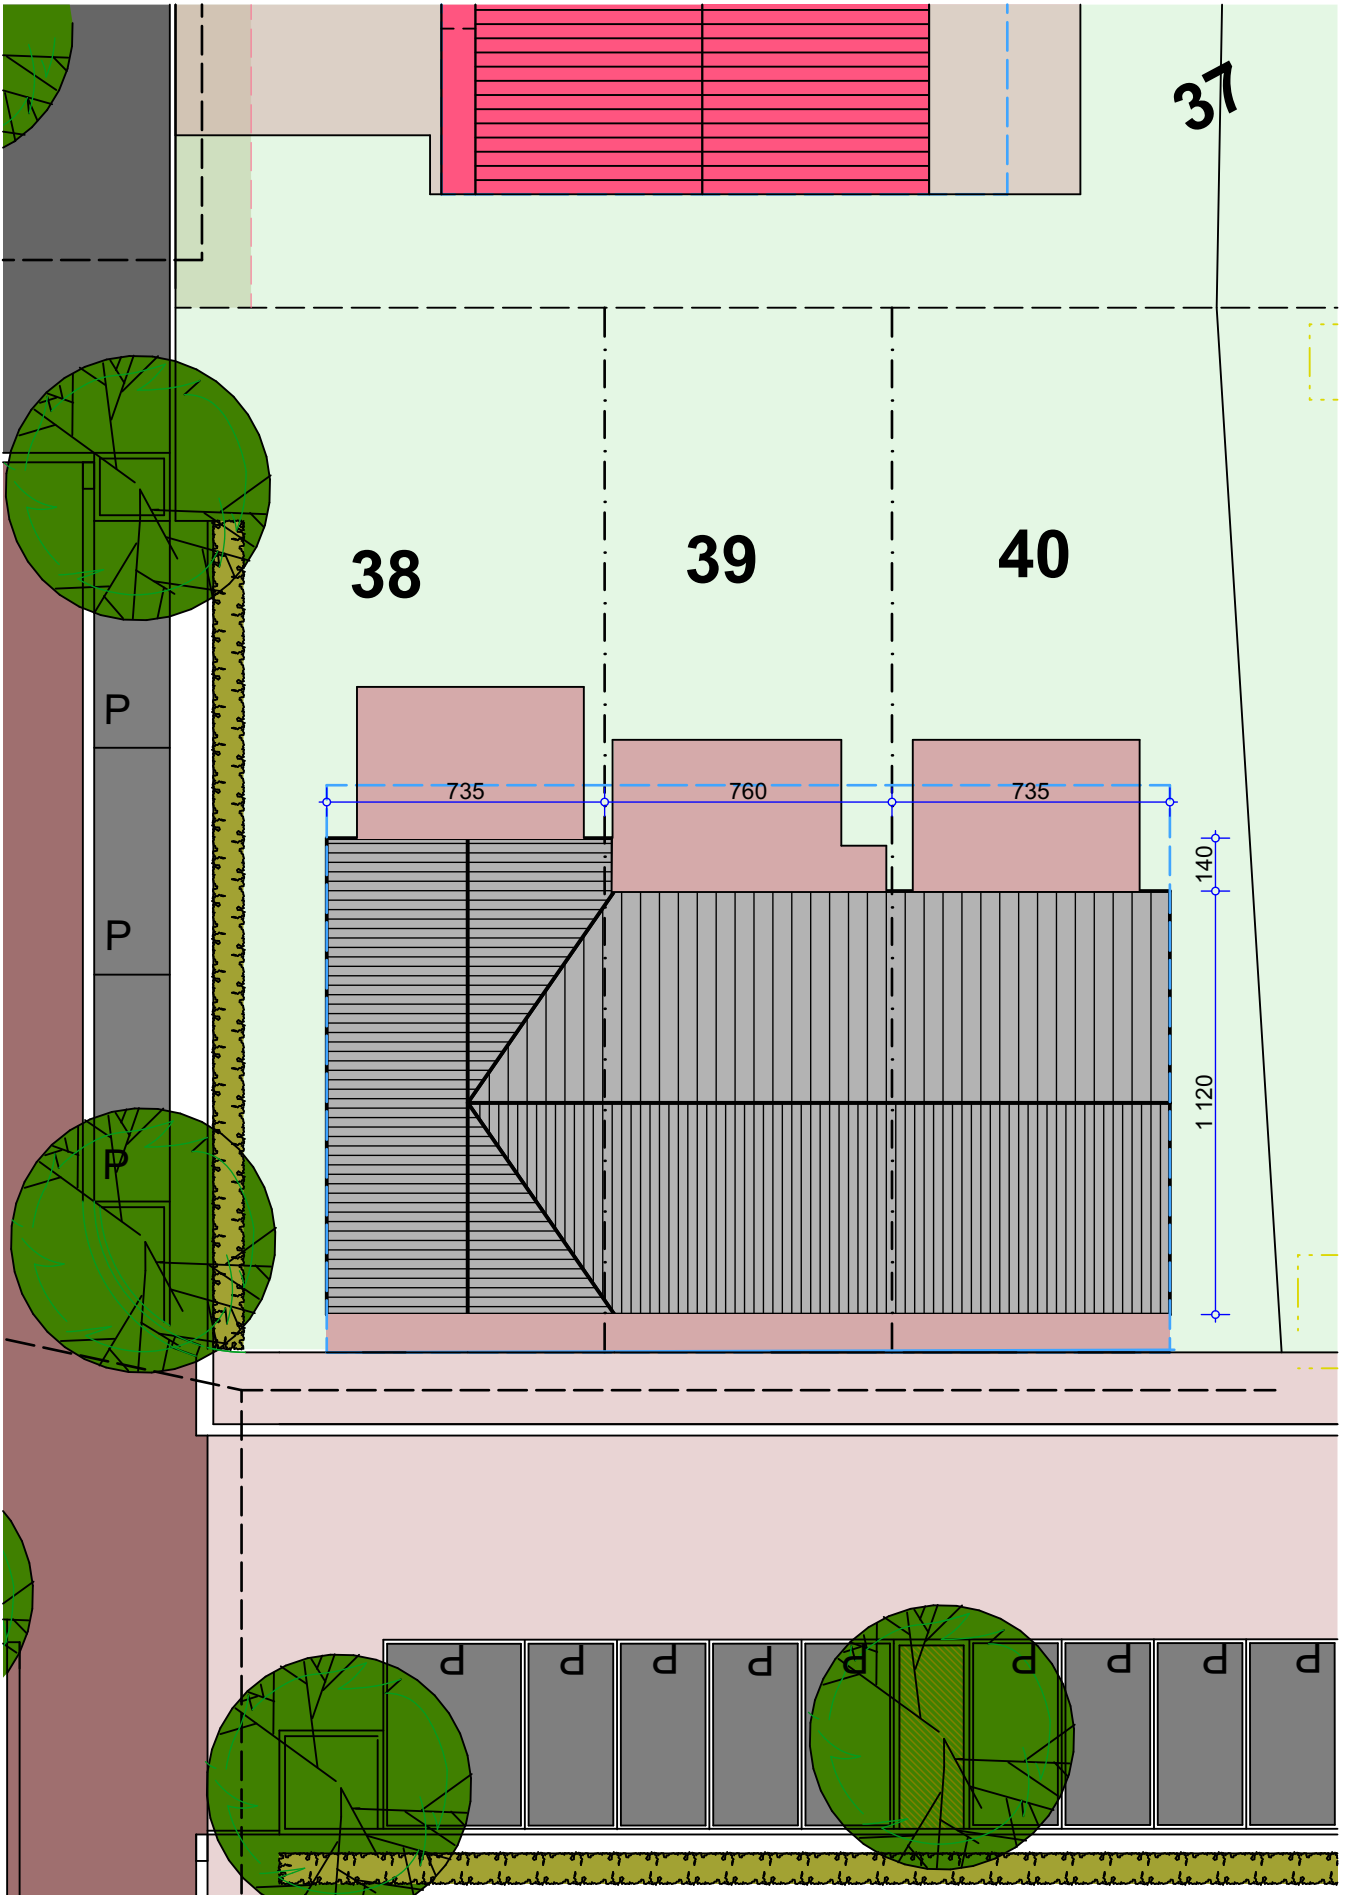

Maison  
**39**

**LIERS**

Place Nicolas Thomsin

LIERS - CHAUSSEE BRUNEHULT  
 MAISON 38 à 40 - IMPLANTATION

LIERS - CHAUSSEE BRUNEHault  
MAISON 39 - REZ-DE-CHAUSSEE

03/09/2018

LIERS - CHAUSSEE BRUNEHULT  
 MAISON 39 - ETAGE

LIERS - CHAUSSEE BRUNEHULT  
MAISON 39 - AVANT

03/09/2018

LIERS - CHAUSSEE BRUNEHULT  
MAISON 39 - ARRIERE

03/09/2018

COUPE AA'

LIERS - CHAUSSEE BRUNEHULT  
MAISON 39 - COUPE

03/09/2018