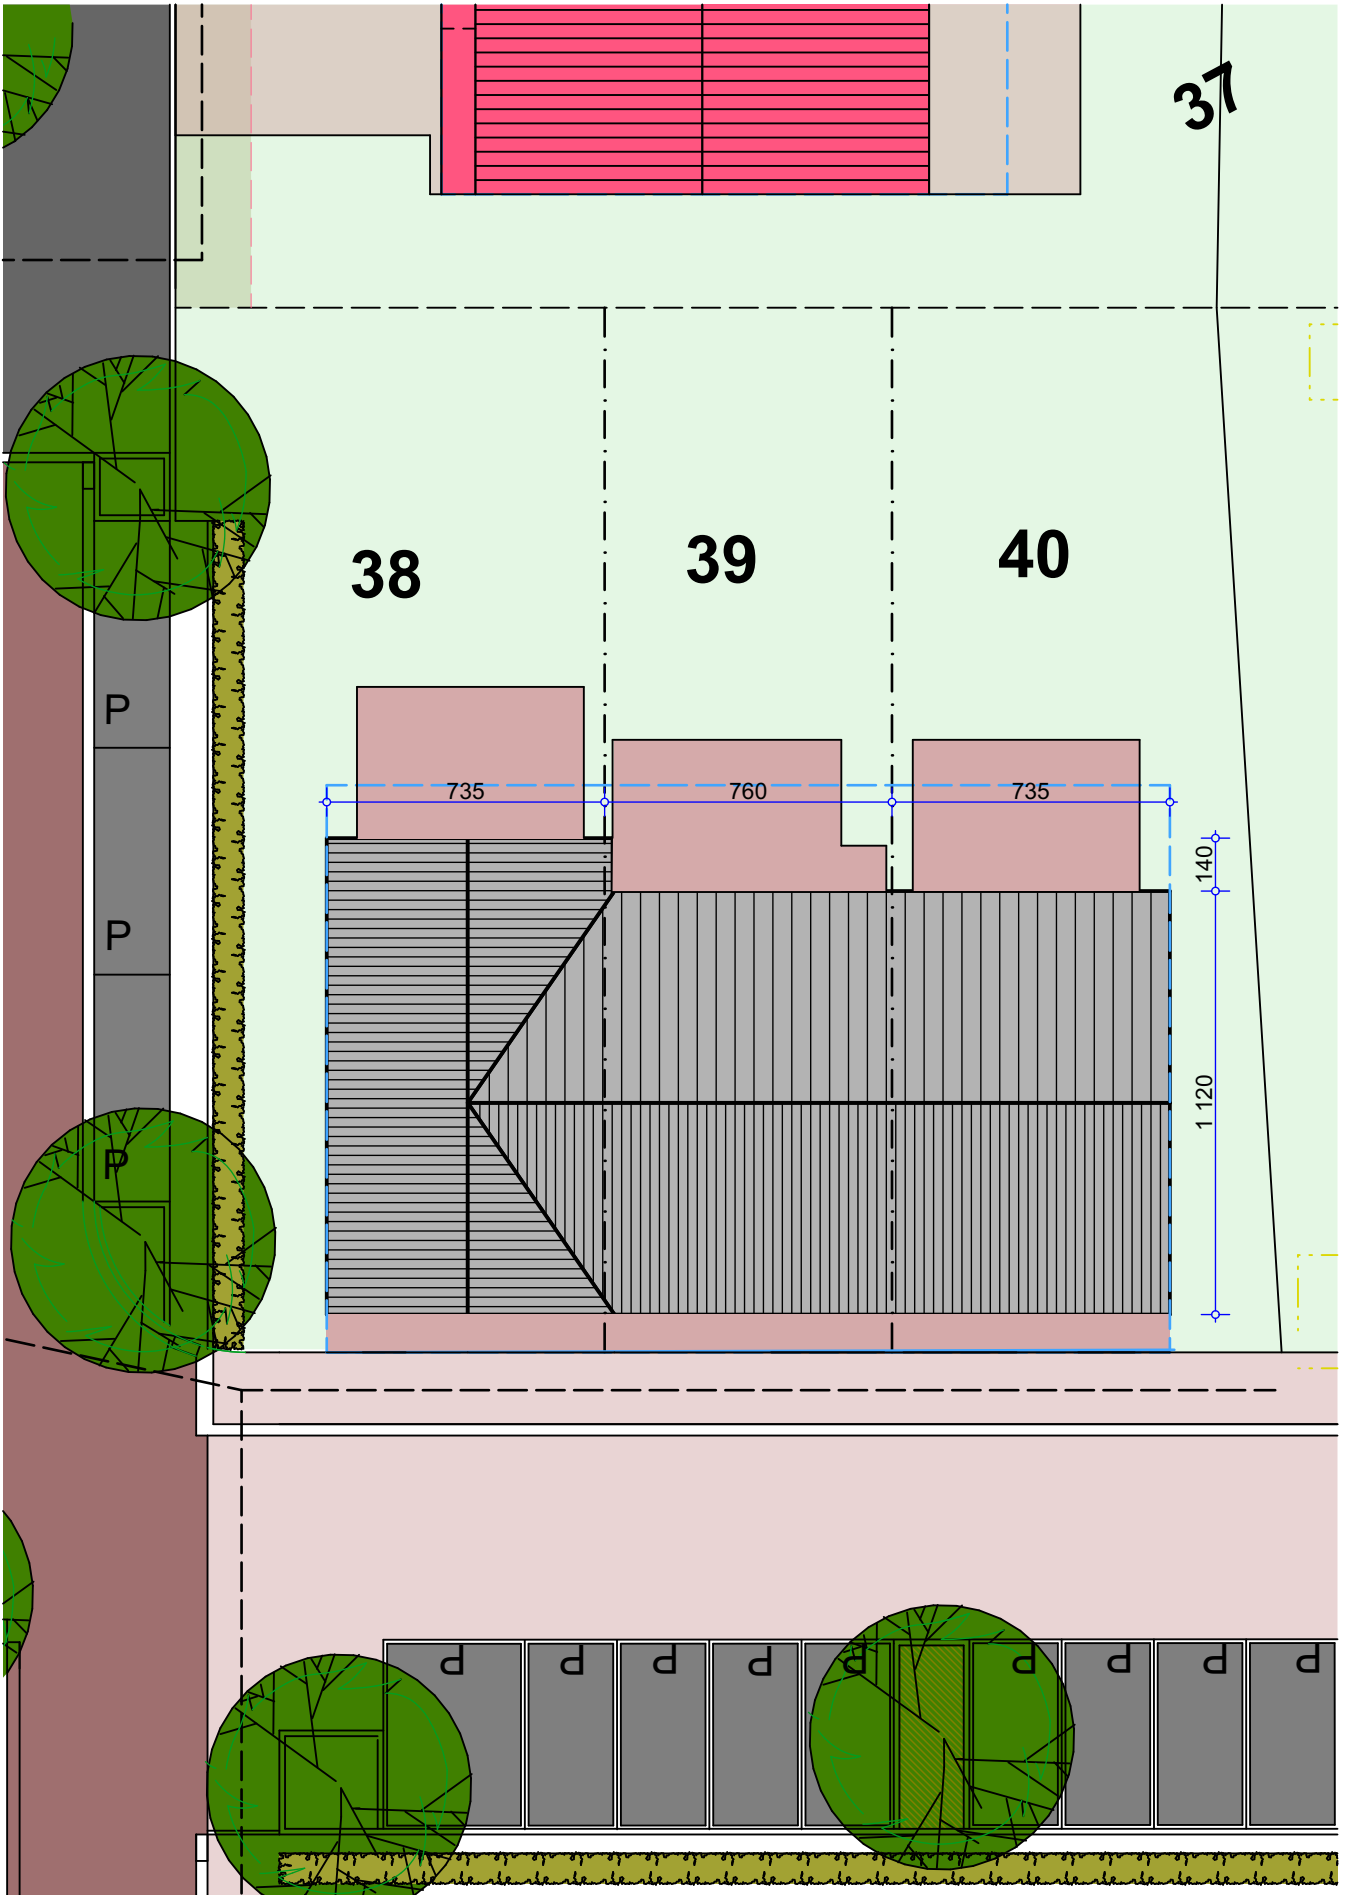

Maison
40

LIERS

Place Nicolas Thomsin

LIERS - CHAUSSEE BRUNEHULT
 MAISON 38 à 40 - IMPLANTATION

LIERS - CHAUSSEE BRUNEHULT
 MAISON 40 - ETAGE

LIERS - CHAUSSEE BRUNEHULT
MAISON 40 - AVANT

03/09/2018

LIERS - CHAUSSEE BRUNEHULT
MAISON 40 - PIGNON

03/09/2018

LIERS - CHAUSSEE BRUNEHault
MAISON 40 - ARRIERE

03/09/2018

LIERS - CHAUSSEE BRUNEHULT
MAISON 40 - COUPE

03/09/2018