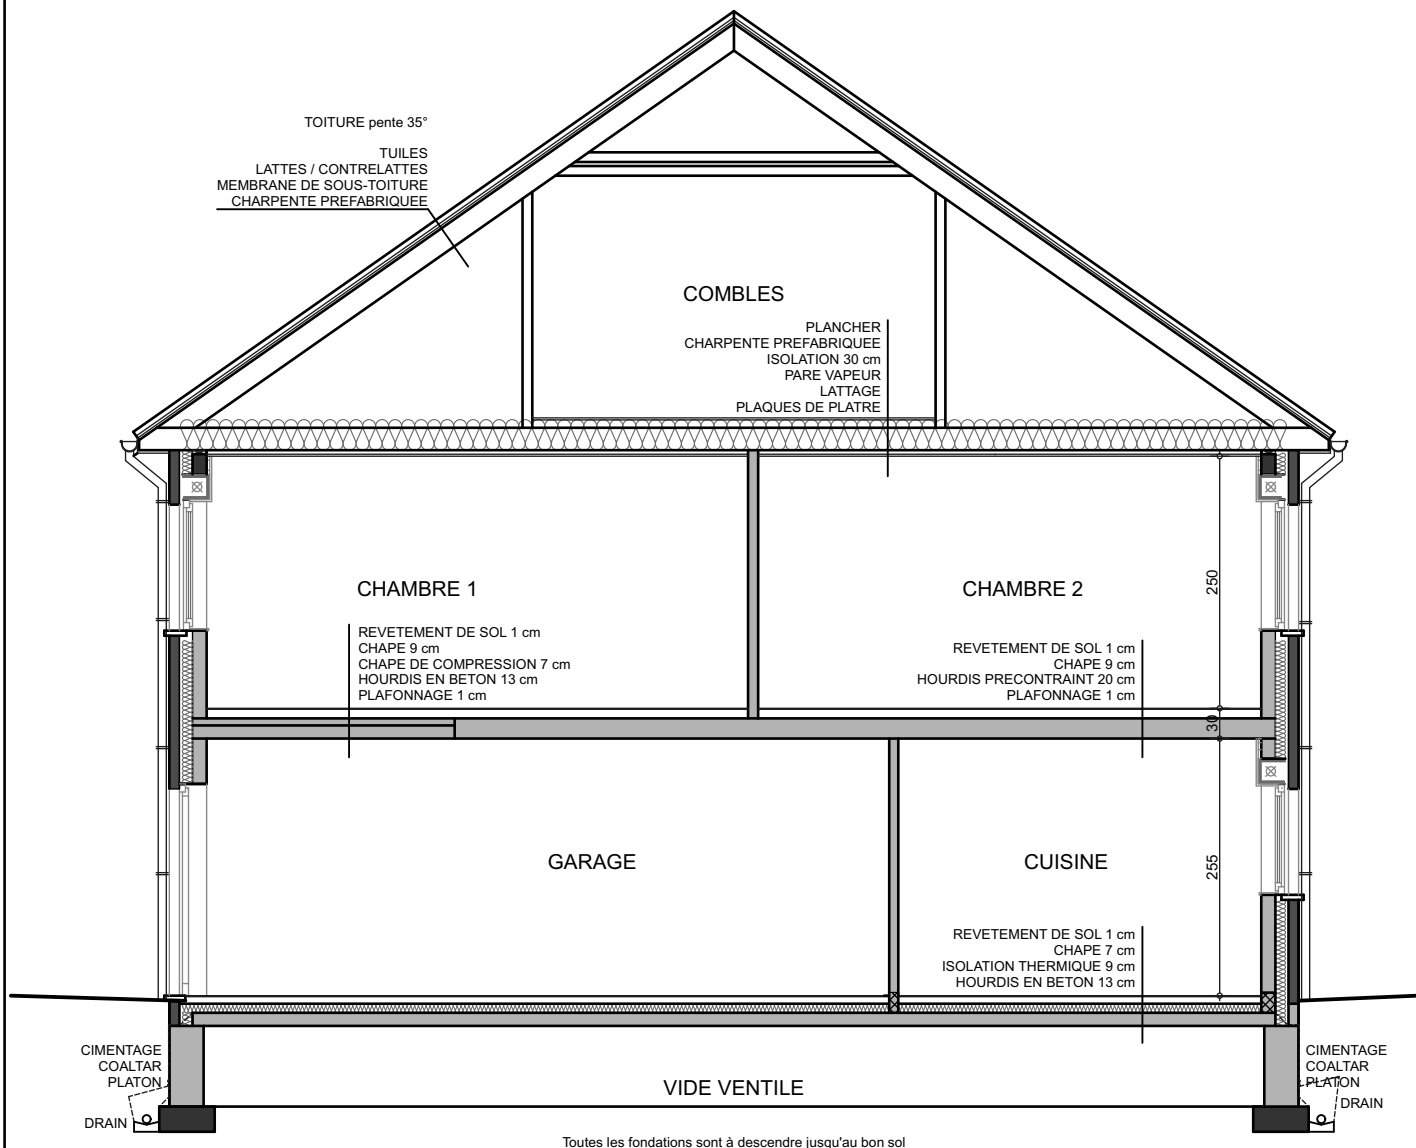

Maison
40

LIERS

Place Nicolas Thomsin

LIERS - CHAUSSEE BRUNEHULT
 MAISON 38 à 40 - IMPLANTATION

LIERS - CHAUSSEE BRUNEHULT
 MAISON 40 - ETAGE

LIERS - CHAUSSEE BRUNEHULT
MAISON 40 - AVANT

03/09/2018

LIERS - CHAUSSEE BRUNEHULT
MAISON 40 - PIGNON

03/09/2018

LIERS - CHAUSSEE BRUNEHault
MAISON 40 - ARRIERE

03/09/2018

LIERS - CHAUSSEE BRUNEHULT
MAISON 40 - COUPE

03/09/2018