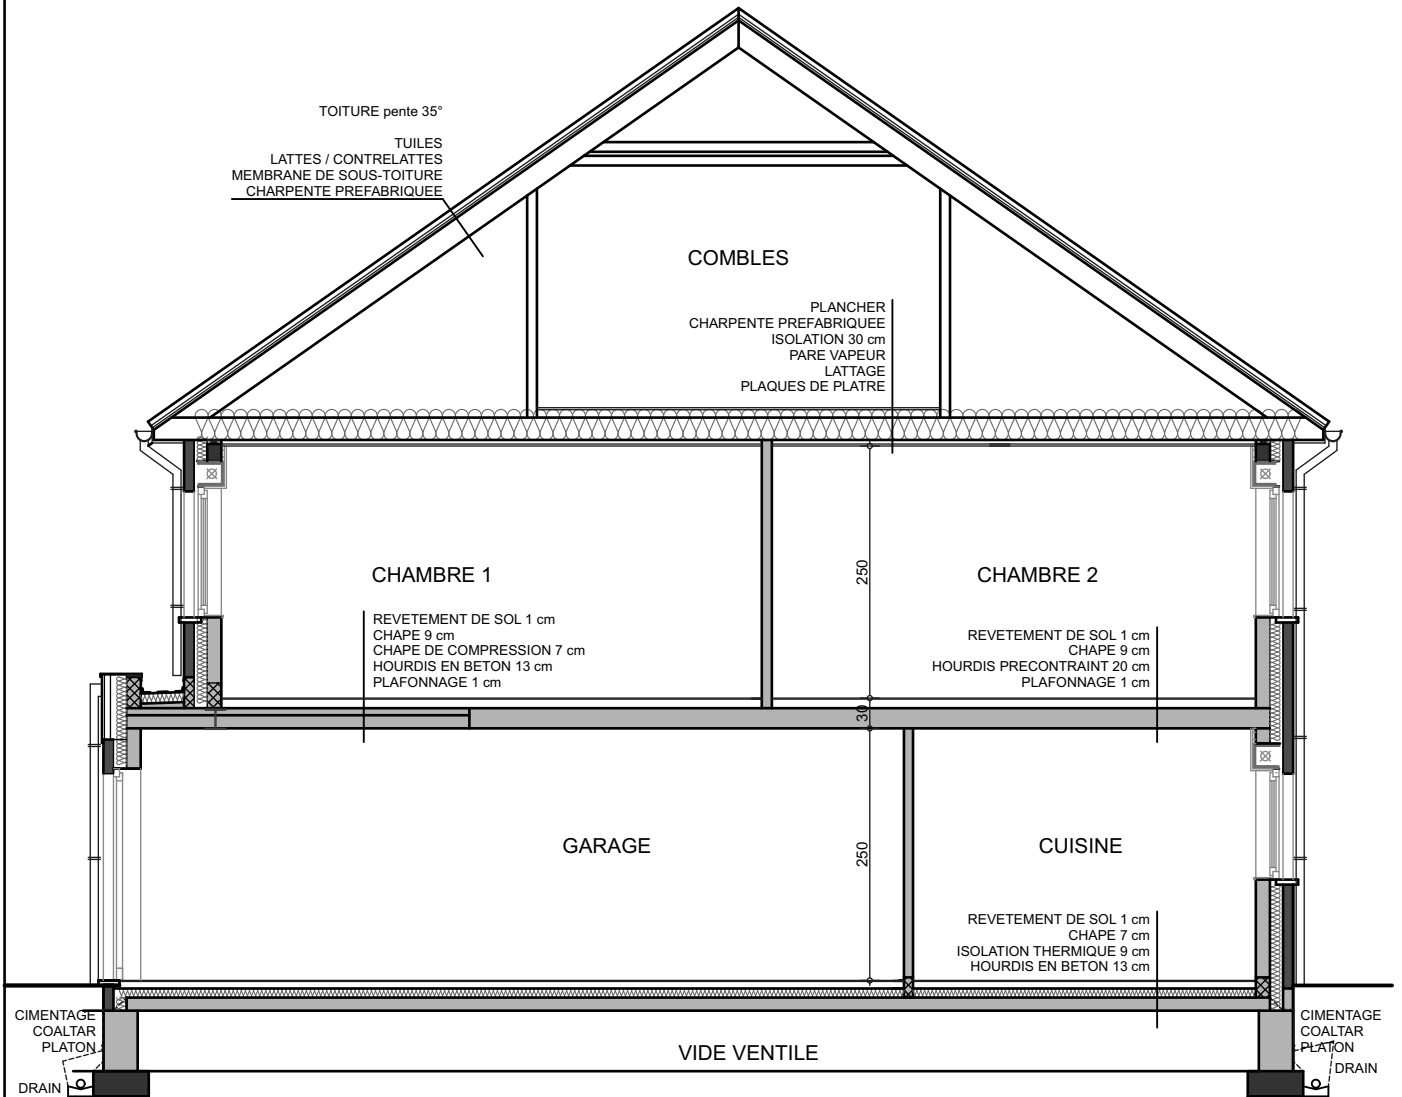

Maison

54

LIERS

Rue Devant l'Abbeye

LIERS - CHAUSSEE BRUNEHault
 MAISON 53 à 57 - IMPLANTATION

03/09/2018

LIERS - CHAUSSEE BRUNEHault
 MAISON 54 - REZ-DE-CHAUSSEE

LIERS - CHAUSSEE BRUNEHULT
 MAISON 54 - ETAGE

03/09/2018

LIERS - CHAUSSEE BRUNEHULT
MAISON 54 - AVANT

03/09/2018

LIERS - CHAUSSEE BRUNHAULT
MAISON 54 - ARRIERE

03/09/2018

COUPE 8'

LIERS - CHAUSSEE BRUNEHault
MAISON 54 - COUPE

03/09/2018