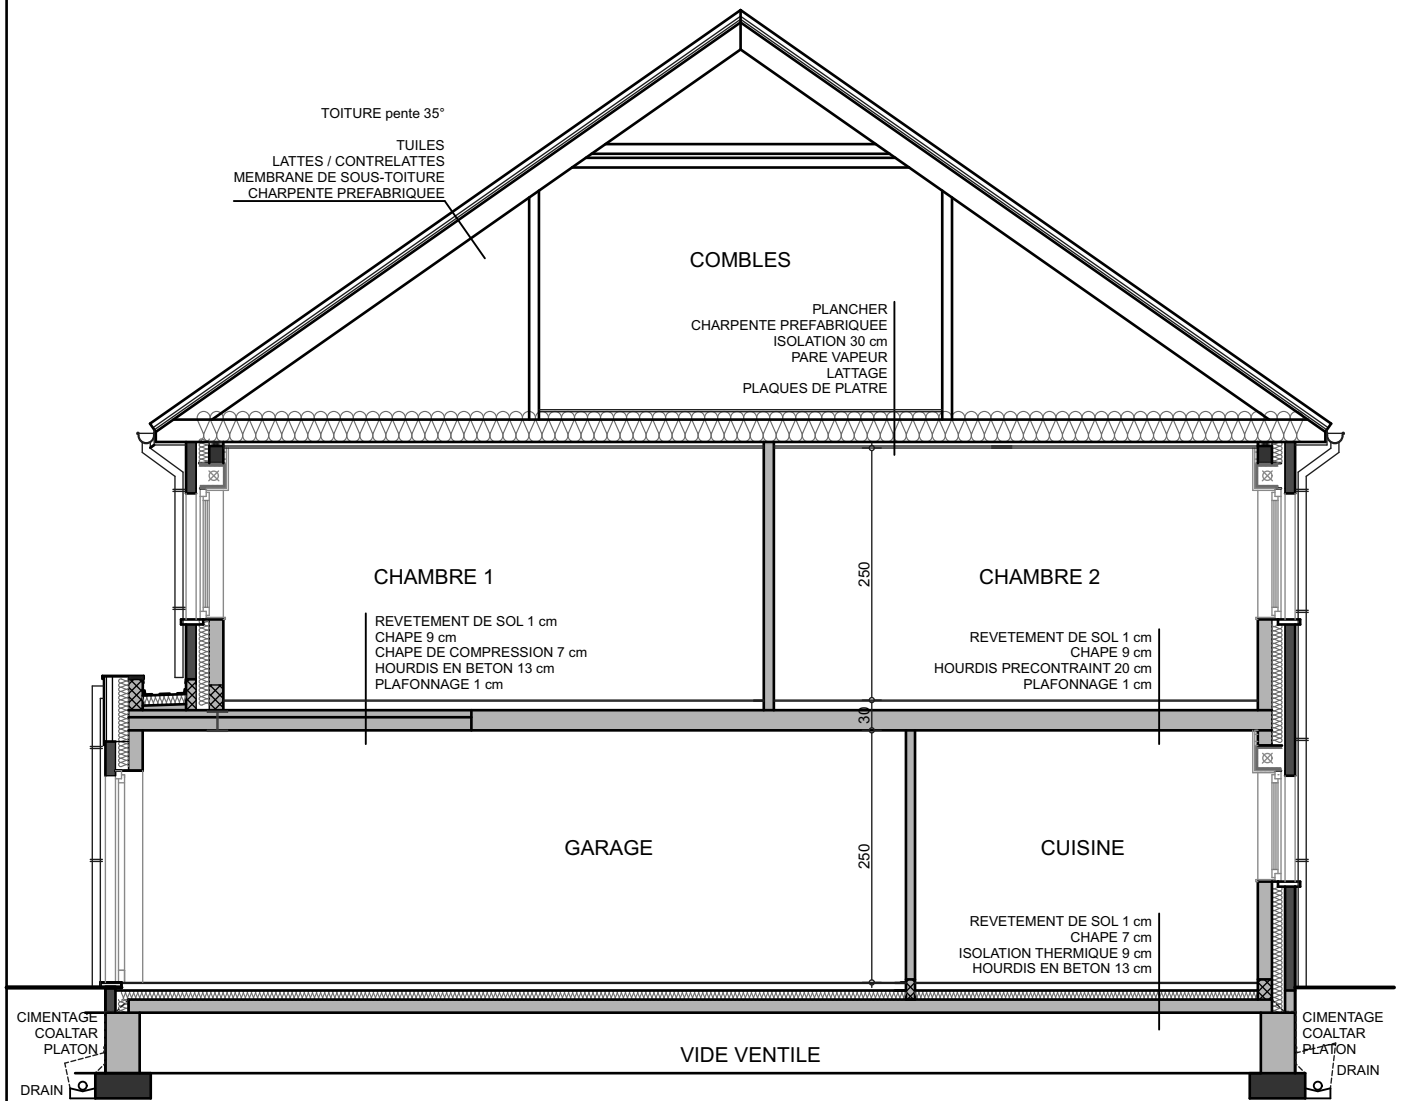

Maison  
**55**

**LIERS**  
Rue Devant l'Abbeye

LIERS - CHAUSSEE BRUNEHULT  
 MAISON 53 à 57 - IMPLANTATION

03/09/2018

LIERS - CHAUSSEE BRUNEHault  
 MAISON 55 - REZ-DE-CHAUSSEE

LIERS - CHAUSSEE BRUNEHault  
 MAISON 55 - ETAGE

03/09/2018

LIERS - CHAUSSEE BRUNEHULT  
MAISON 55 - AVANT

03/09/2018

LIERS - CHAUSSEE BRUNEHULT  
MAISON 55 - ARRIERE

03/09/2018

COUPE 8'

LIERS - CHAUSSEE BRUNEHault  
MAISON 55 - COUPE

03/09/2018