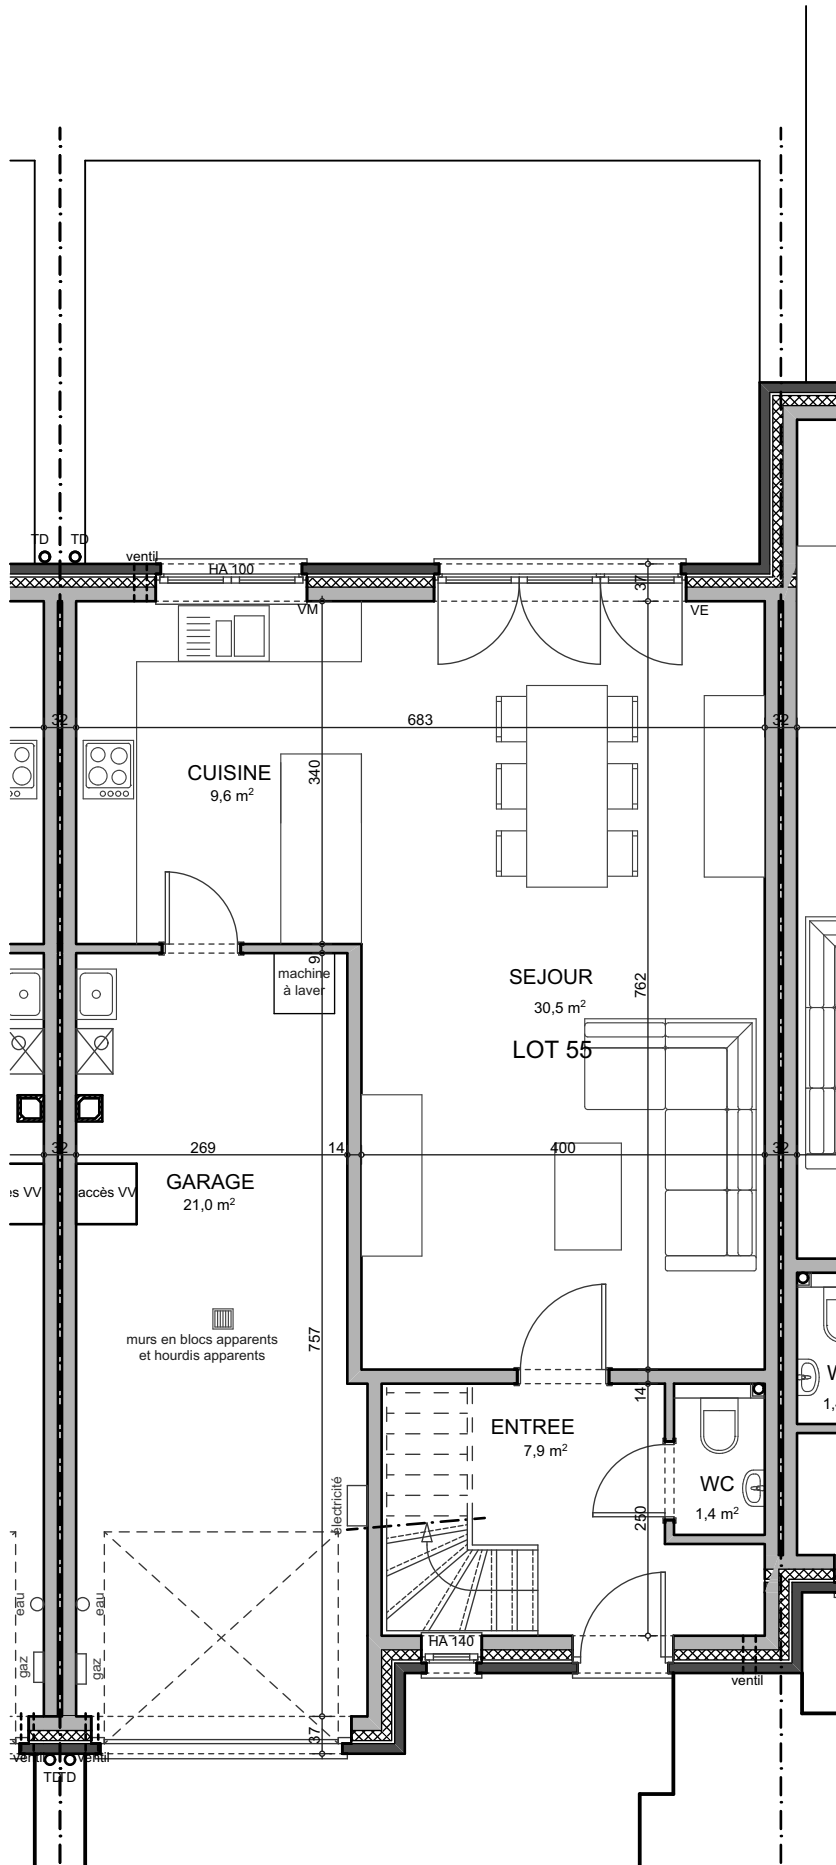

Maison  
**55**

**LIERS**  
Rue Devant l'Abbeye

LIERS - CHAUSSEE BRUNEHULT  
 MAISON 53 à 57 - IMPLANTATION

03/09/2018

LIERS - CHAUSSEE BRUNEHault  
 MAISON 55 - REZ-DE-CHAUSSEE

LIERS - CHAUSSEE BRUNEHault  
 MAISON 55 - ETAGE

03/09/2018

LIERS - CHAUSSEE BRUNEHULT  
MAISON 55 - AVANT

03/09/2018

LIERS - CHAUSSEE BRUNEHULT  
MAISON 55 - ARRIERE

03/09/2018

COUPE 8'

LIERS - CHAUSSEE BRUNEHault  
MAISON 55 - COUPE

03/09/2018