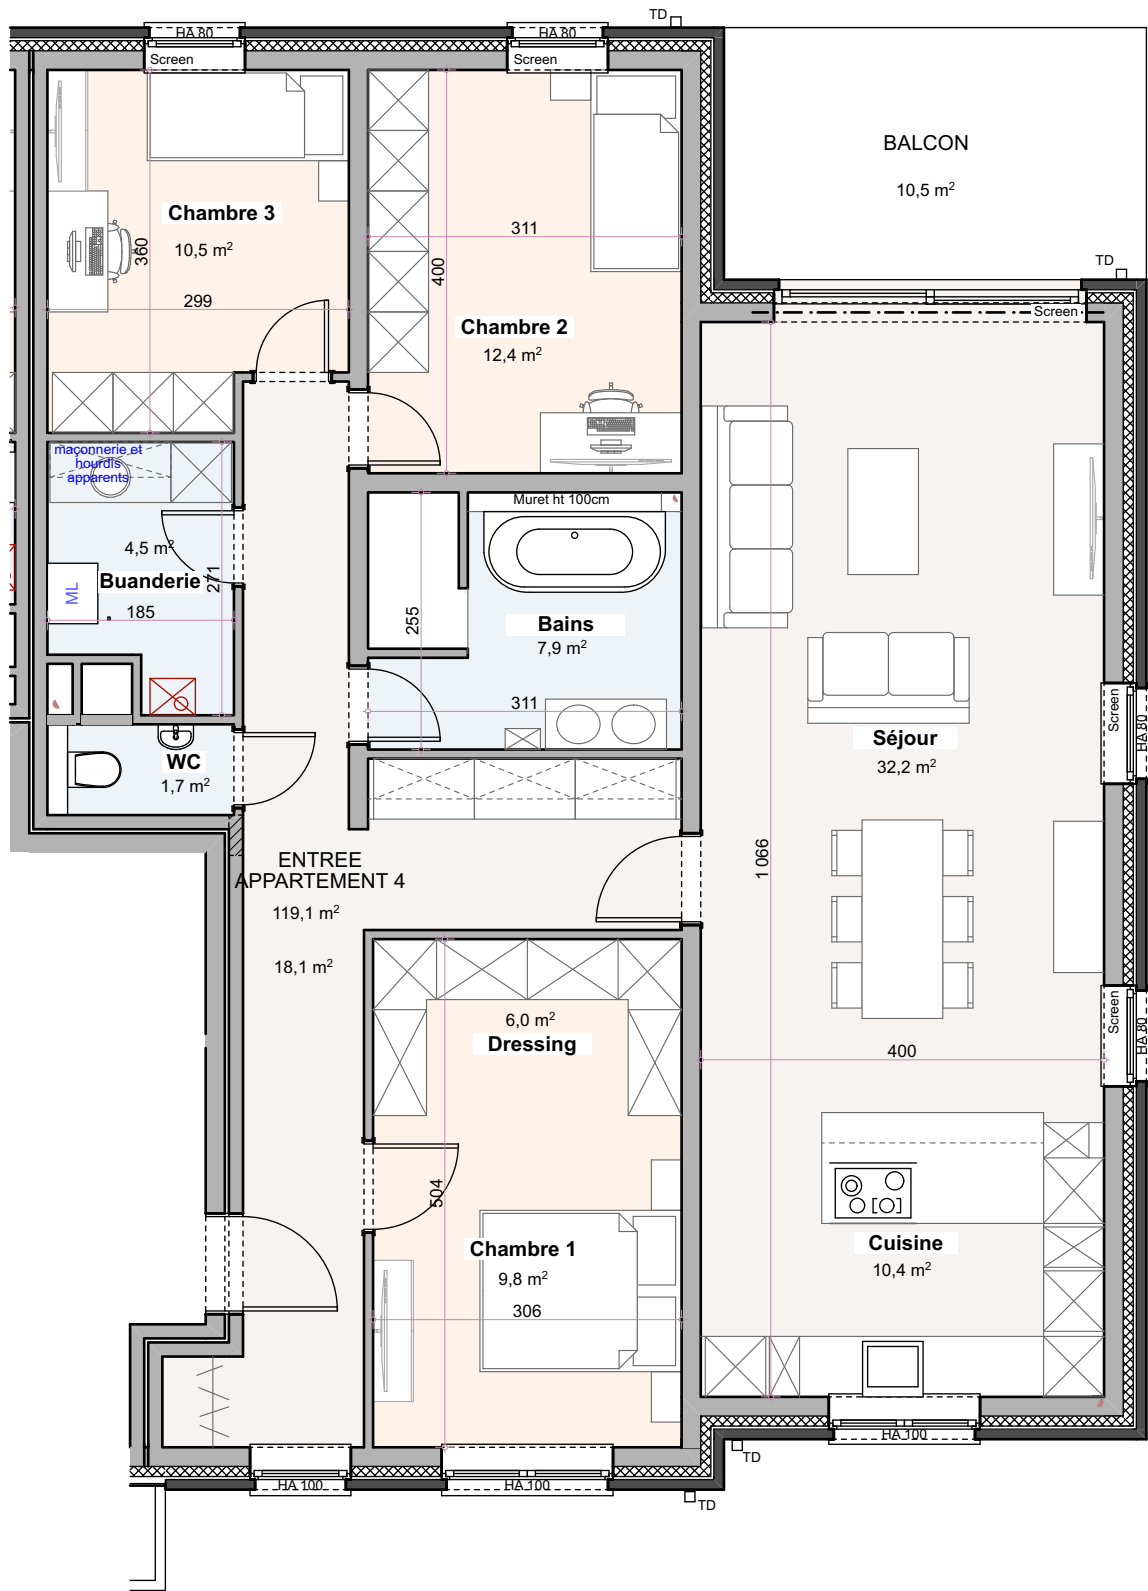

**LES LAURIERS**  
RÉSIDENCE

APPARTEMENT 4

Visuels non contractuels, à titre d'illustration.

Visuels non contractuels, à titre d'illustration.

WELKENRAEDT - Le Domaine de la Montagne Jaune  
Implantation

WELKENRAEDT - Le Domaine de la Montagne Jaune  
Caves - Garages

WELKENRAEDT - Le Domaine de la Montagne Jaune  
Appartement 4 - Vue en plan